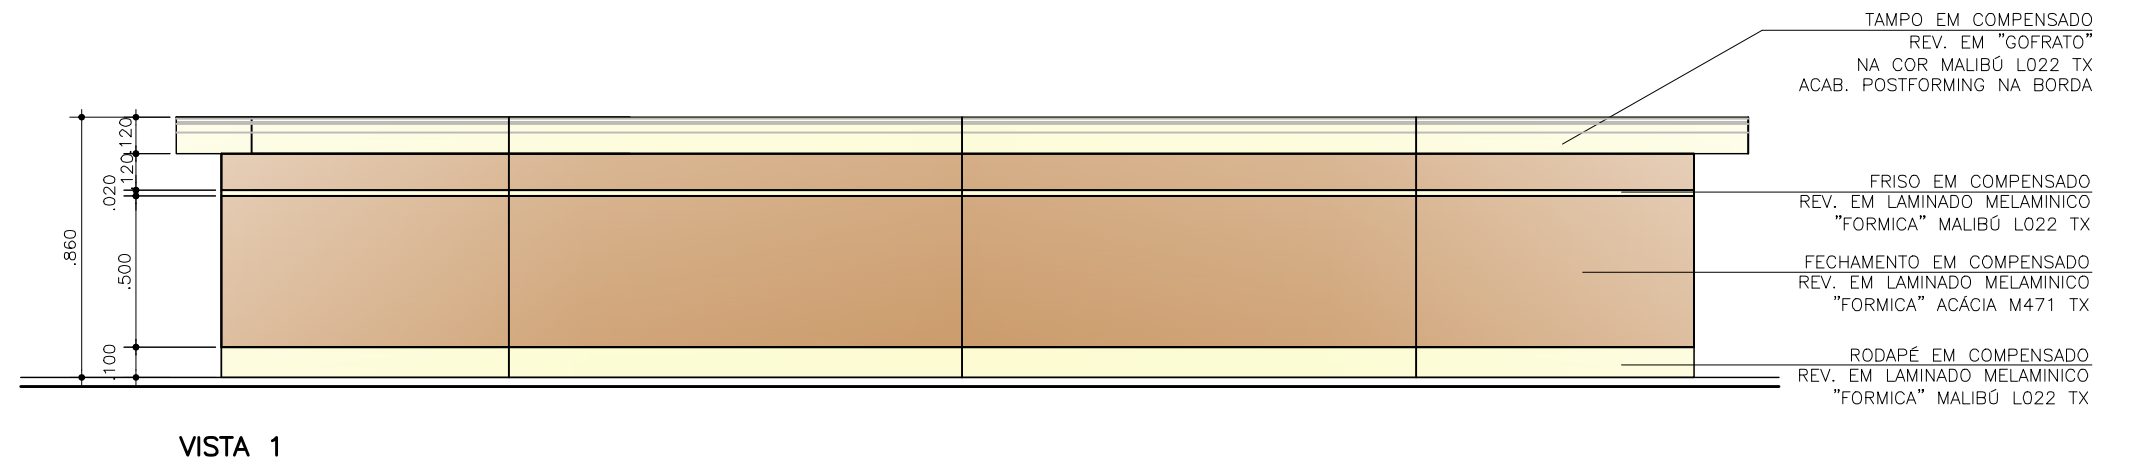

REDE LUCY MONTORO

DETALHE MÓDULOS BALCÃO POSTO ENFERMAGEM

NOTA: EM CASO DE MONITOR LCD DIMINUIR MEDIDA INTERNA 5 CM.
DEIXANDO MEDIDA FINAL 70 CM.