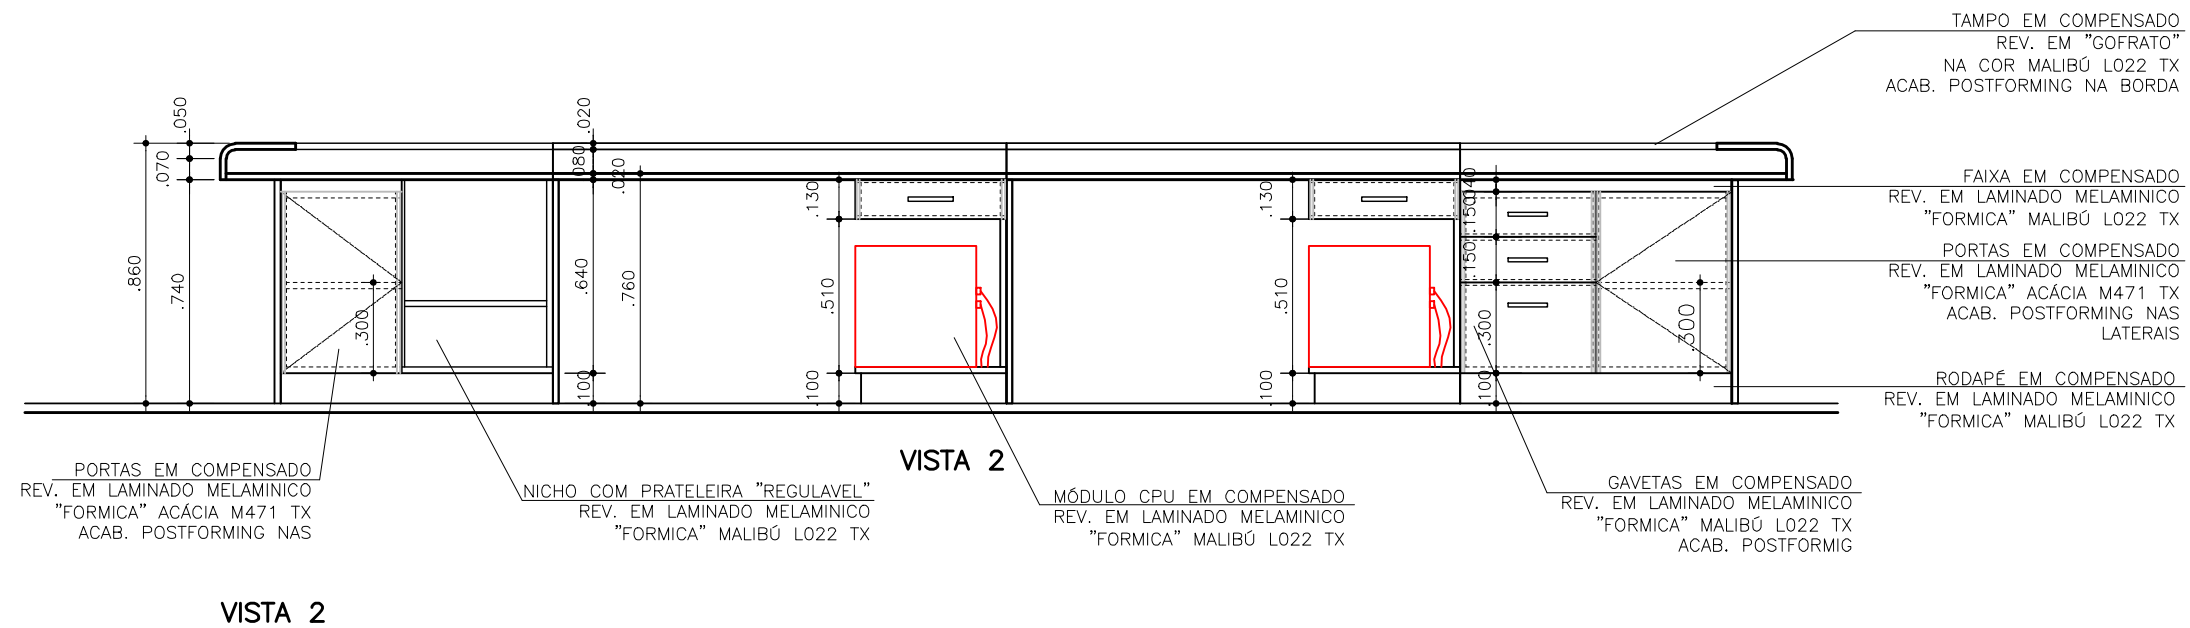

REDE LUCY MONTORO

DETALHE MÓDULOS BALCÃO POSTO ENFERMAGEM

NOTA: EM CASO DE MONITOR LCD DIMINUIR MEDIDA INTERNA 5 CM.
DEIXANDO MEDIDA FINAL 70 CM.