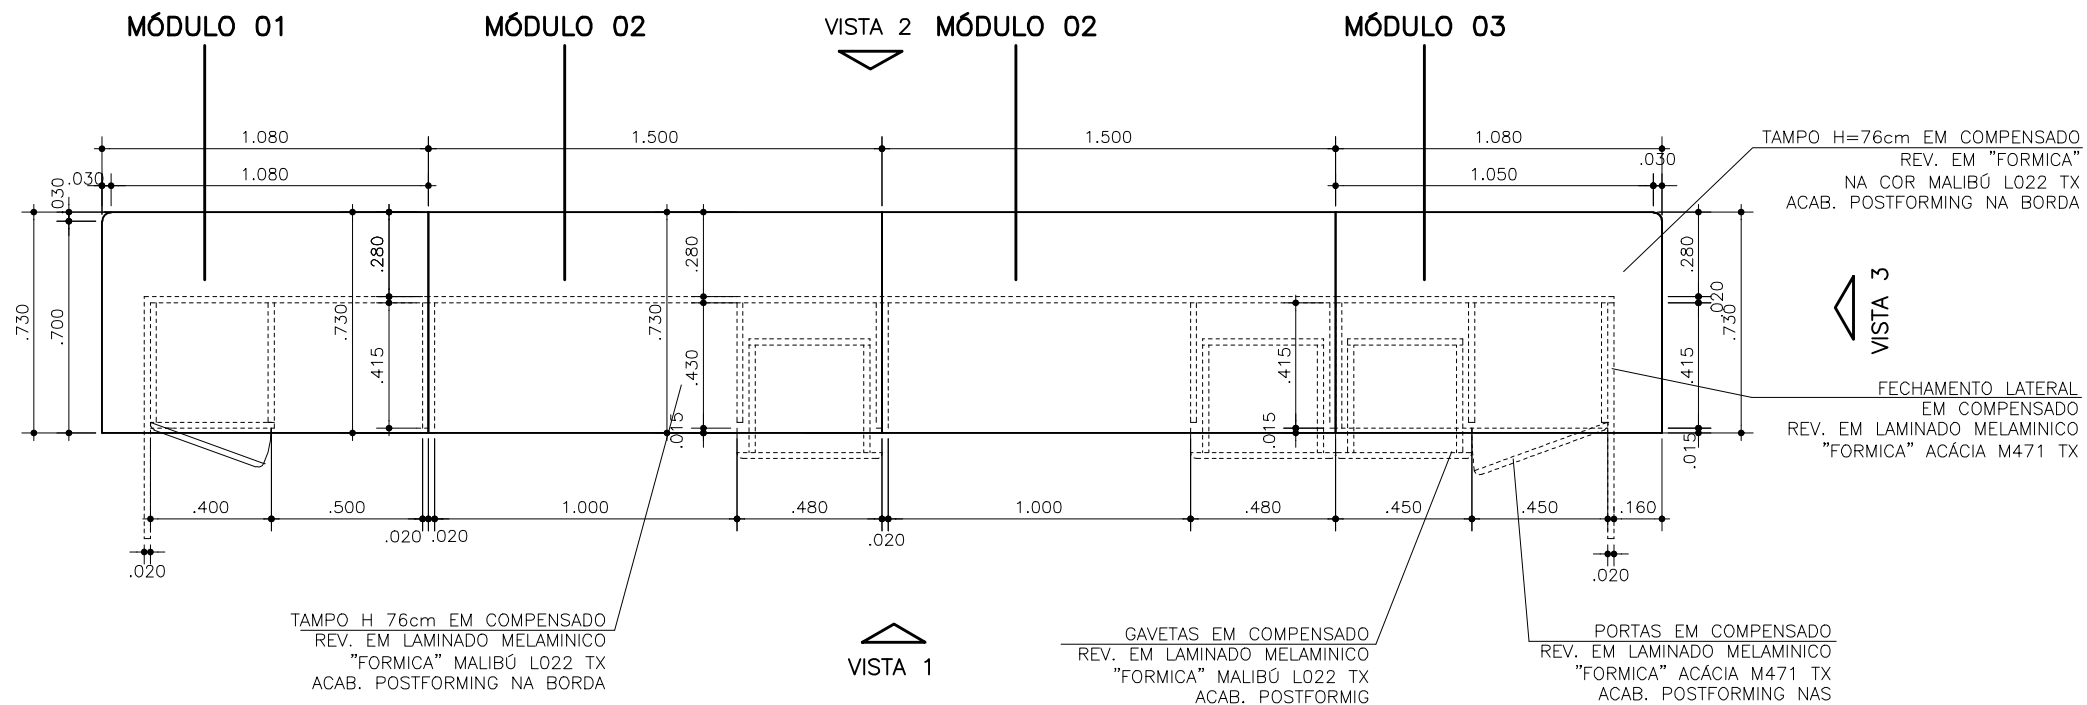

REDE LUCY MONTORO

DETALHE MÓDULOS BALCÃO POSTO ENFERMAGEM

**MÓDULO 01
PLANTA H=76CM**

NOTA: EM CASO DE MONITOR LCD DIMINUIR MEDIDA INTERNA 5 CM.
DEIXANDO MEDIDA FINAL 70 CM.

**DETALHE MÓDULOS BALCÃO POSTO ENFERMAGEM
ESCALA 1:25**