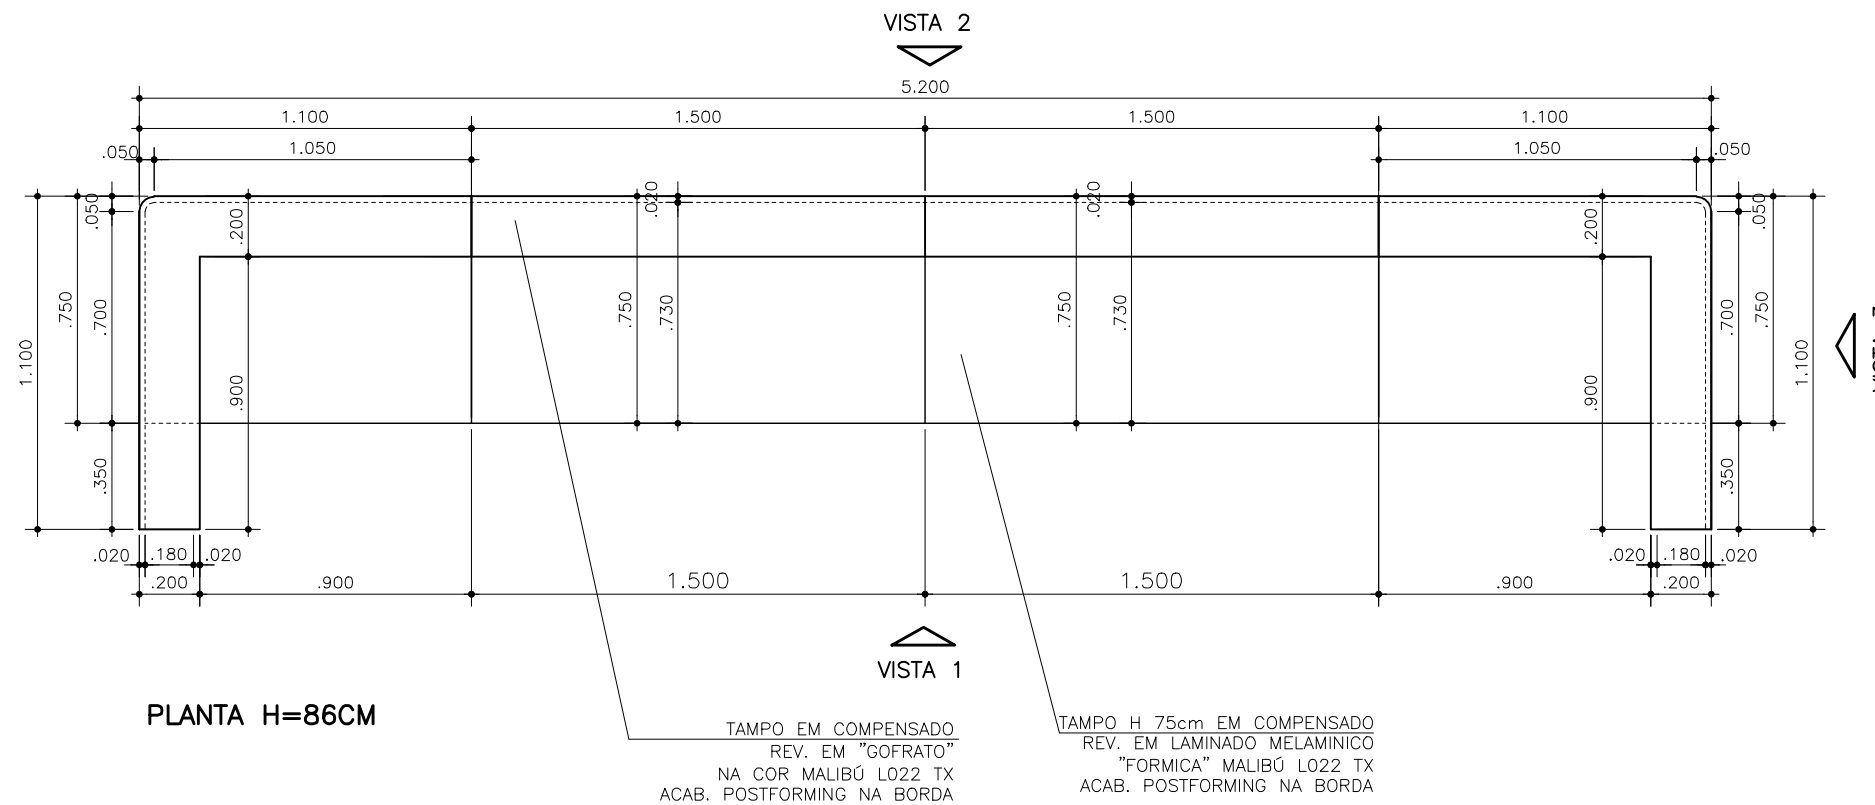

REDE LUCY MONTORO

DETALHE MÓDULOS BALCÃO POSTO ENFERMAGEM

**MÓDULO 01
PLANTA H=76CM**

NOTA: EM CASO DE MONITOR LCD DIMINUIR MEDIDA INTERNA 5 CM.
DEIXANDO MEDIDA FINAL 70 CM.

**DETALHE MÓDULOS BALCÃO POSTO ENFERMAGEM
ESCALA 1:25**