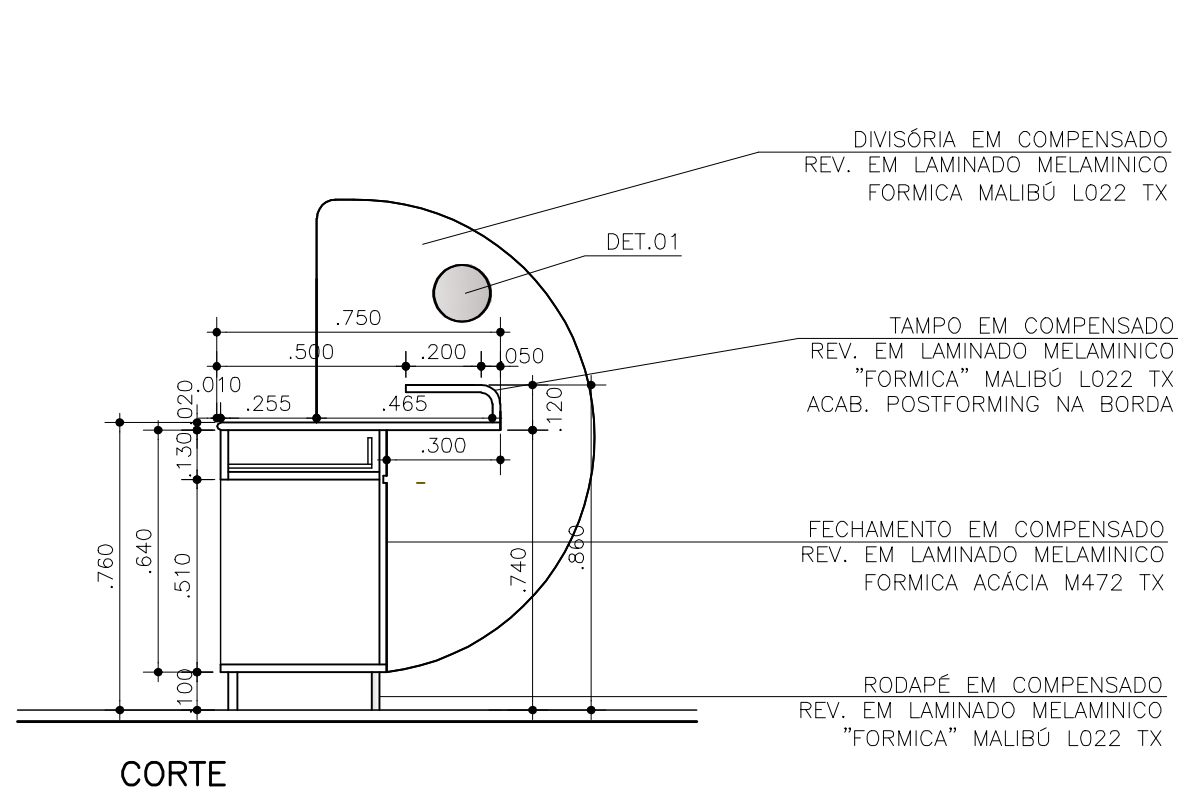

REDE LUCY MONTORO

DETALHE MÓDULO DIVISÓRIA BALCÃO RECEPÇÃO

NOTA: EM CASO DE MONITOR LCD DIMINUIR MEDIDA INTERNA 5 CM.
 DEIXANDO MEDIDA FINAL 70 CM.

DETALHE MÓDULO DIVISÓRIA BALCÃO RECEPÇÃO ESCALA 1:20