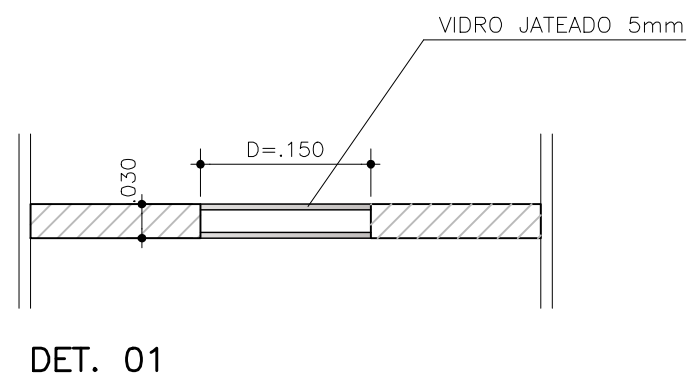

REDE LUCY MONTORO

DETALHE MÓDULO DIVISÓRIA BALCÃO RECEPÇÃO

NOTA: EM CASO DE MONITOR LCD DIMINUIR MEDIDA INTERNA 5 CM.
 DEIXANDO MEDIDA FINAL 70 CM.

DETALHE MÓDULO DIVISÓRIA BALCÃO RECEPÇÃO ESCALA 1:20