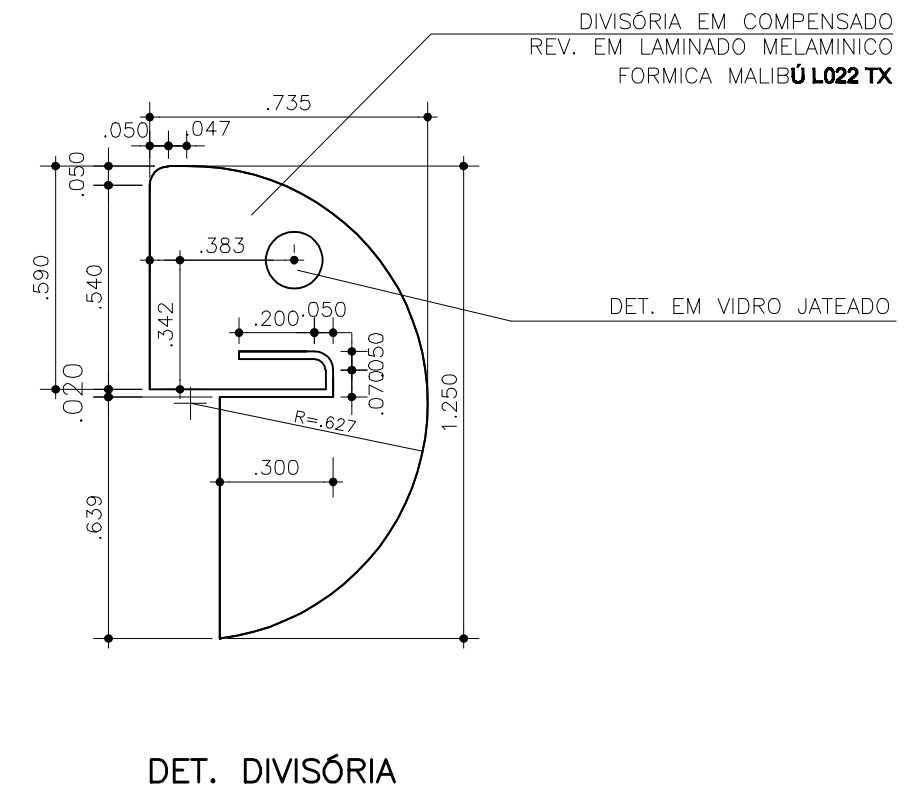

REDE LUCY MONTORO

DETALHE MÓDULO DIVISÓRIA BALCÃO RECEPÇÃO

NOTA: EM CASO DE MONITOR LCD DIMINUIR MEDIDA INTERNA 5 CM.
 DEIXANDO MEDIDA FINAL 70 CM.

DETALHE MÓDULO DIVISÓRIA BALCÃO RECEPÇÃO ESCALA 1:20