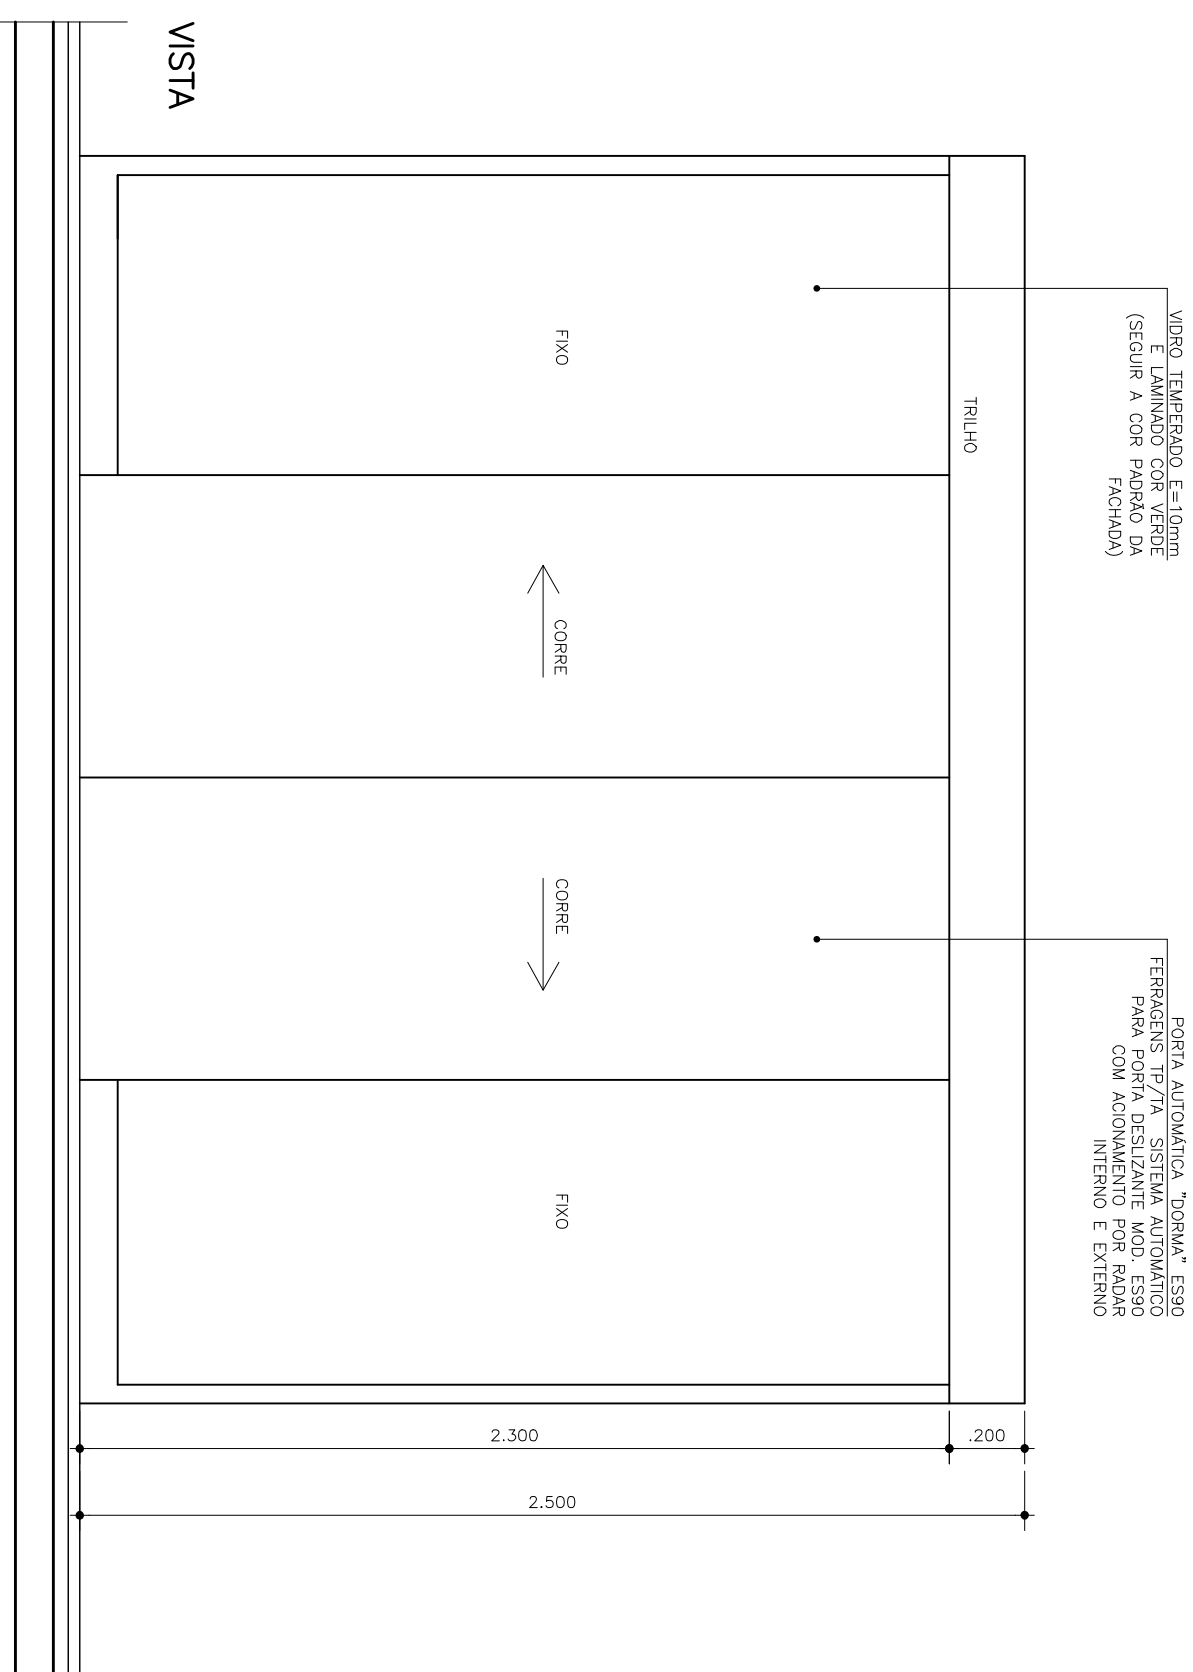

REDE LUCY MONTORO

DETALHE DE ESQUADRIAS - PORTAS

VIDRO TEMPERADO, E=10mm
E LAMINADO COR VERDE
(SEGUR A COR PADRAO DA
FACHADA)

PORTA AUTOMÁTICA "DORMA" ES90
FERRAGENS TP/TA SISTEMA AUTOMÁTICO
PARA PORTA DESLIZANTE MOD. ES90
COM AJOINAMENTO POR RADAR
INTERNO E EXTERNO