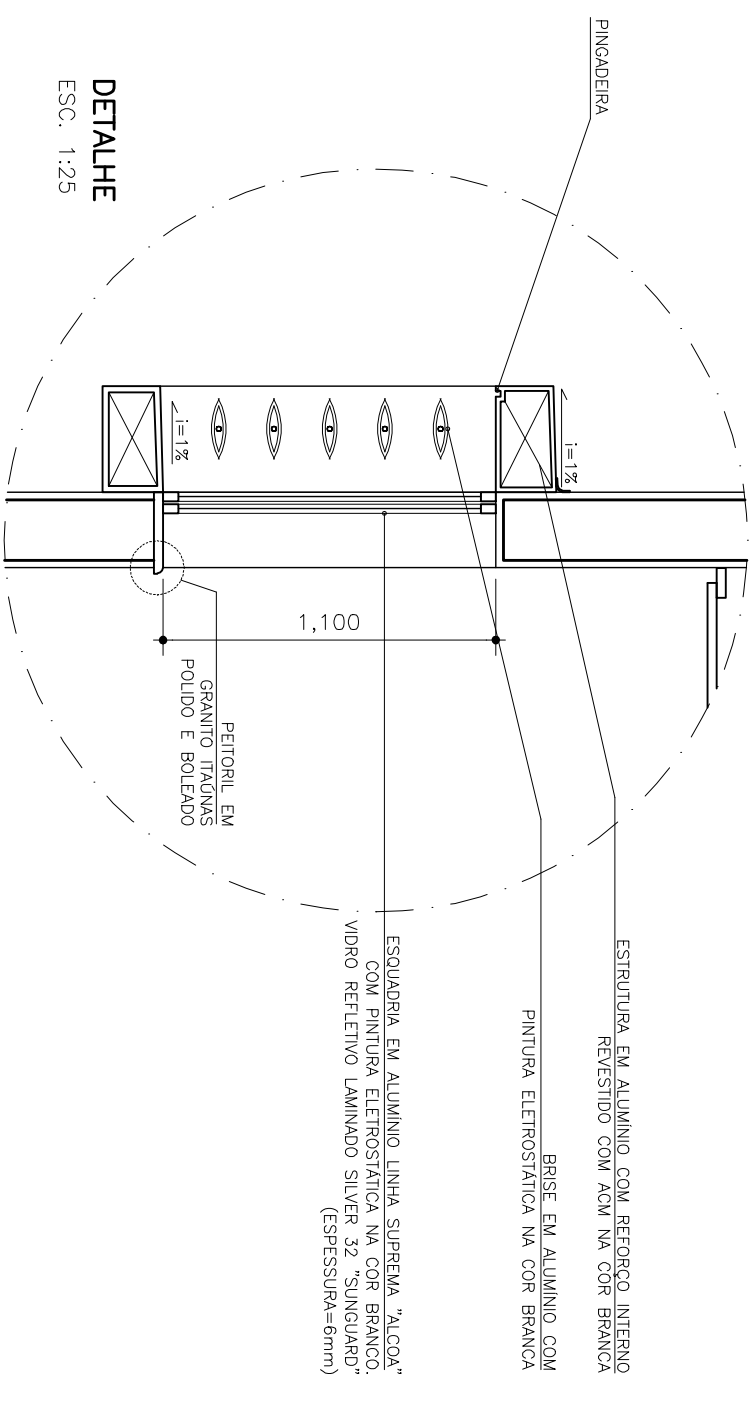

# REDE LUCY MONTORO

## DETALHE CAIXILHO CORRER EM MÓDULOS

### DETALHE

ESC. 1:25

### DETALHE PLANTA

ESC. 1:25

DETALHE TÍPICO DE ARREIMATE ENTRE DRAYWALL E CAIXILHO