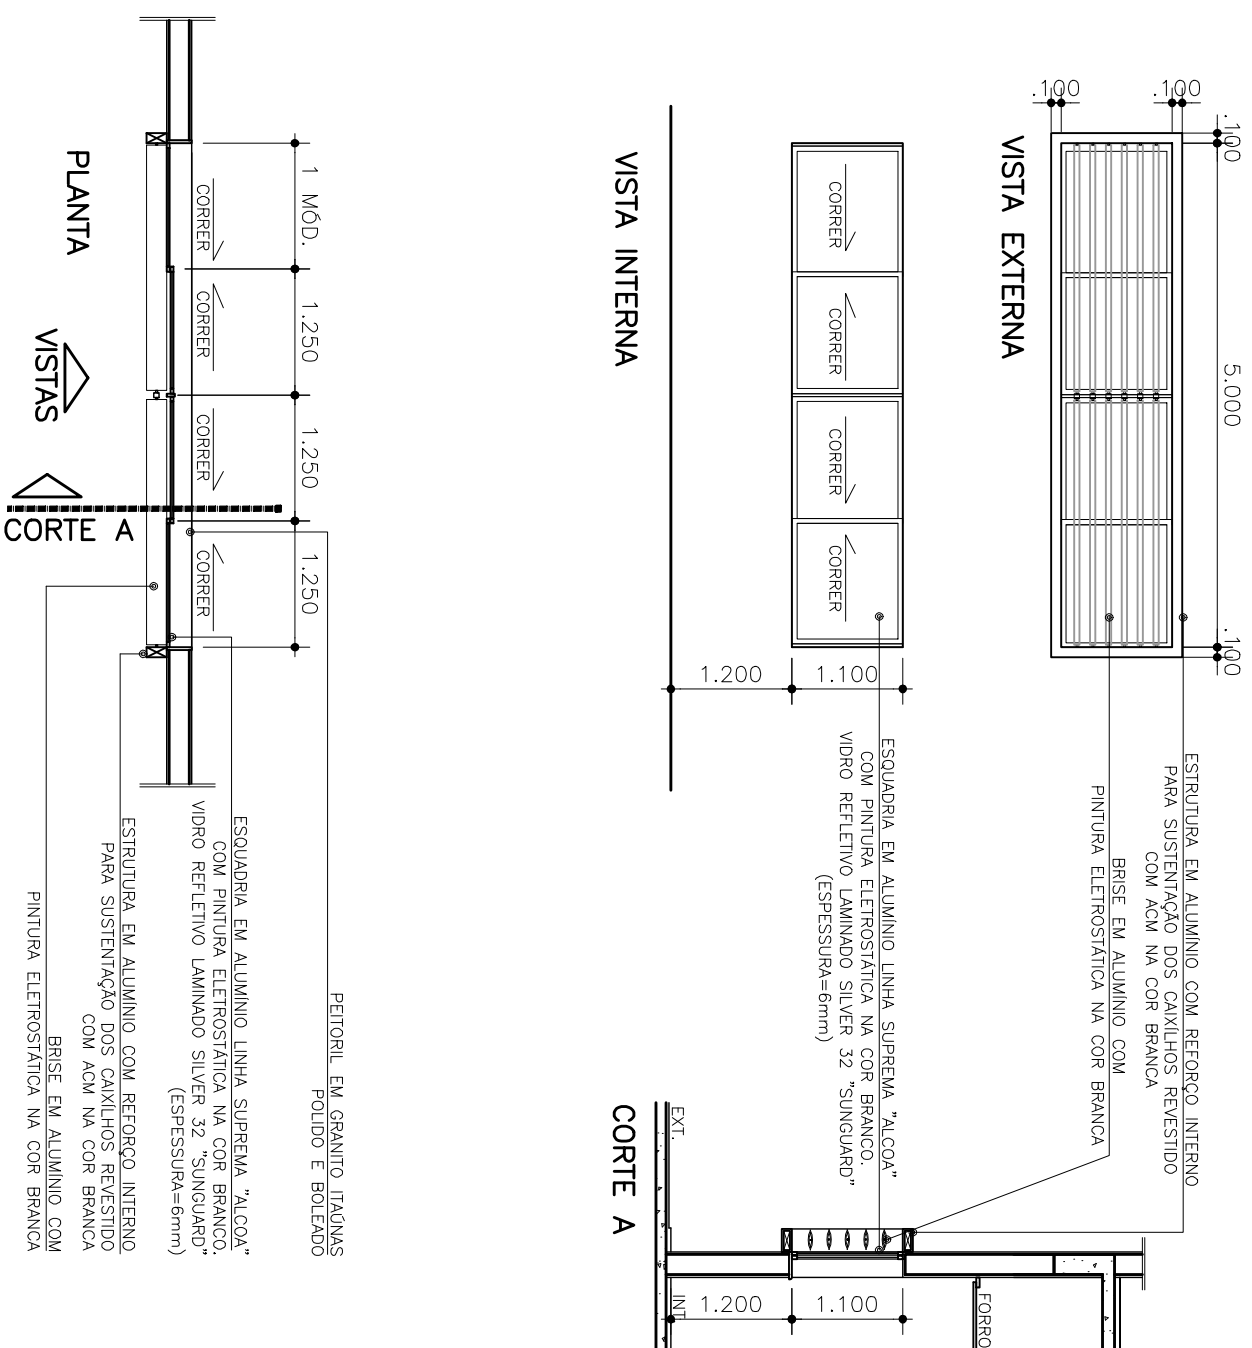

# REDE LUCY MONTORO

## DETALHE CAIXILHO CORRER EM MÓDULOS

### DETALHE PLANTA

ESC. 1:25

DETALHE TÍPICO DE ARREIMATE ENTRE DRAYWALL E CAIXILHO