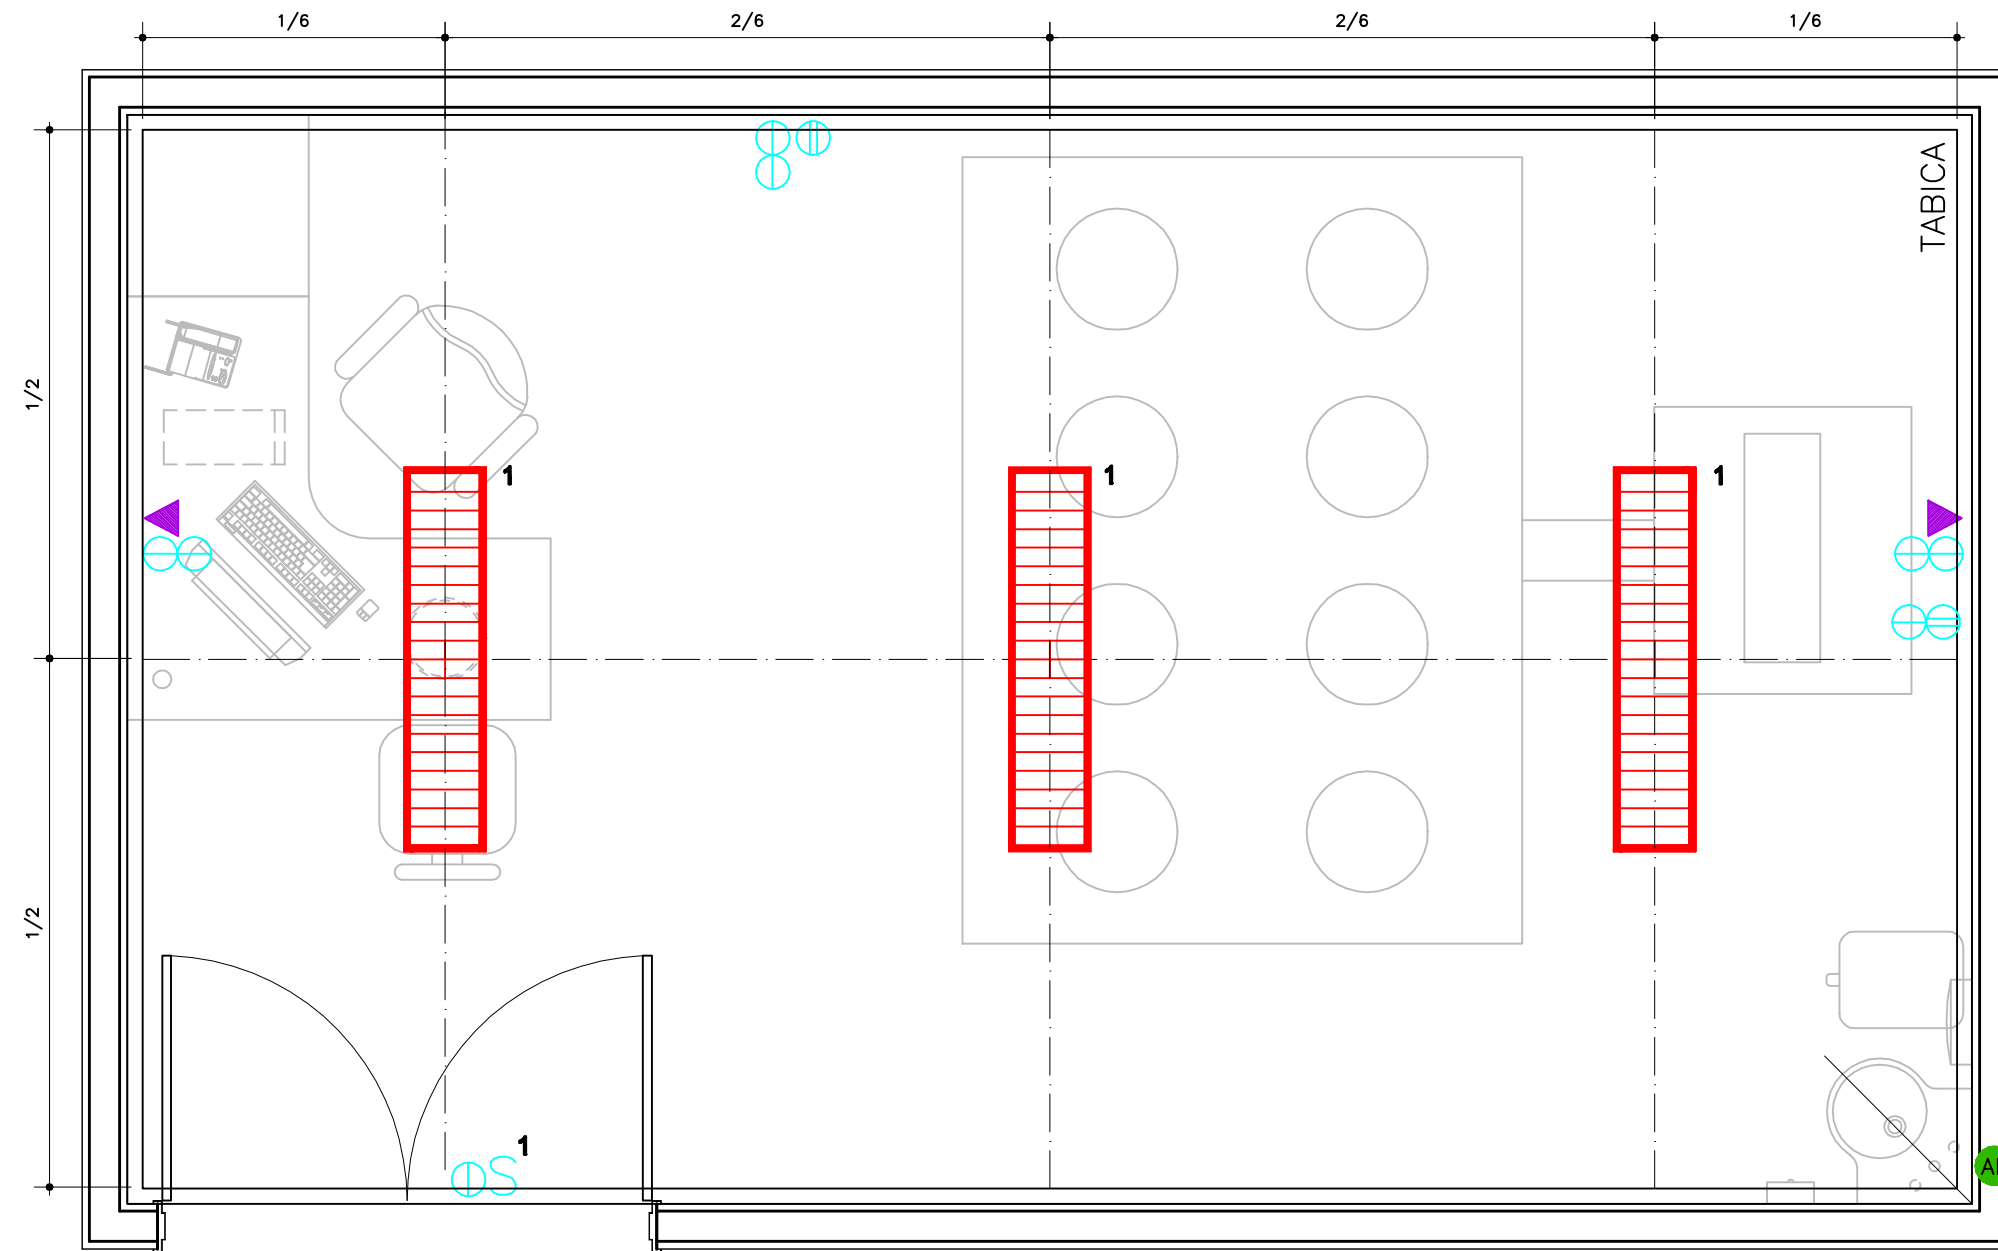

REDE LUCY MONTORO

REACTOR

PLANTA PONTOS DE INSTALAÇÕES
ESCALA 1/25