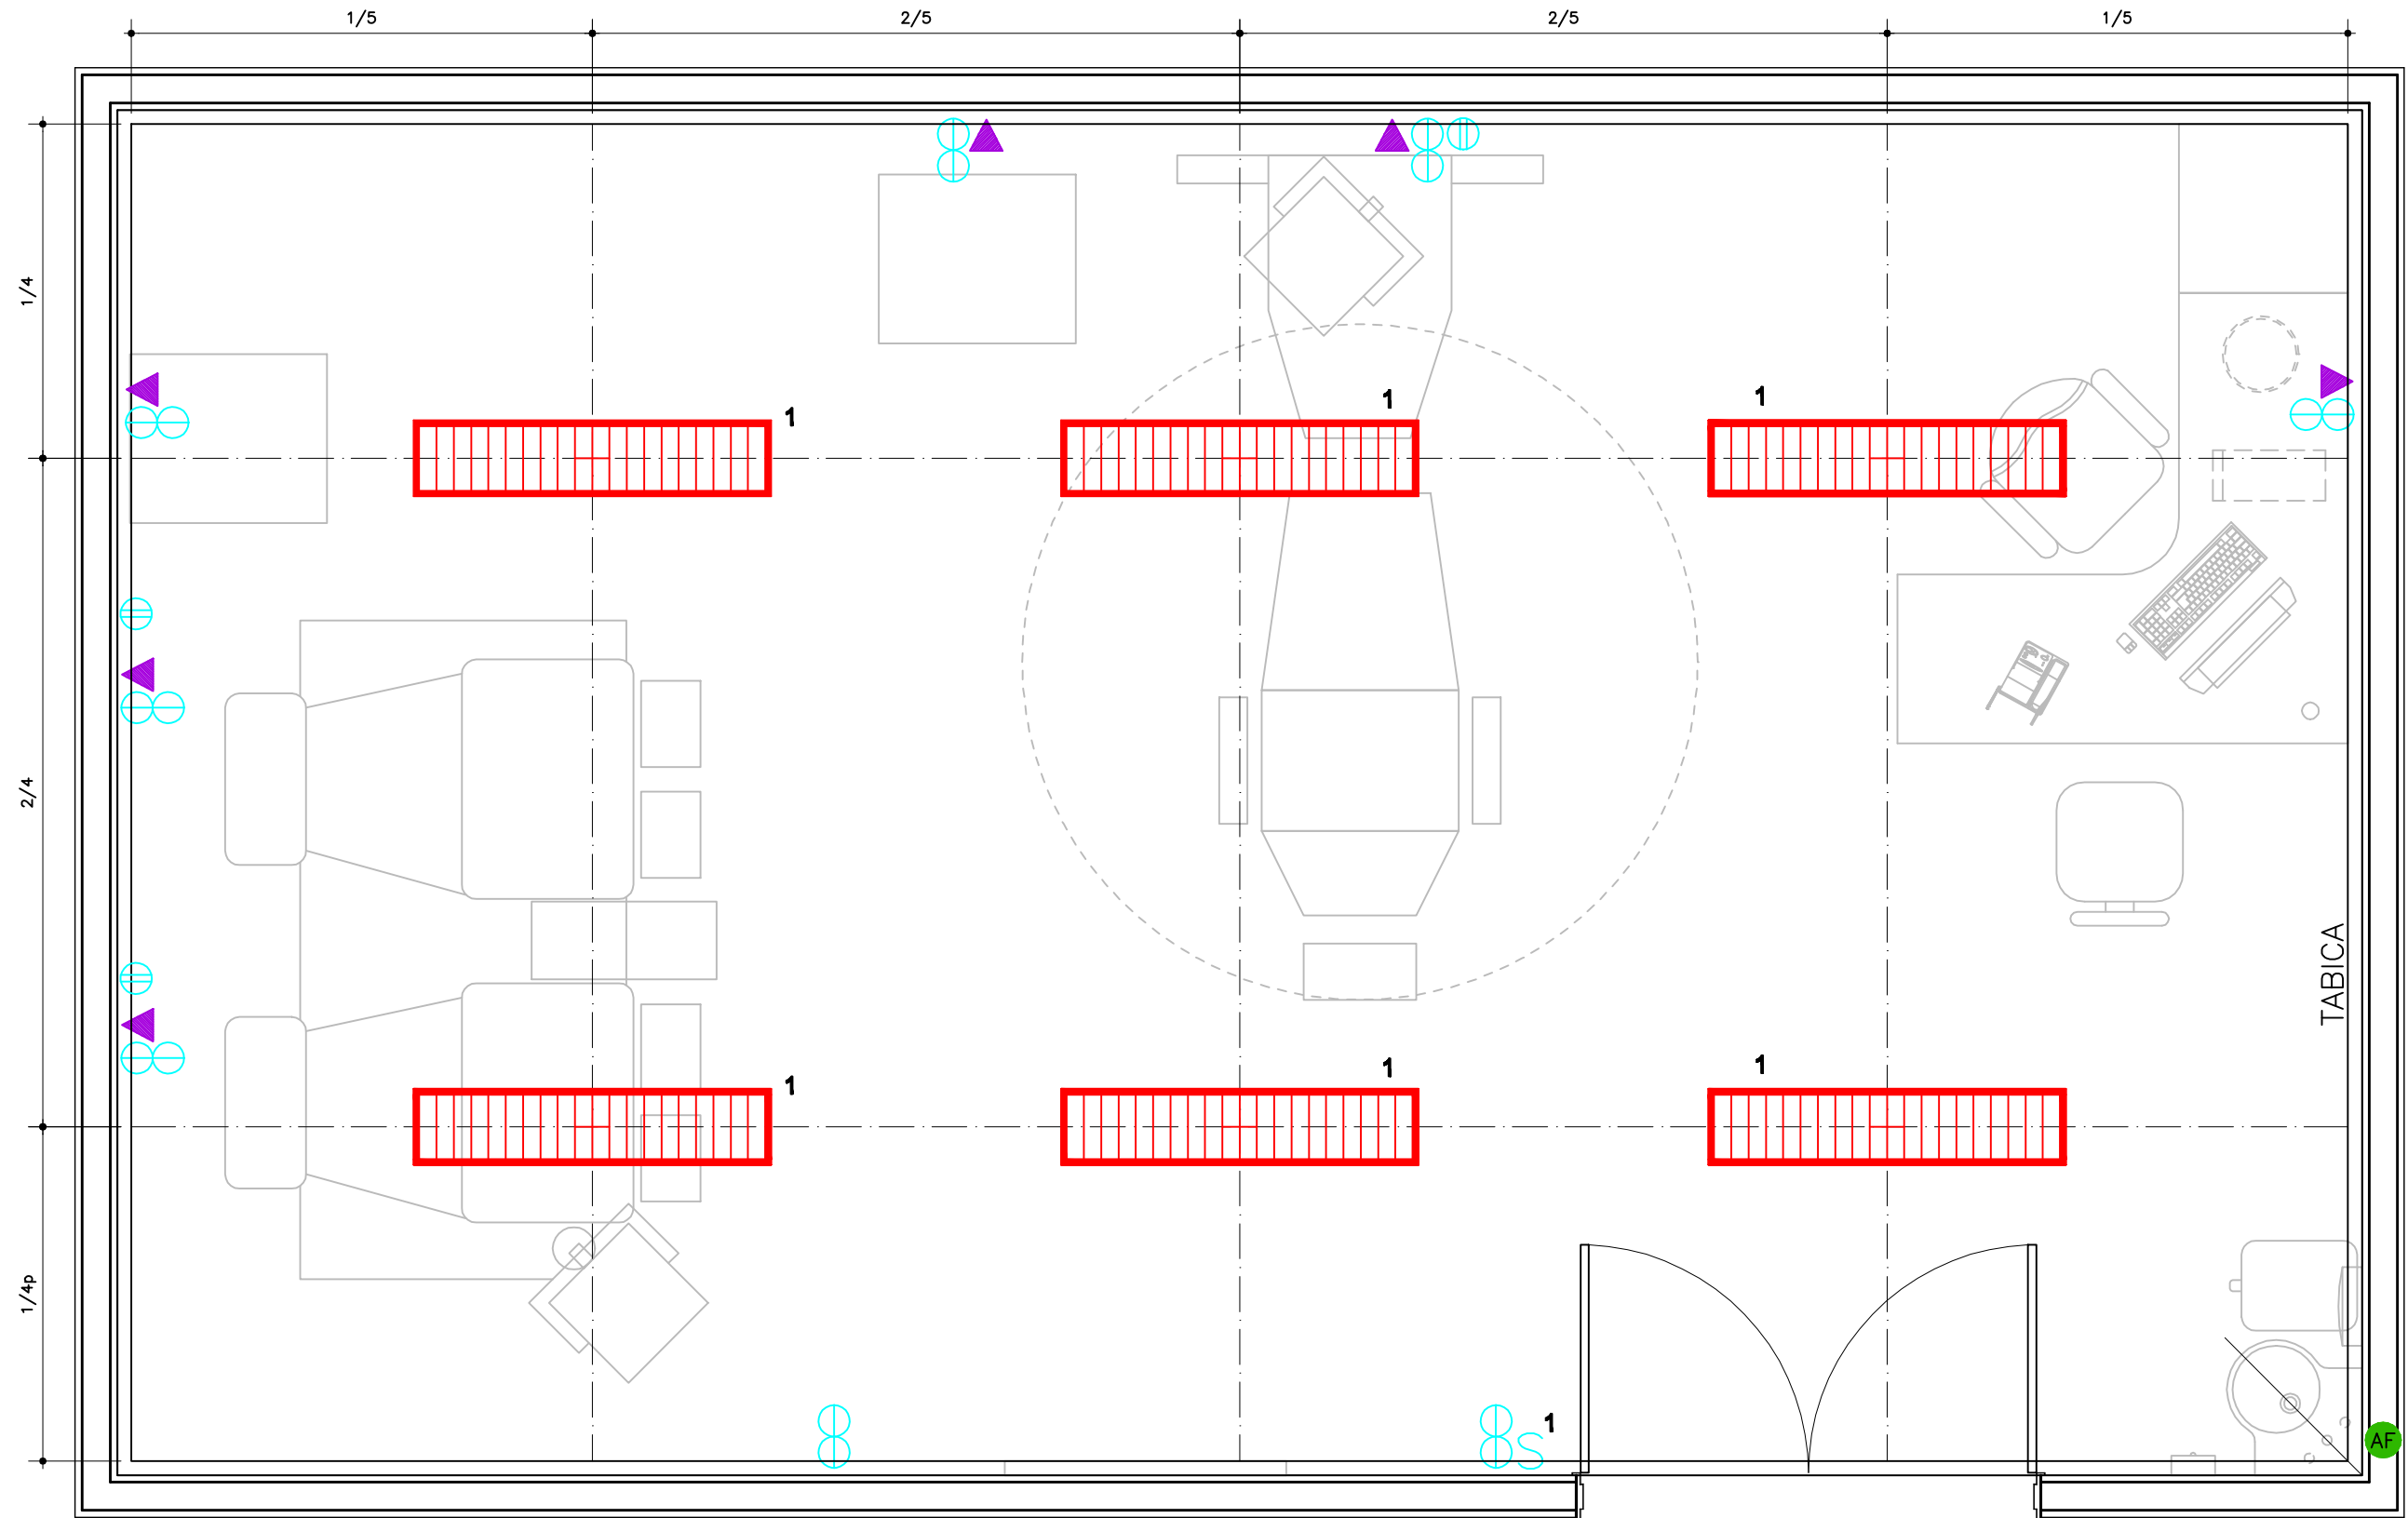

REDE LUCY MONTORO

LABORATÓRIO ISOCINÉTICO

PLANTA PONTOS DE INSTALAÇÕES
ESCALA 1/25