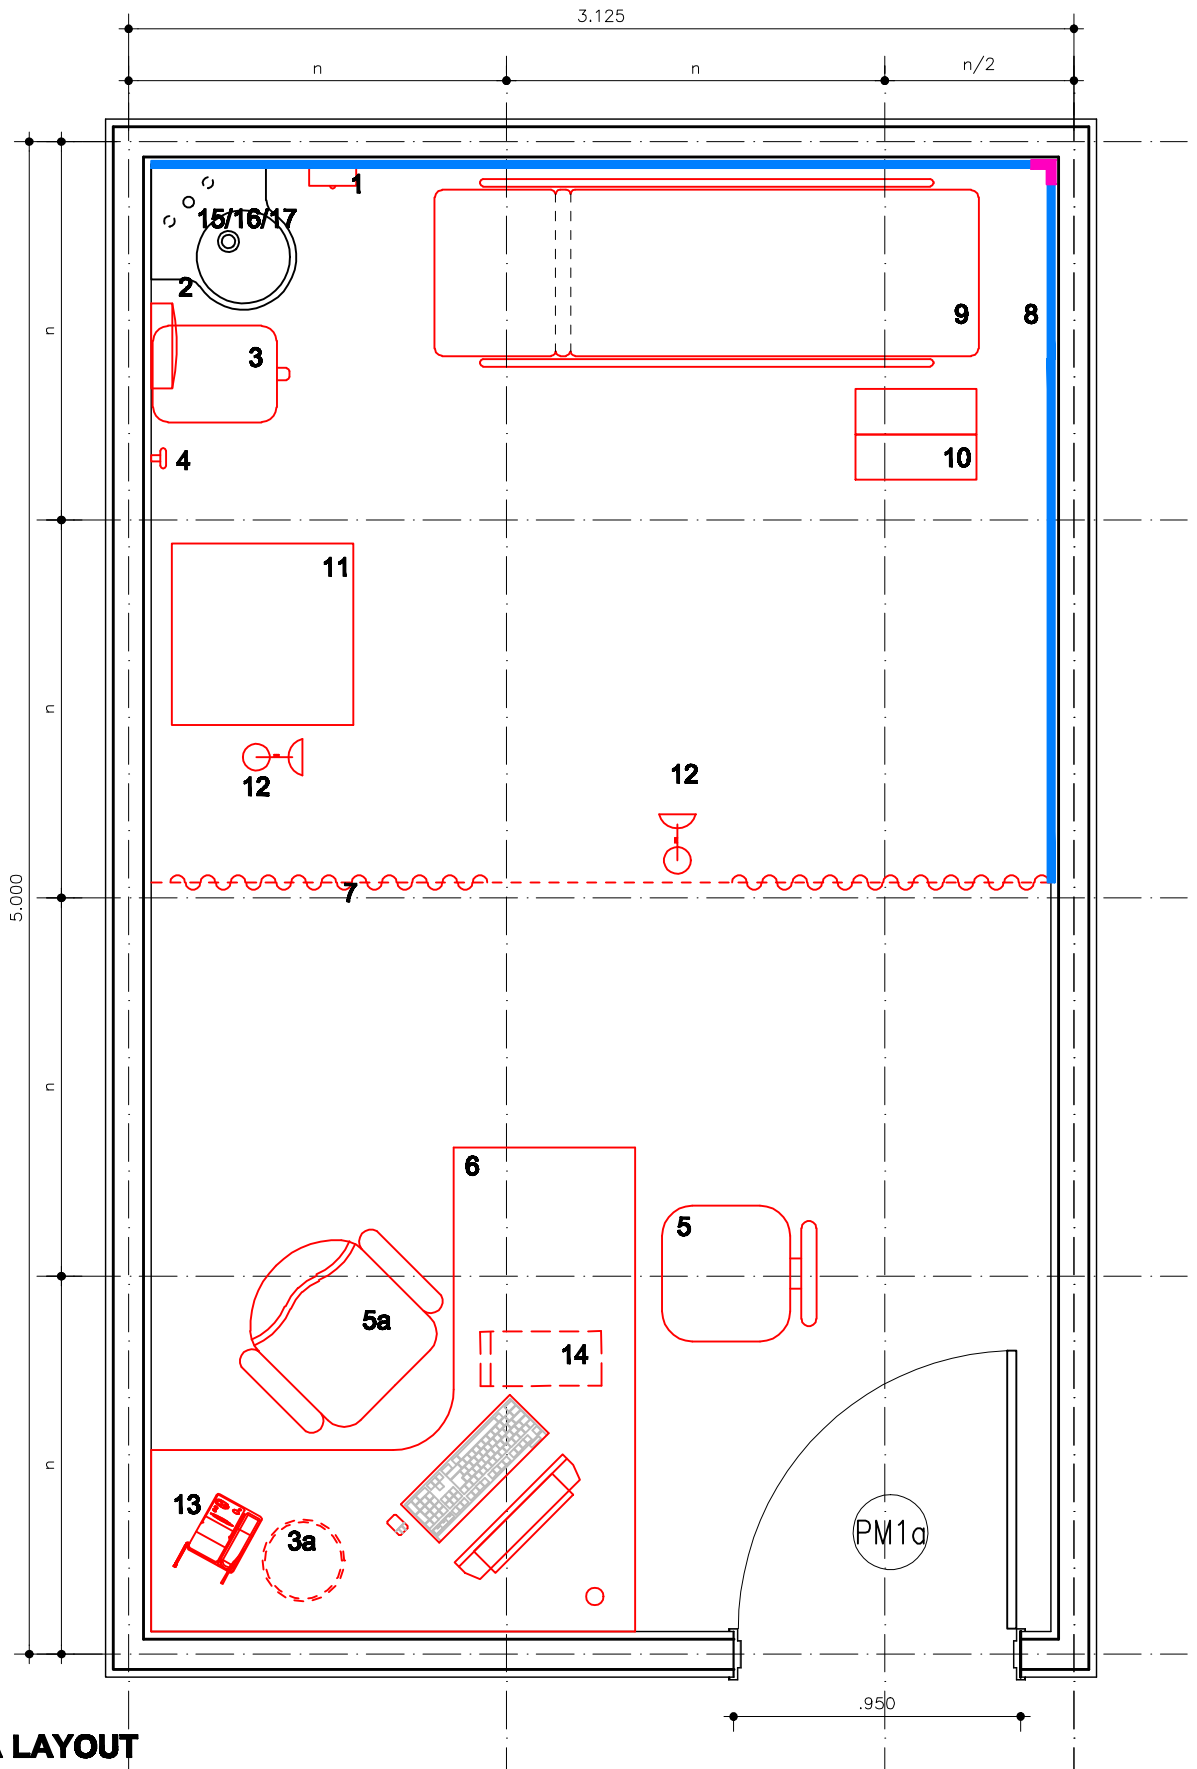

# REDE LUCY MONTORO

Medida "n" padrão dos módulos: 1,25m  
Área: 10,71m<sup>2</sup>

## TERMOGRAFIA

PLANTA LAYOUT  
ESCALA 1/25