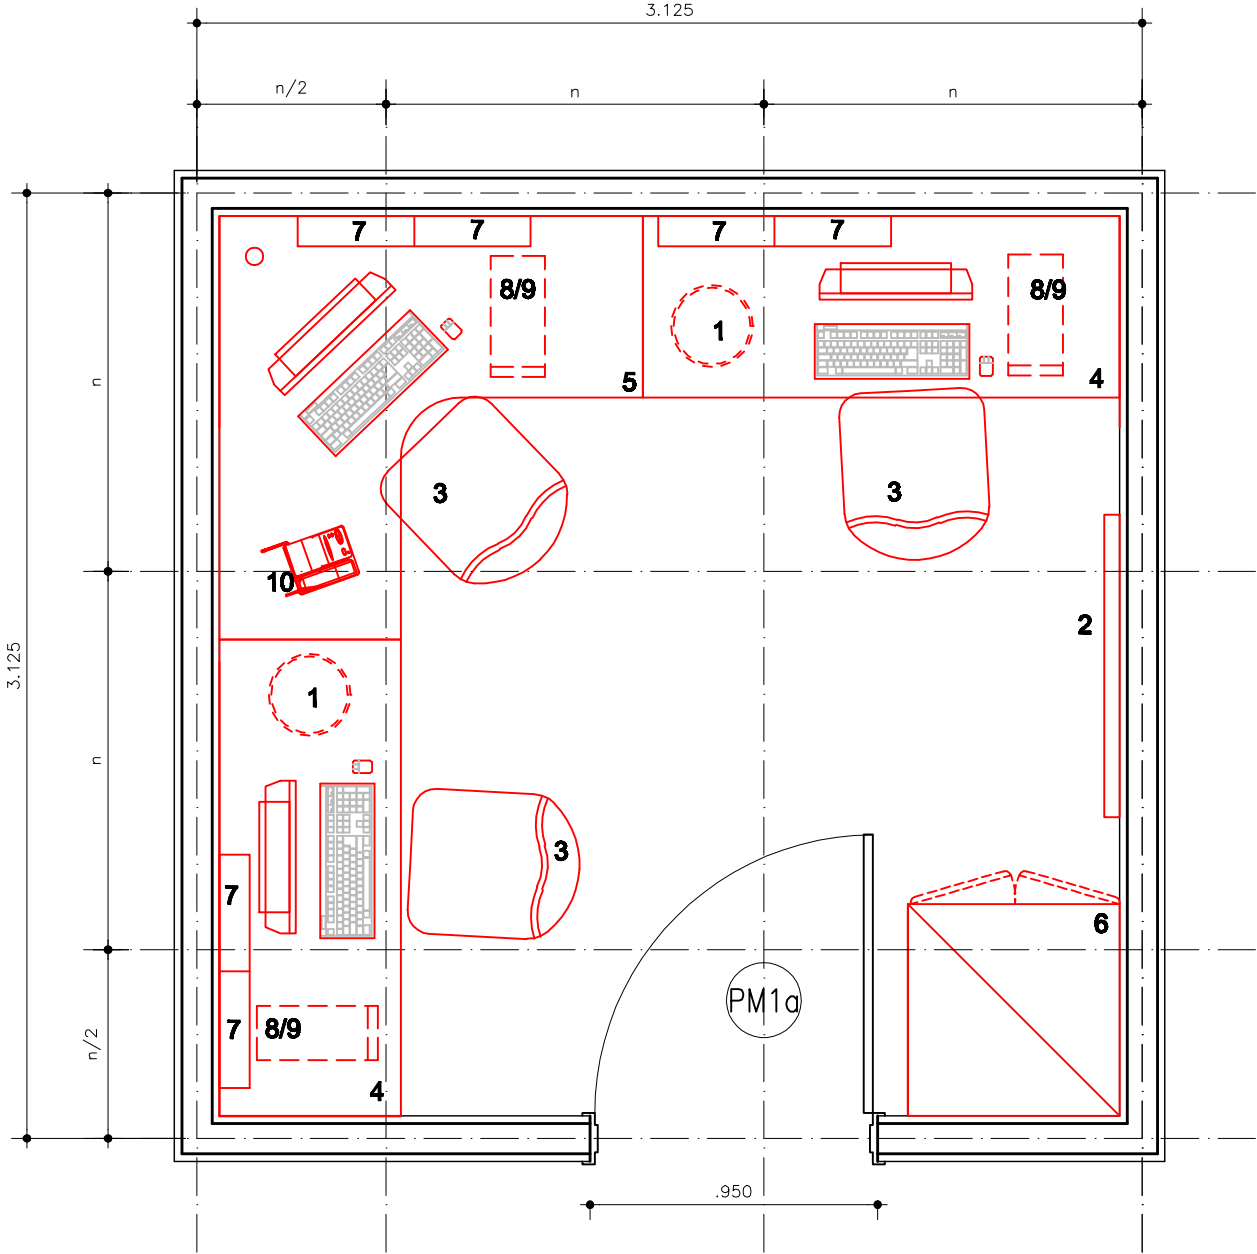

REDE LUCY MONTORO

Medida "n" padrão dos módulos: 1,25m
Área: 8,85 m²

SALA DE INTERPRETAÇÃO DE LAUDOS

PLANTA DE LAY OUT
ESCALA 1/25