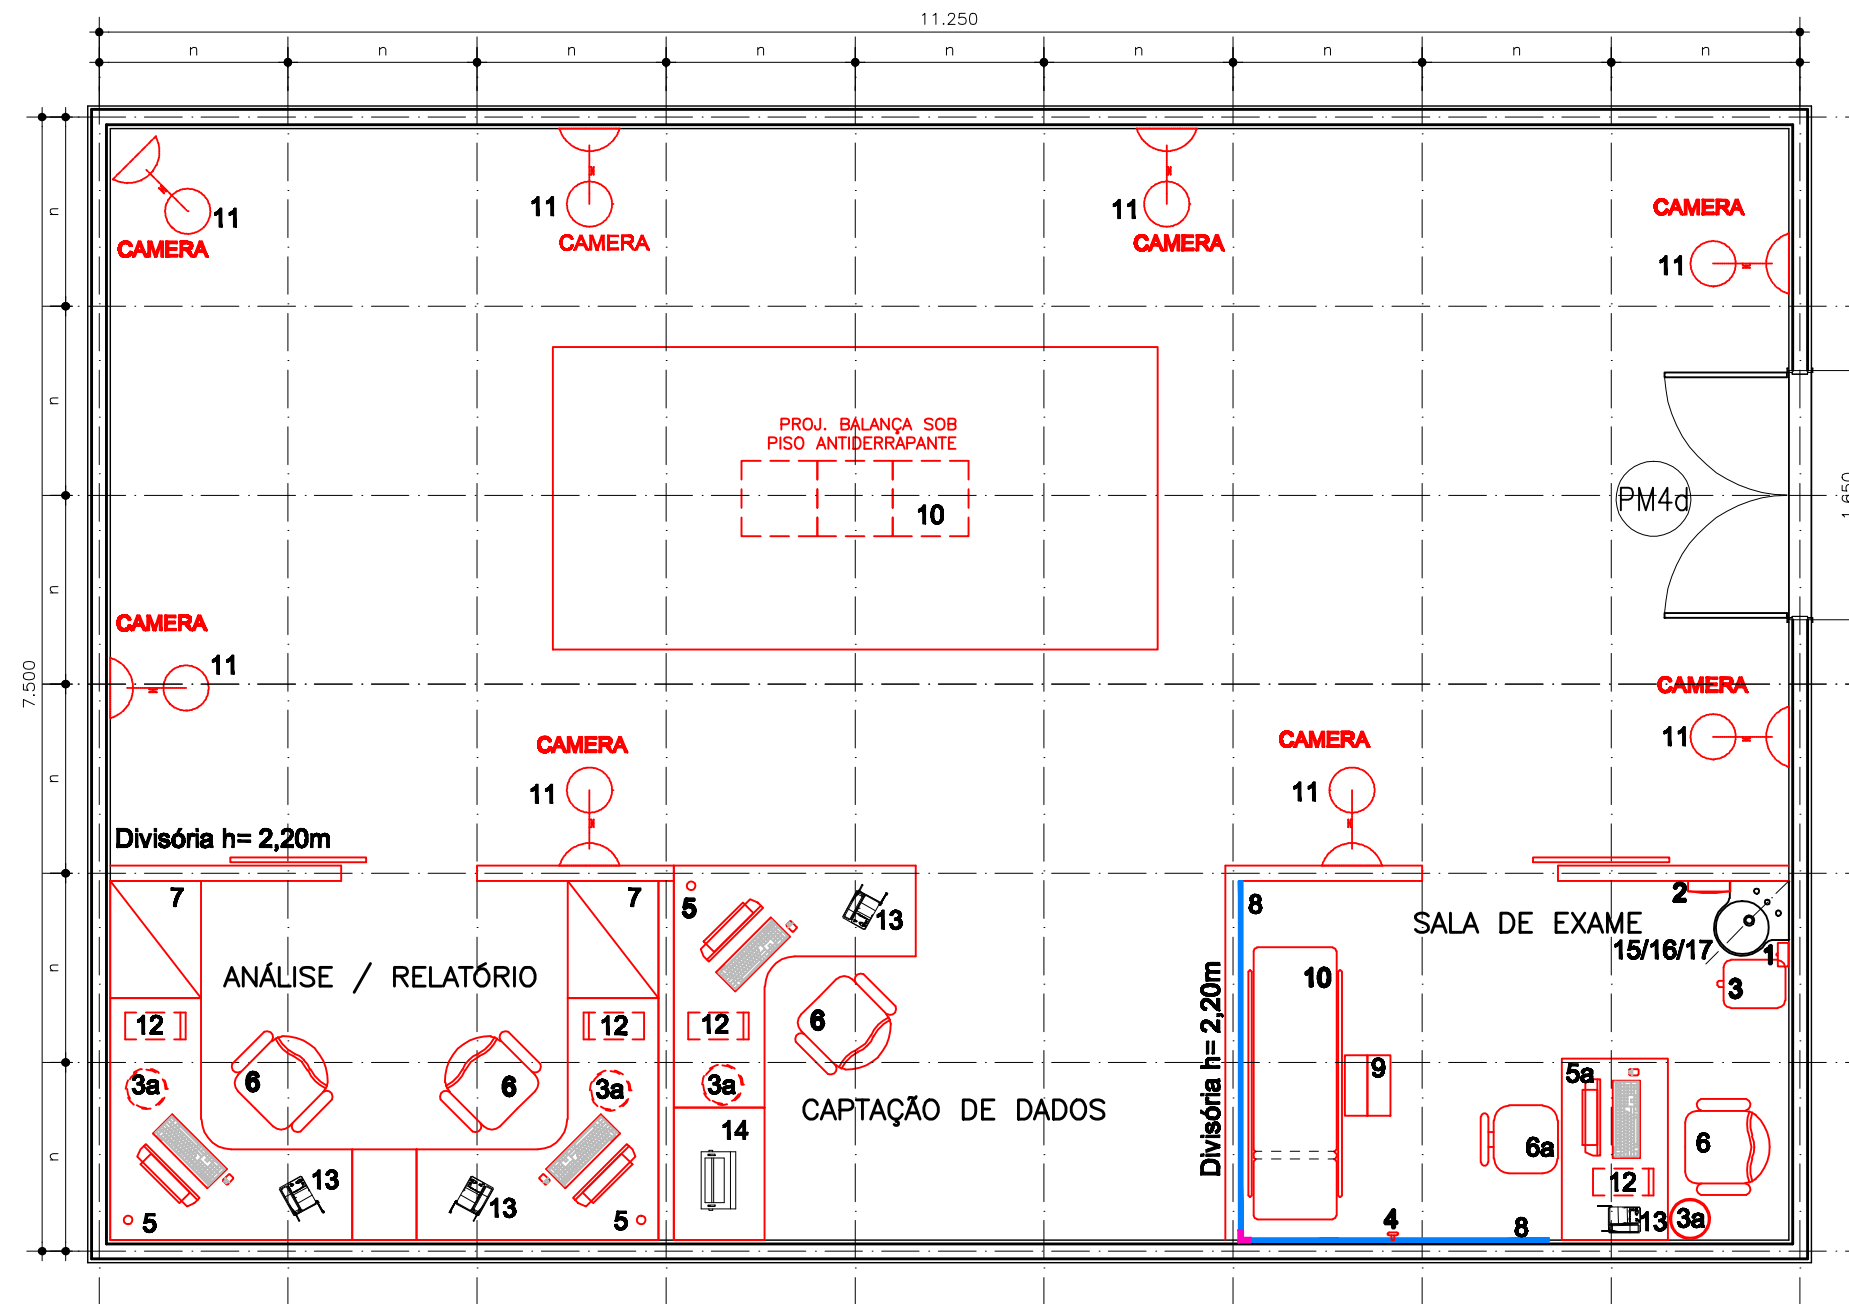

REDE LUCY MONTORO

LABORATÓRIO DO MOVIMENTO

Medida "n" padrão dos módulos: 1,25m
Área: 81.58m²

PLANTA DE LAY OUT
ESCALA 1/50