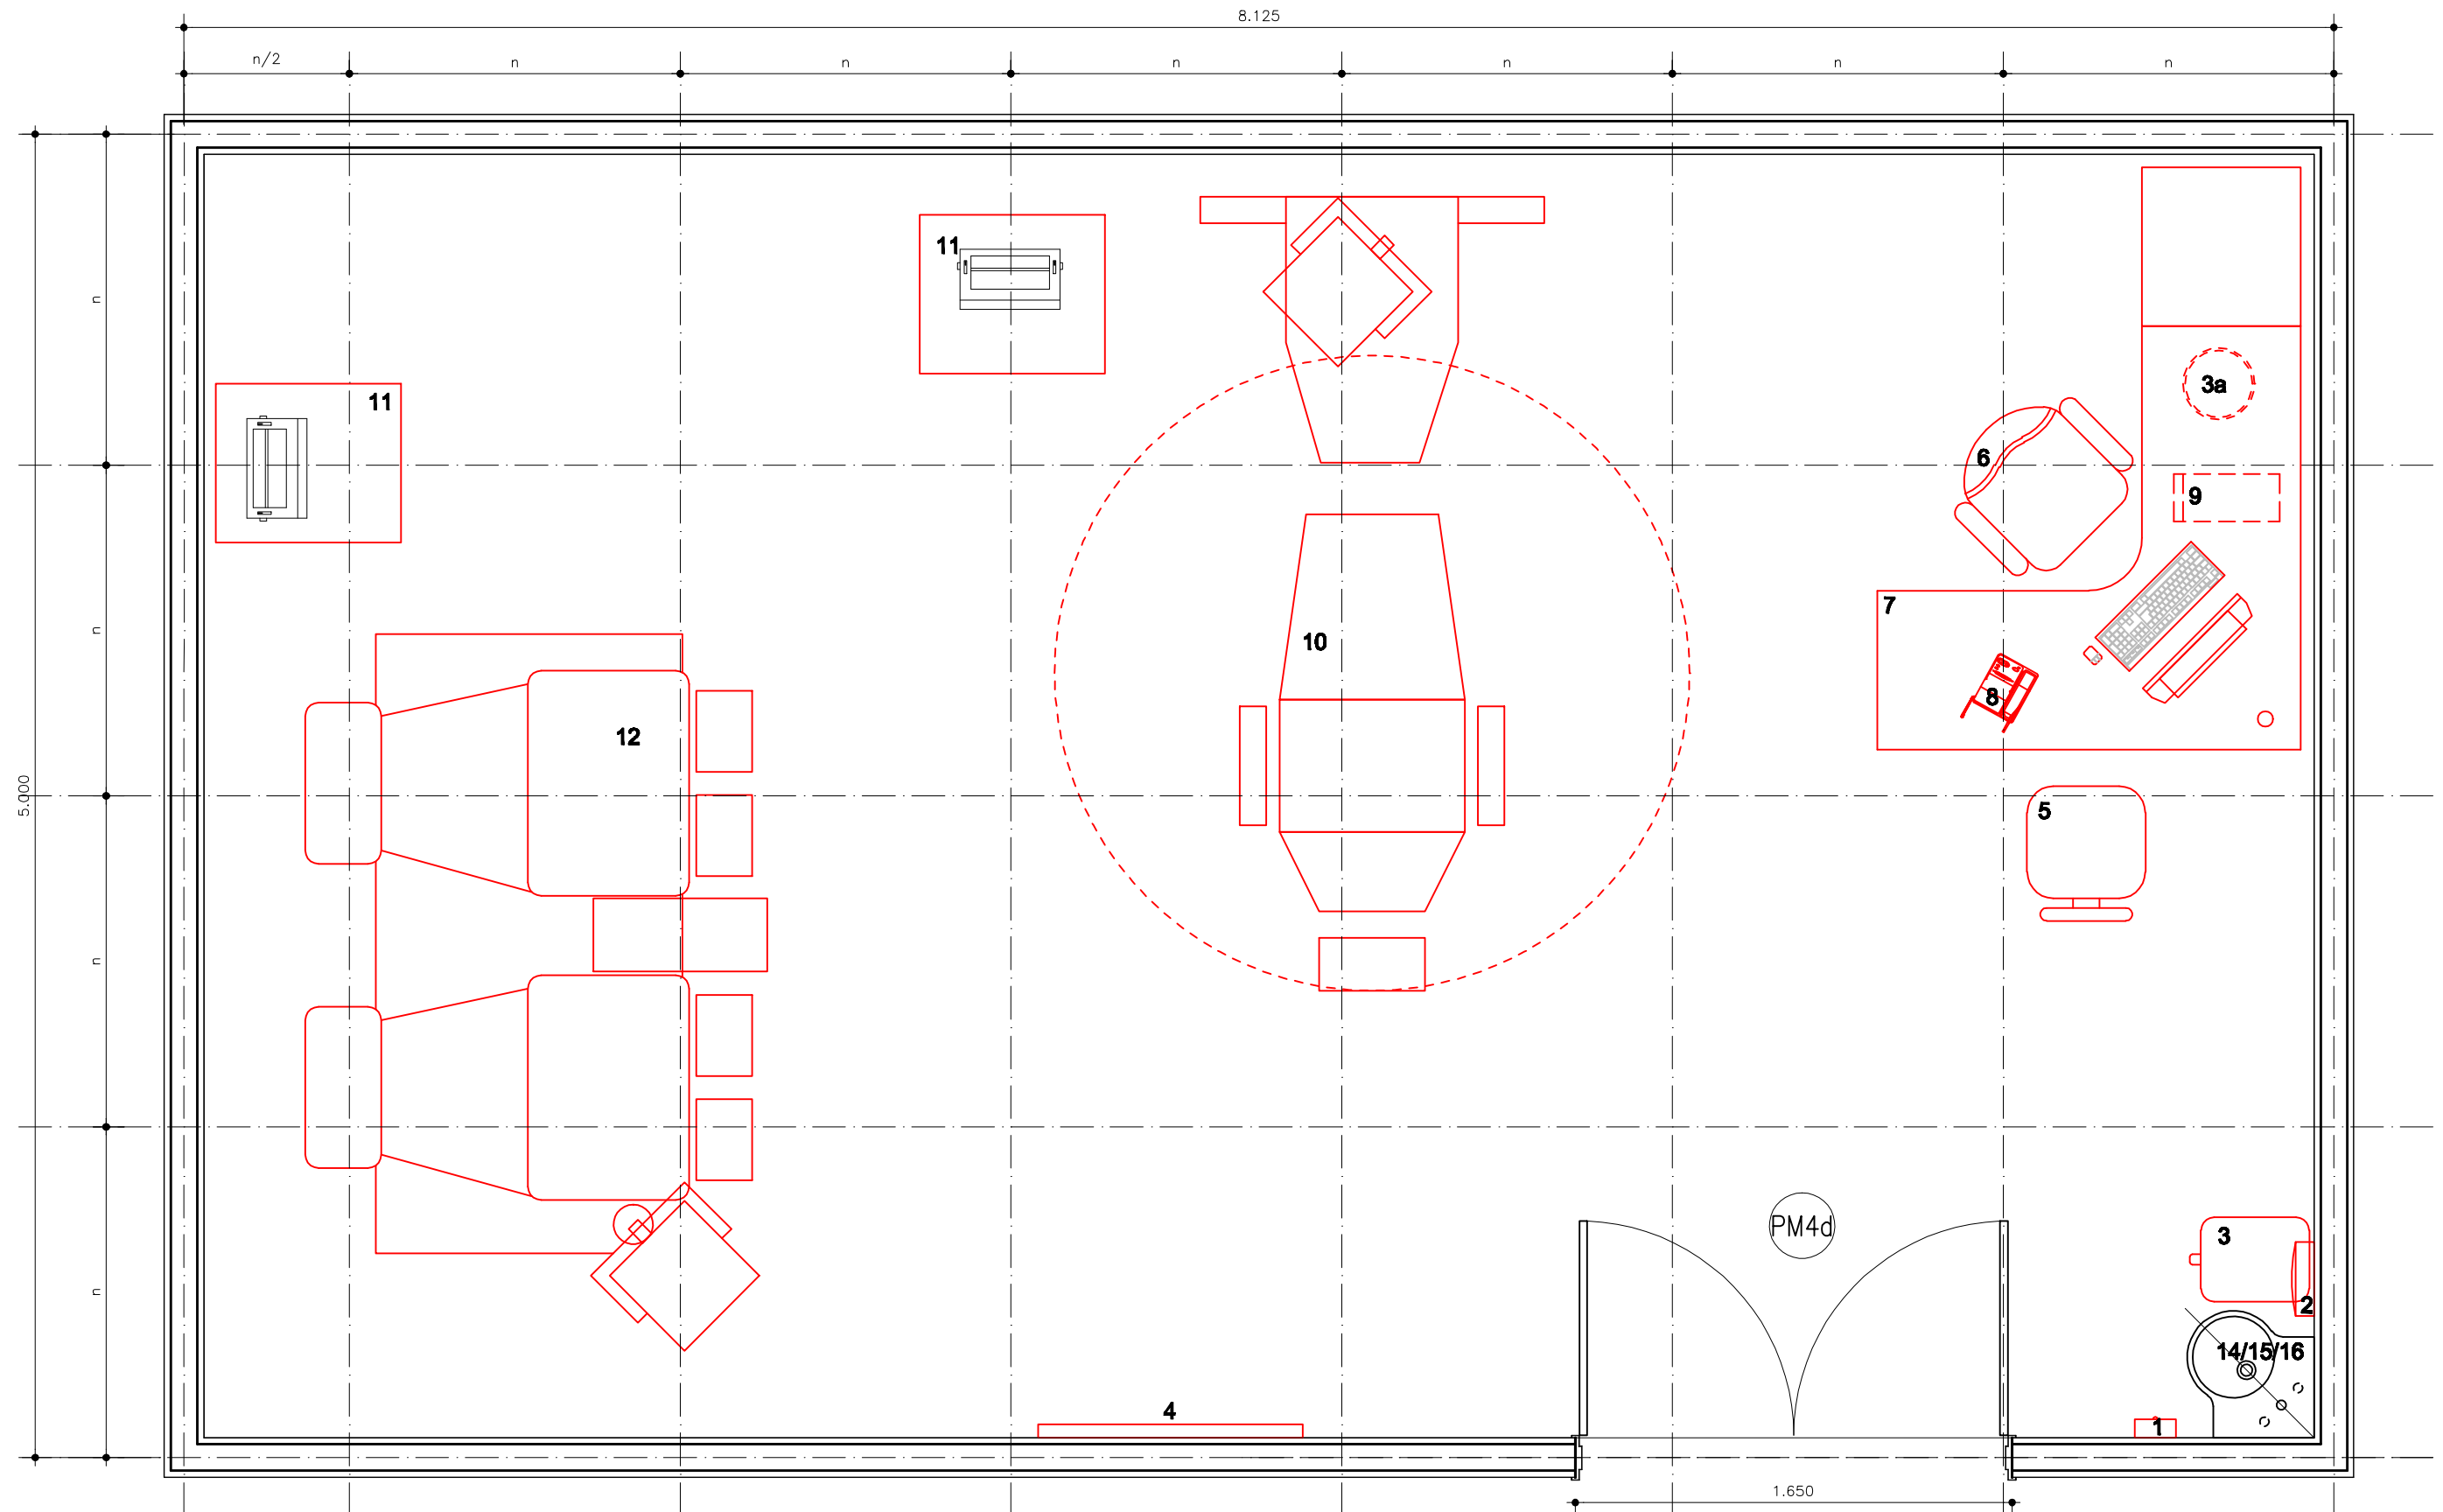

REDE LUCY MONTORO

Medida "n" padrão dos módulos: 1,25m
Área: 38.67 m²

LABORATÓRIO ISOCINÉTICO

PLANTA DE LAY OUT
ESCALA 1/25