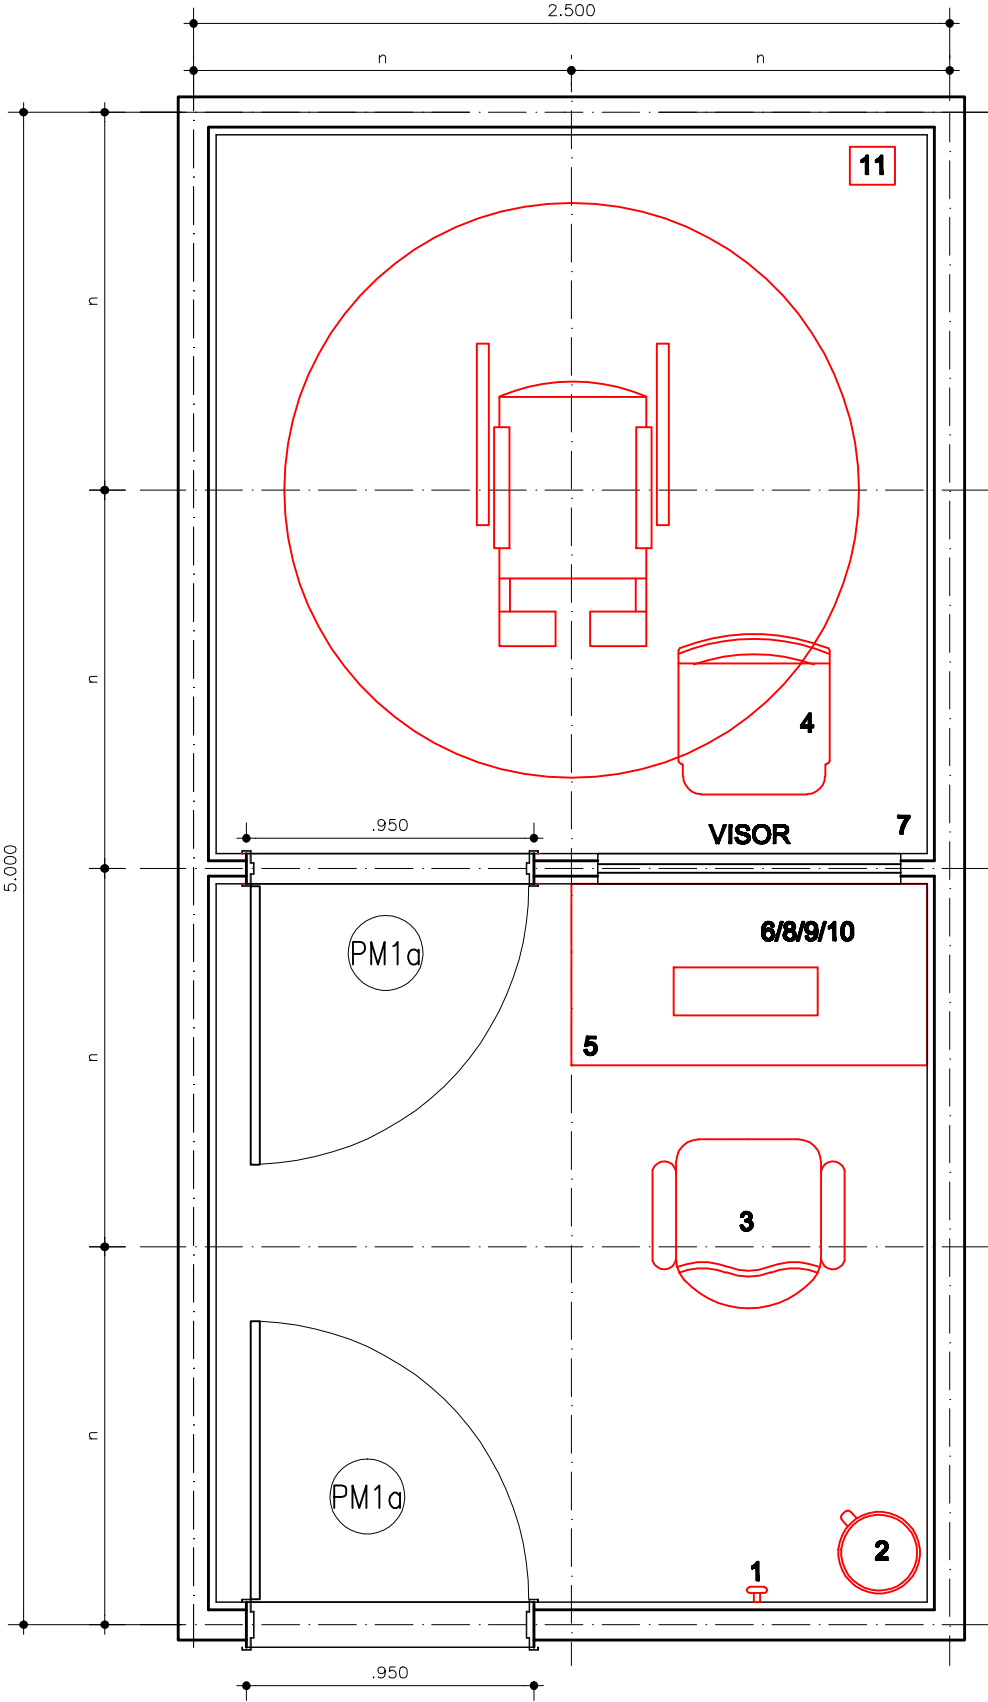

REDE LUCY MONTORO

Medida "n" padrão dos módulos: 1,25m
Área: 7,81 m²

CABINE AUDIOMETRIA

PLANTA LAYOUT
ESCALA 1/25