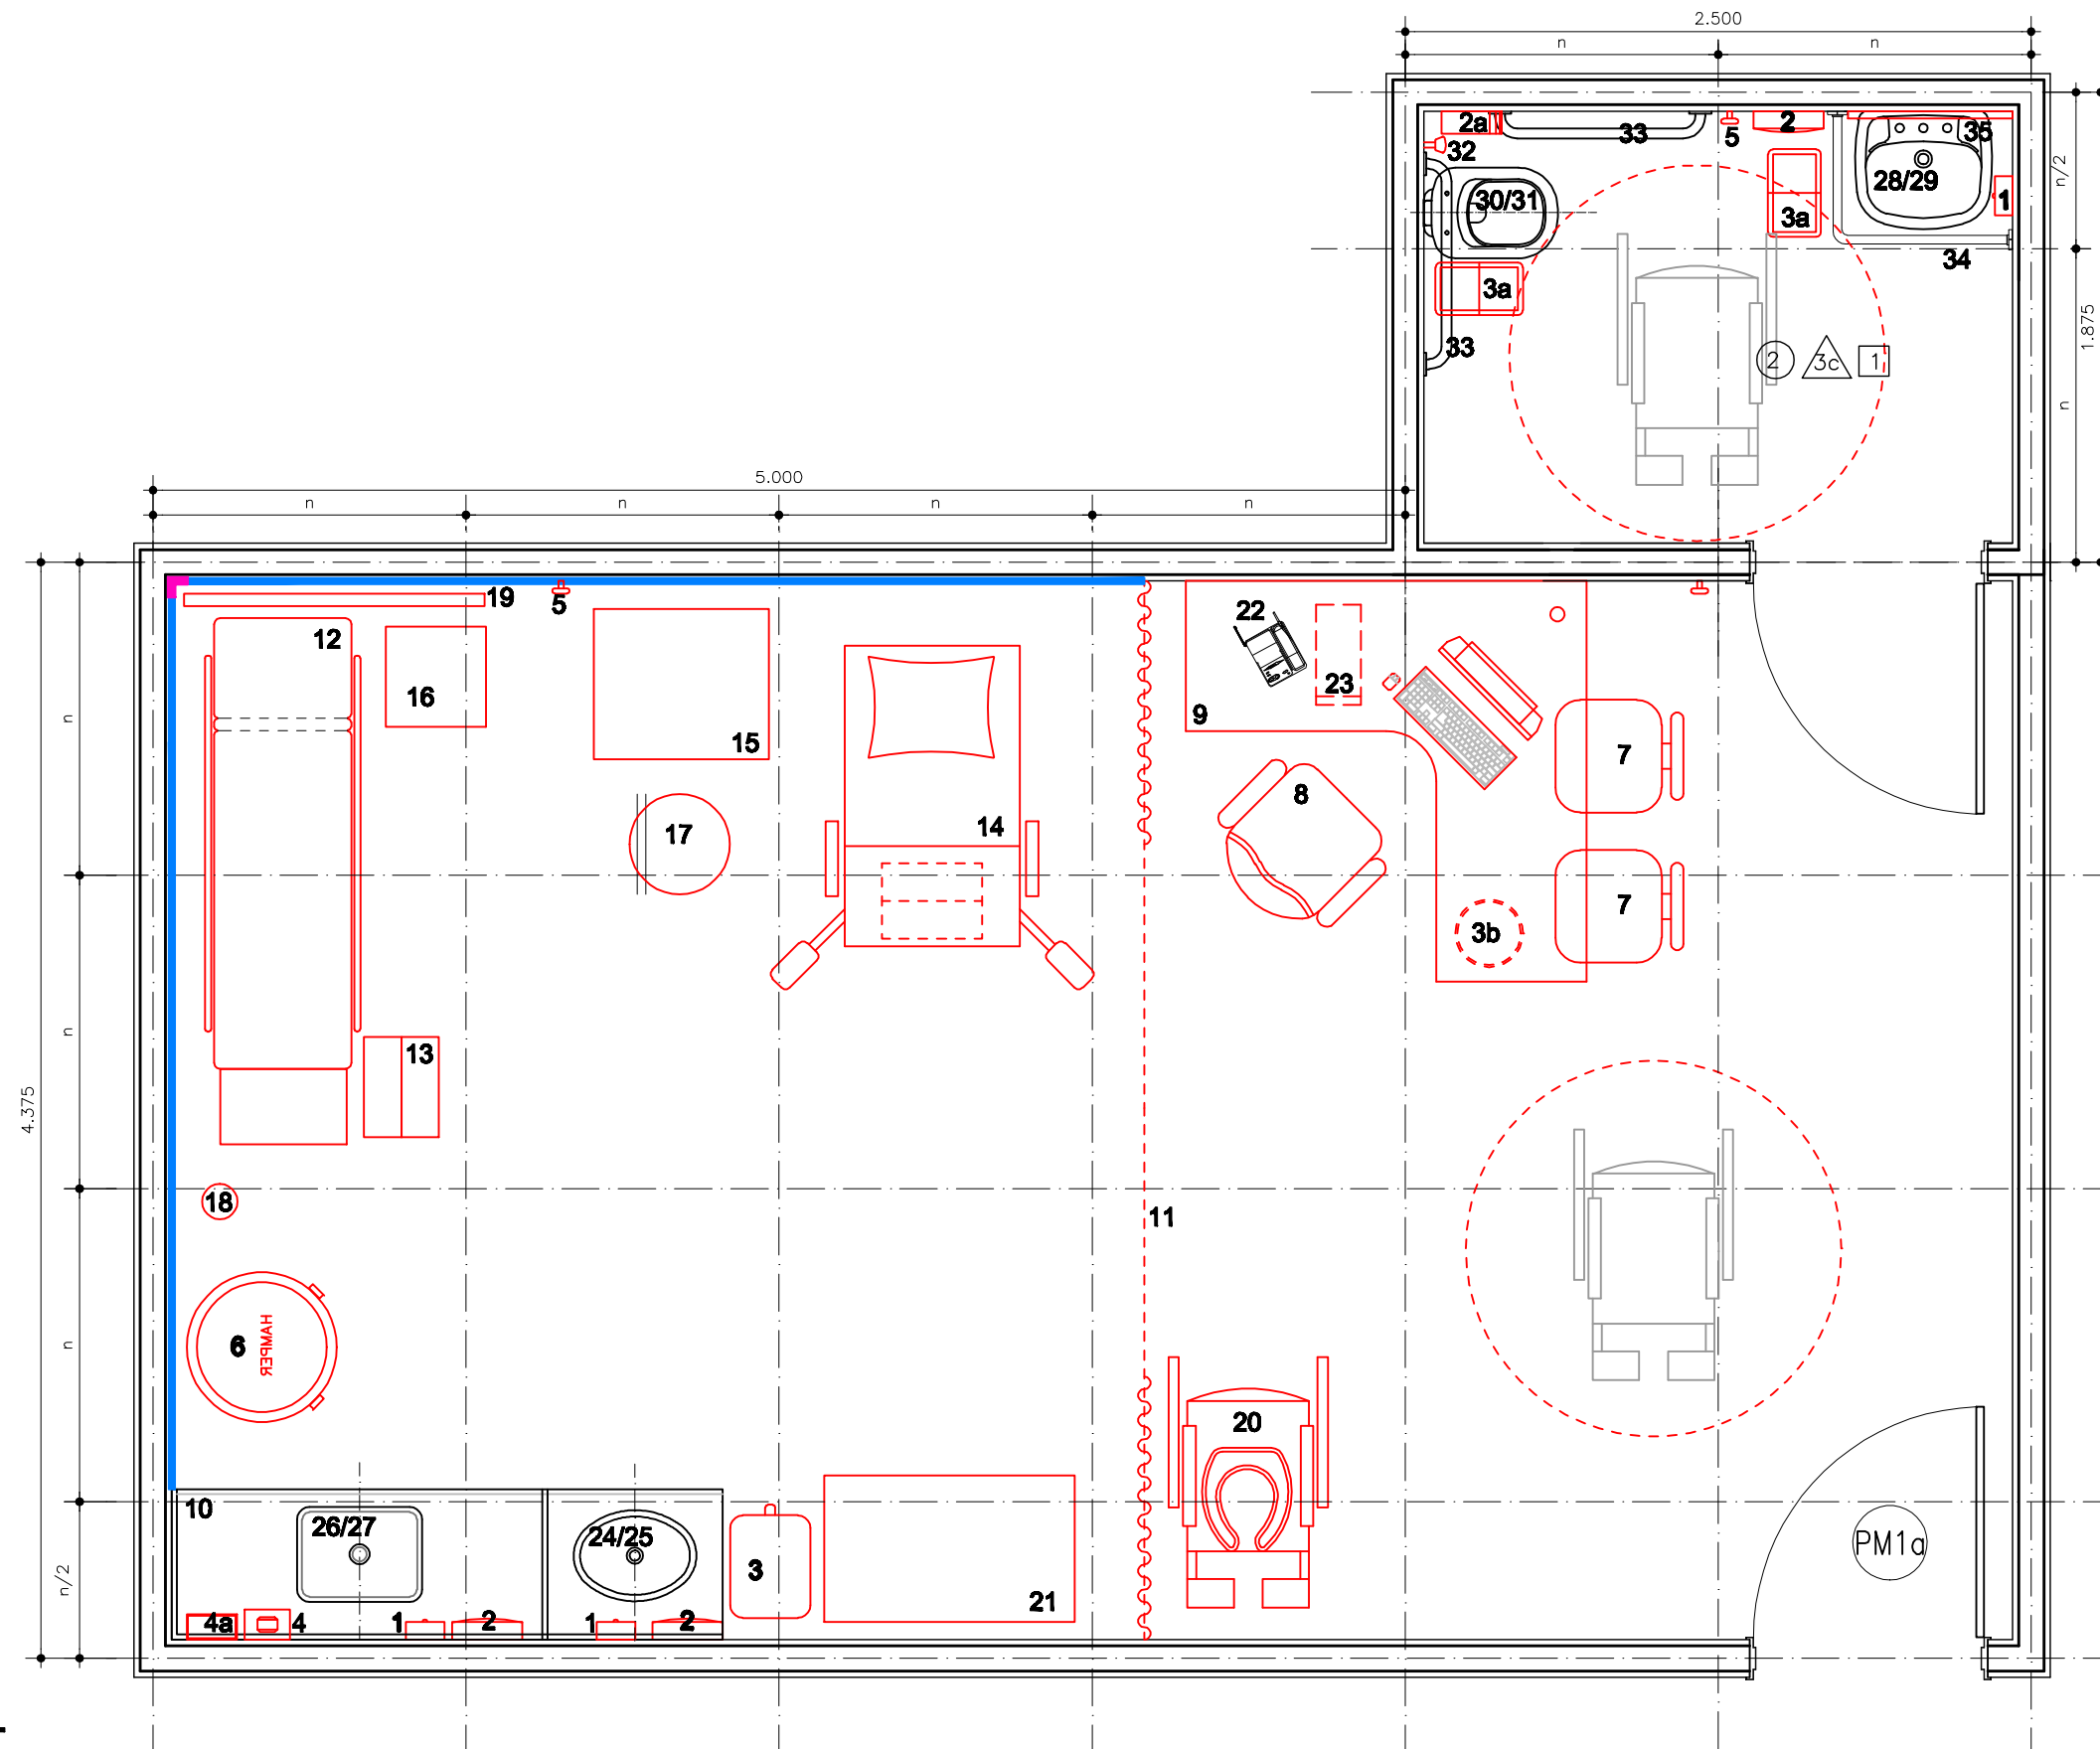

REDE LUCY MONTORO

URODINÂMICA

Medida "n" padrão dos módulos: 1,25m

Área: 35.25 m²

PLANTA DE LAY OUT
ESCALA 1/30