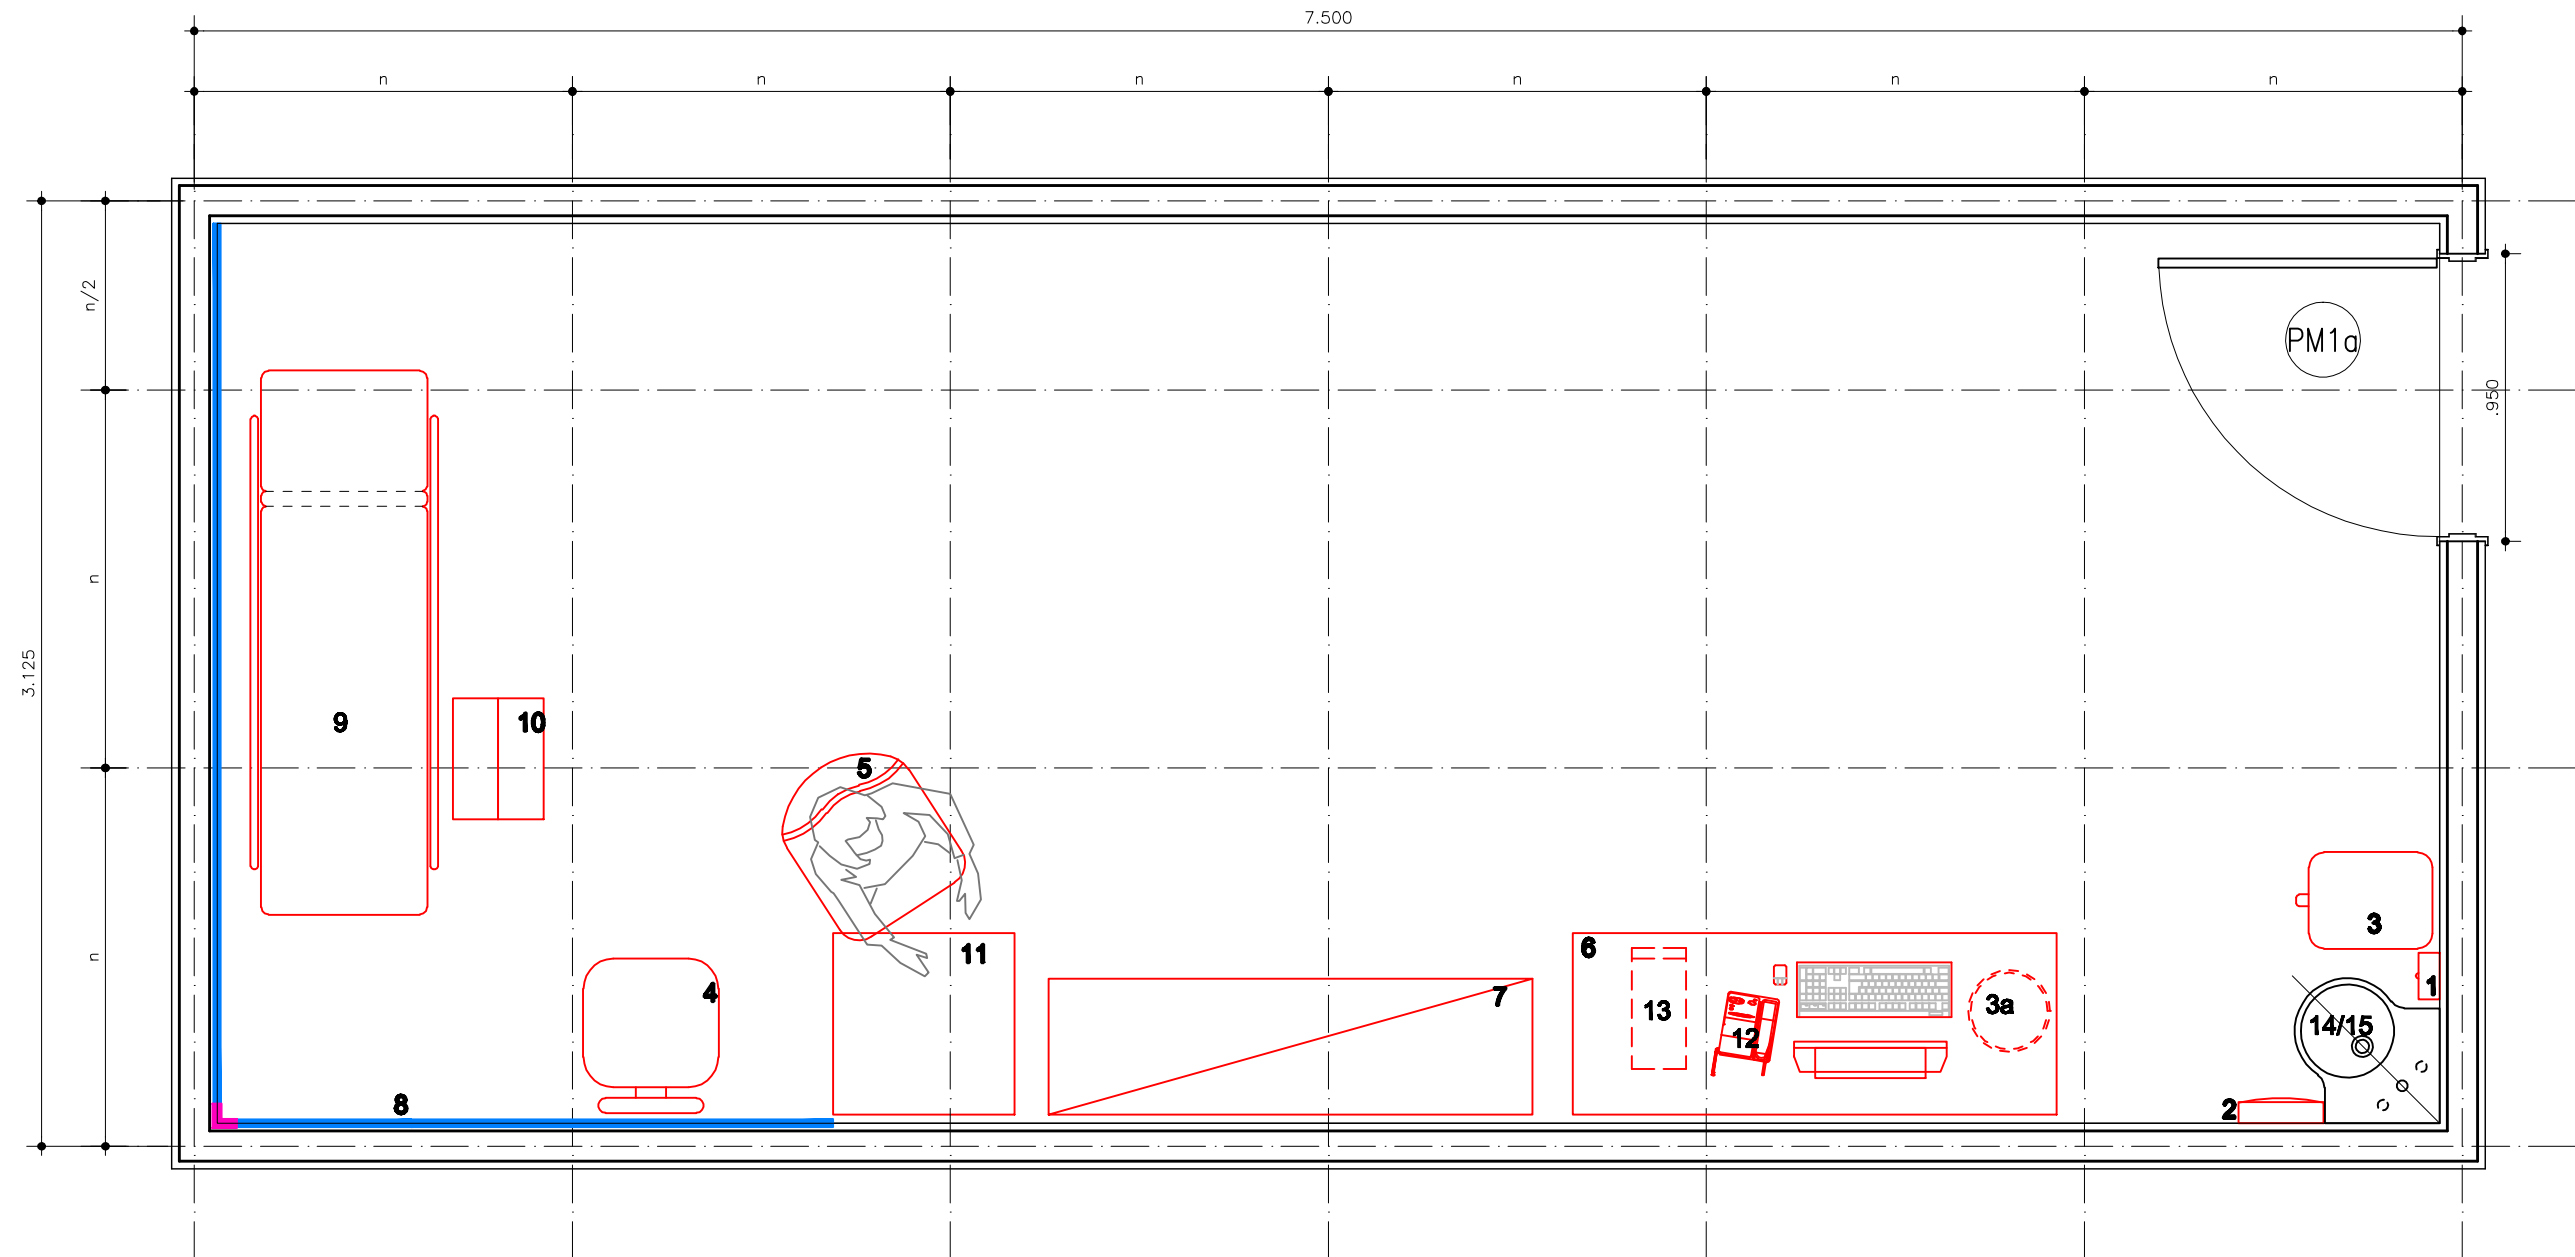

REDE LUCY MONTORO

PODOBAROMETRIA

Medida "n" padrão dos módulos: 1,25m
Área: 21.86m²

PLANTA DE LAY OUT
ESCALA 1/25