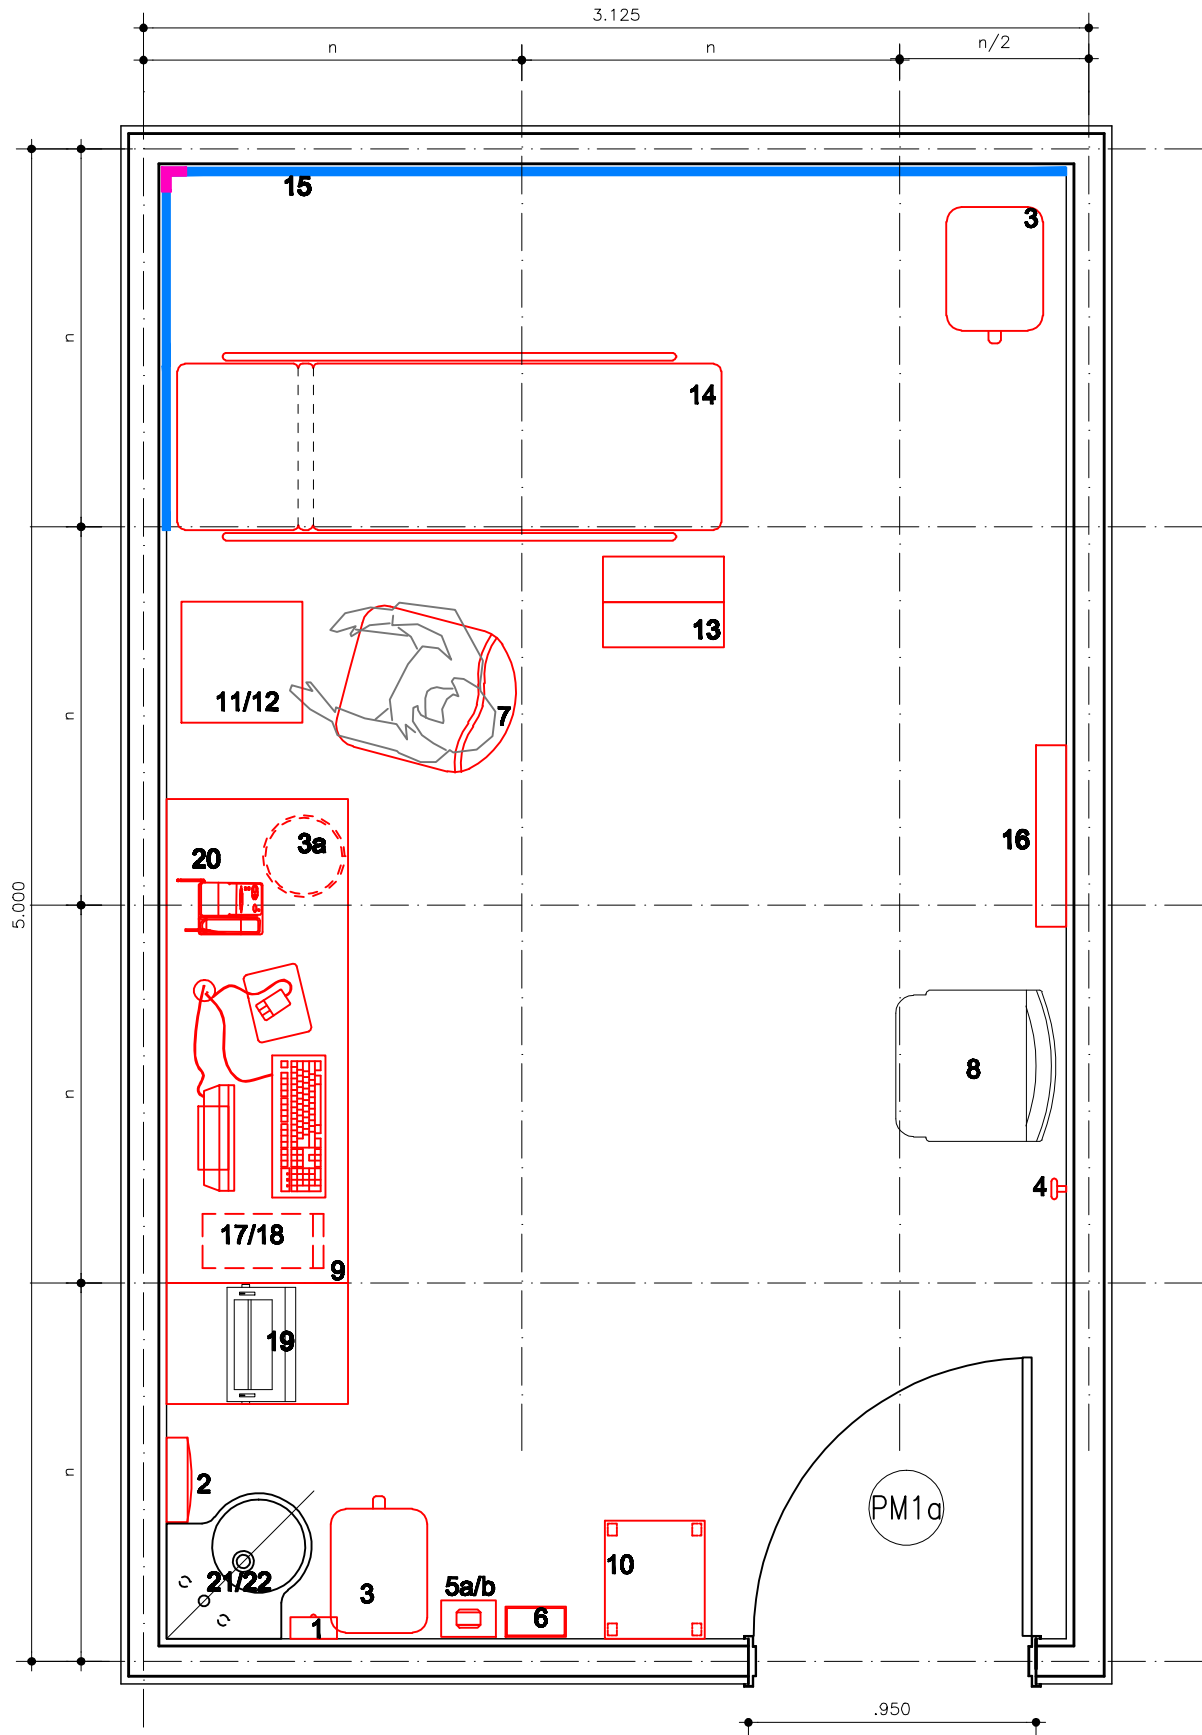

# REDE LUCY MONTORO

ELETRONEUROMIOGRAFIA/  
POTENCIAIS EVOCADOS

Medida "n" padrão dos módulos: 1,25m

Área: 14.42 m<sup>2</sup>

PLANTA LAYOUT  
ESCALA 1/25