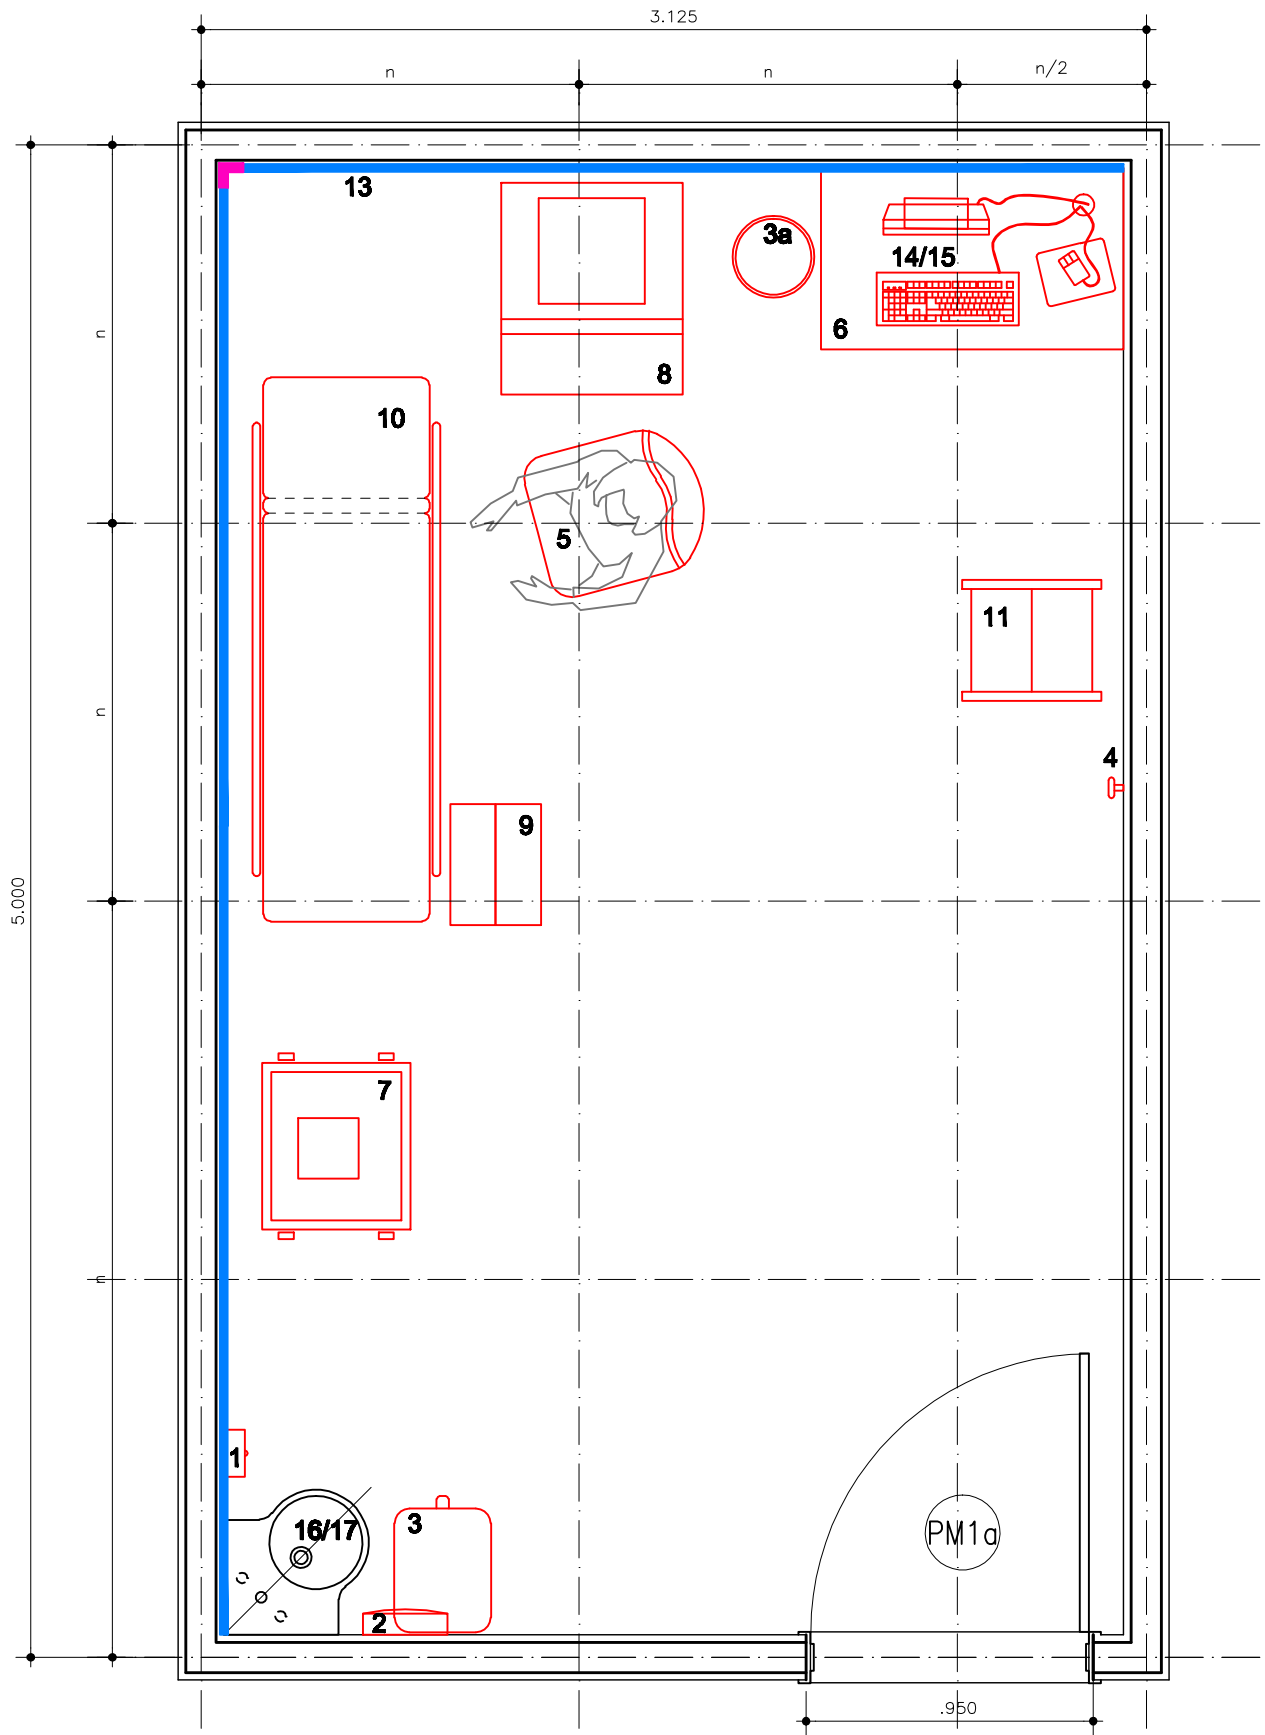

# REDE LUCY MONTORO

## ECOCARDIOGRAFIA/ELETROCARDIOGRAMA

Medida "n" padrão dos módulos: 1,25m  
Área: 14.43 m<sup>2</sup>

PLANTA LAYOUT  
ESCALA 1/25