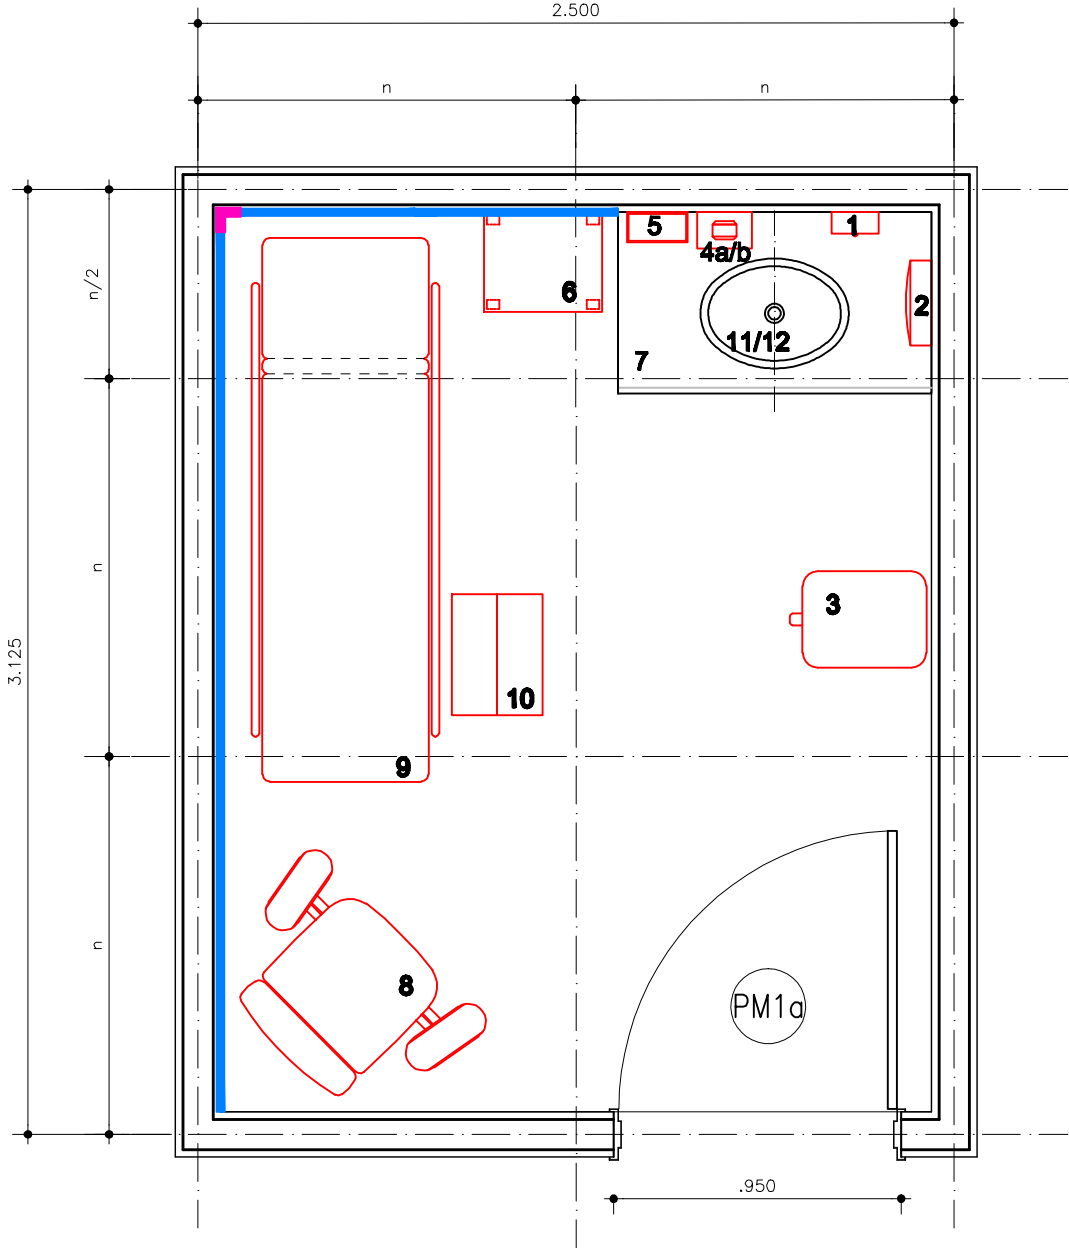

REDE LUCY MONTORO

COLETA

Medida "n" padrão dos módulos: 1,25m
Área: 6.99 m²

PLANTA LAYOUT
ESCALA 1/25