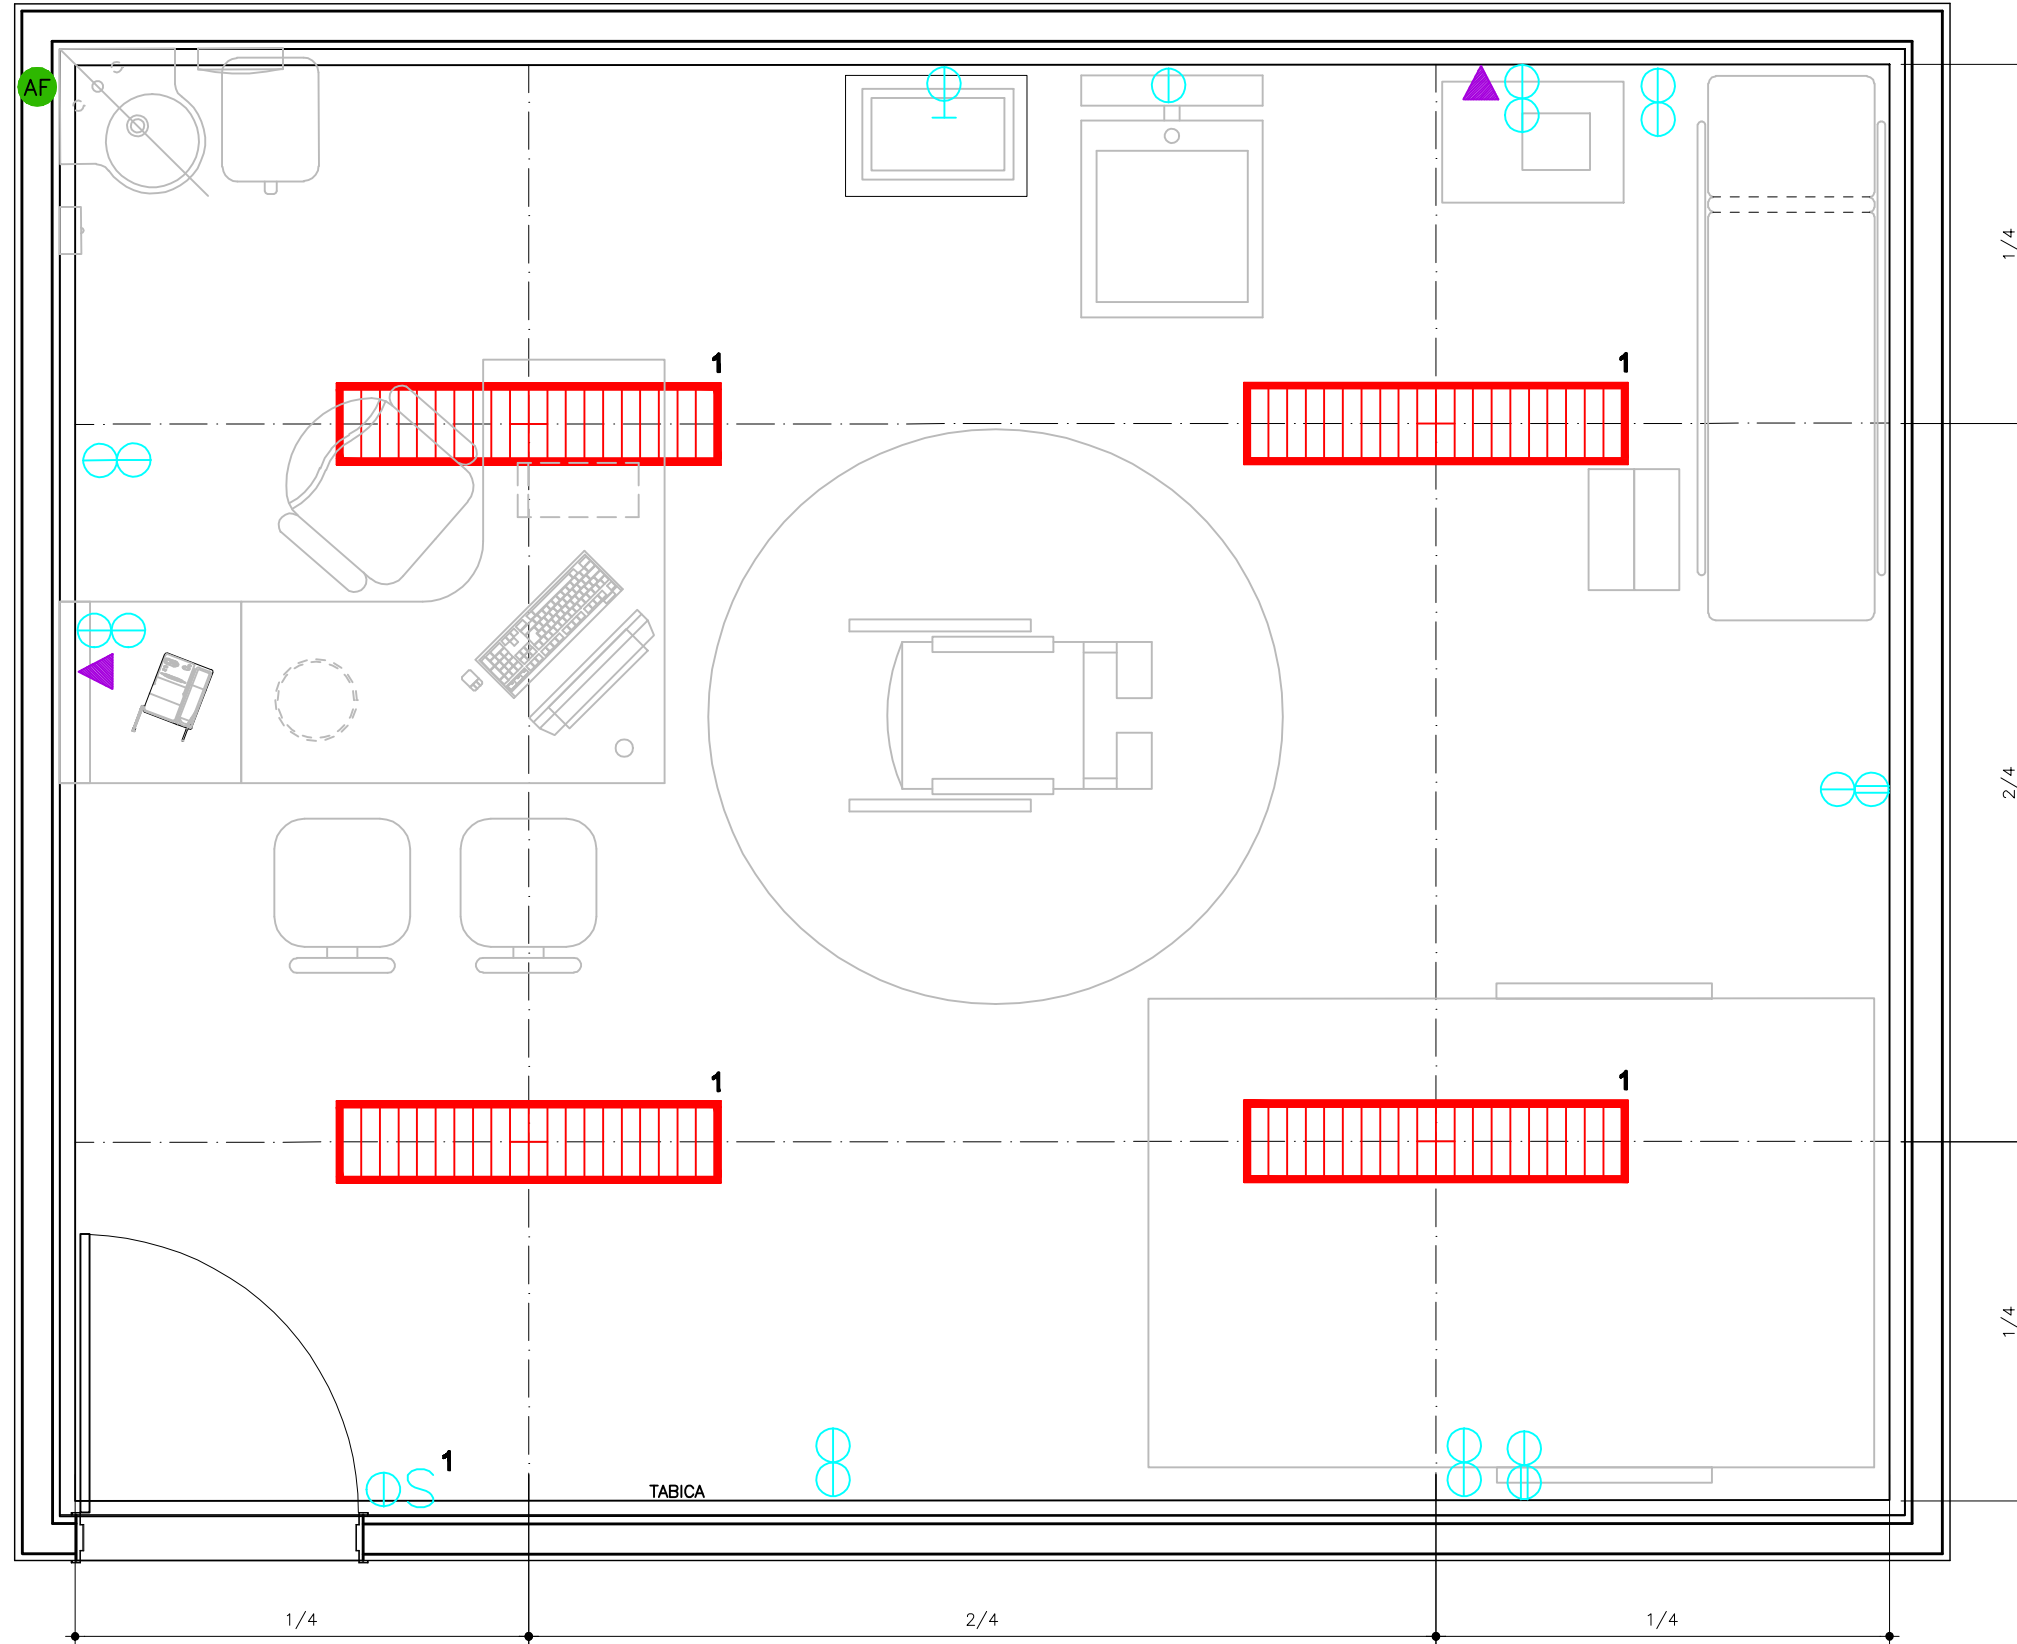

REDE LUCY MONTORO

TRIAGEM

PLANTA PONTOS DE INSTALAÇÕES
ESCALA 1/25