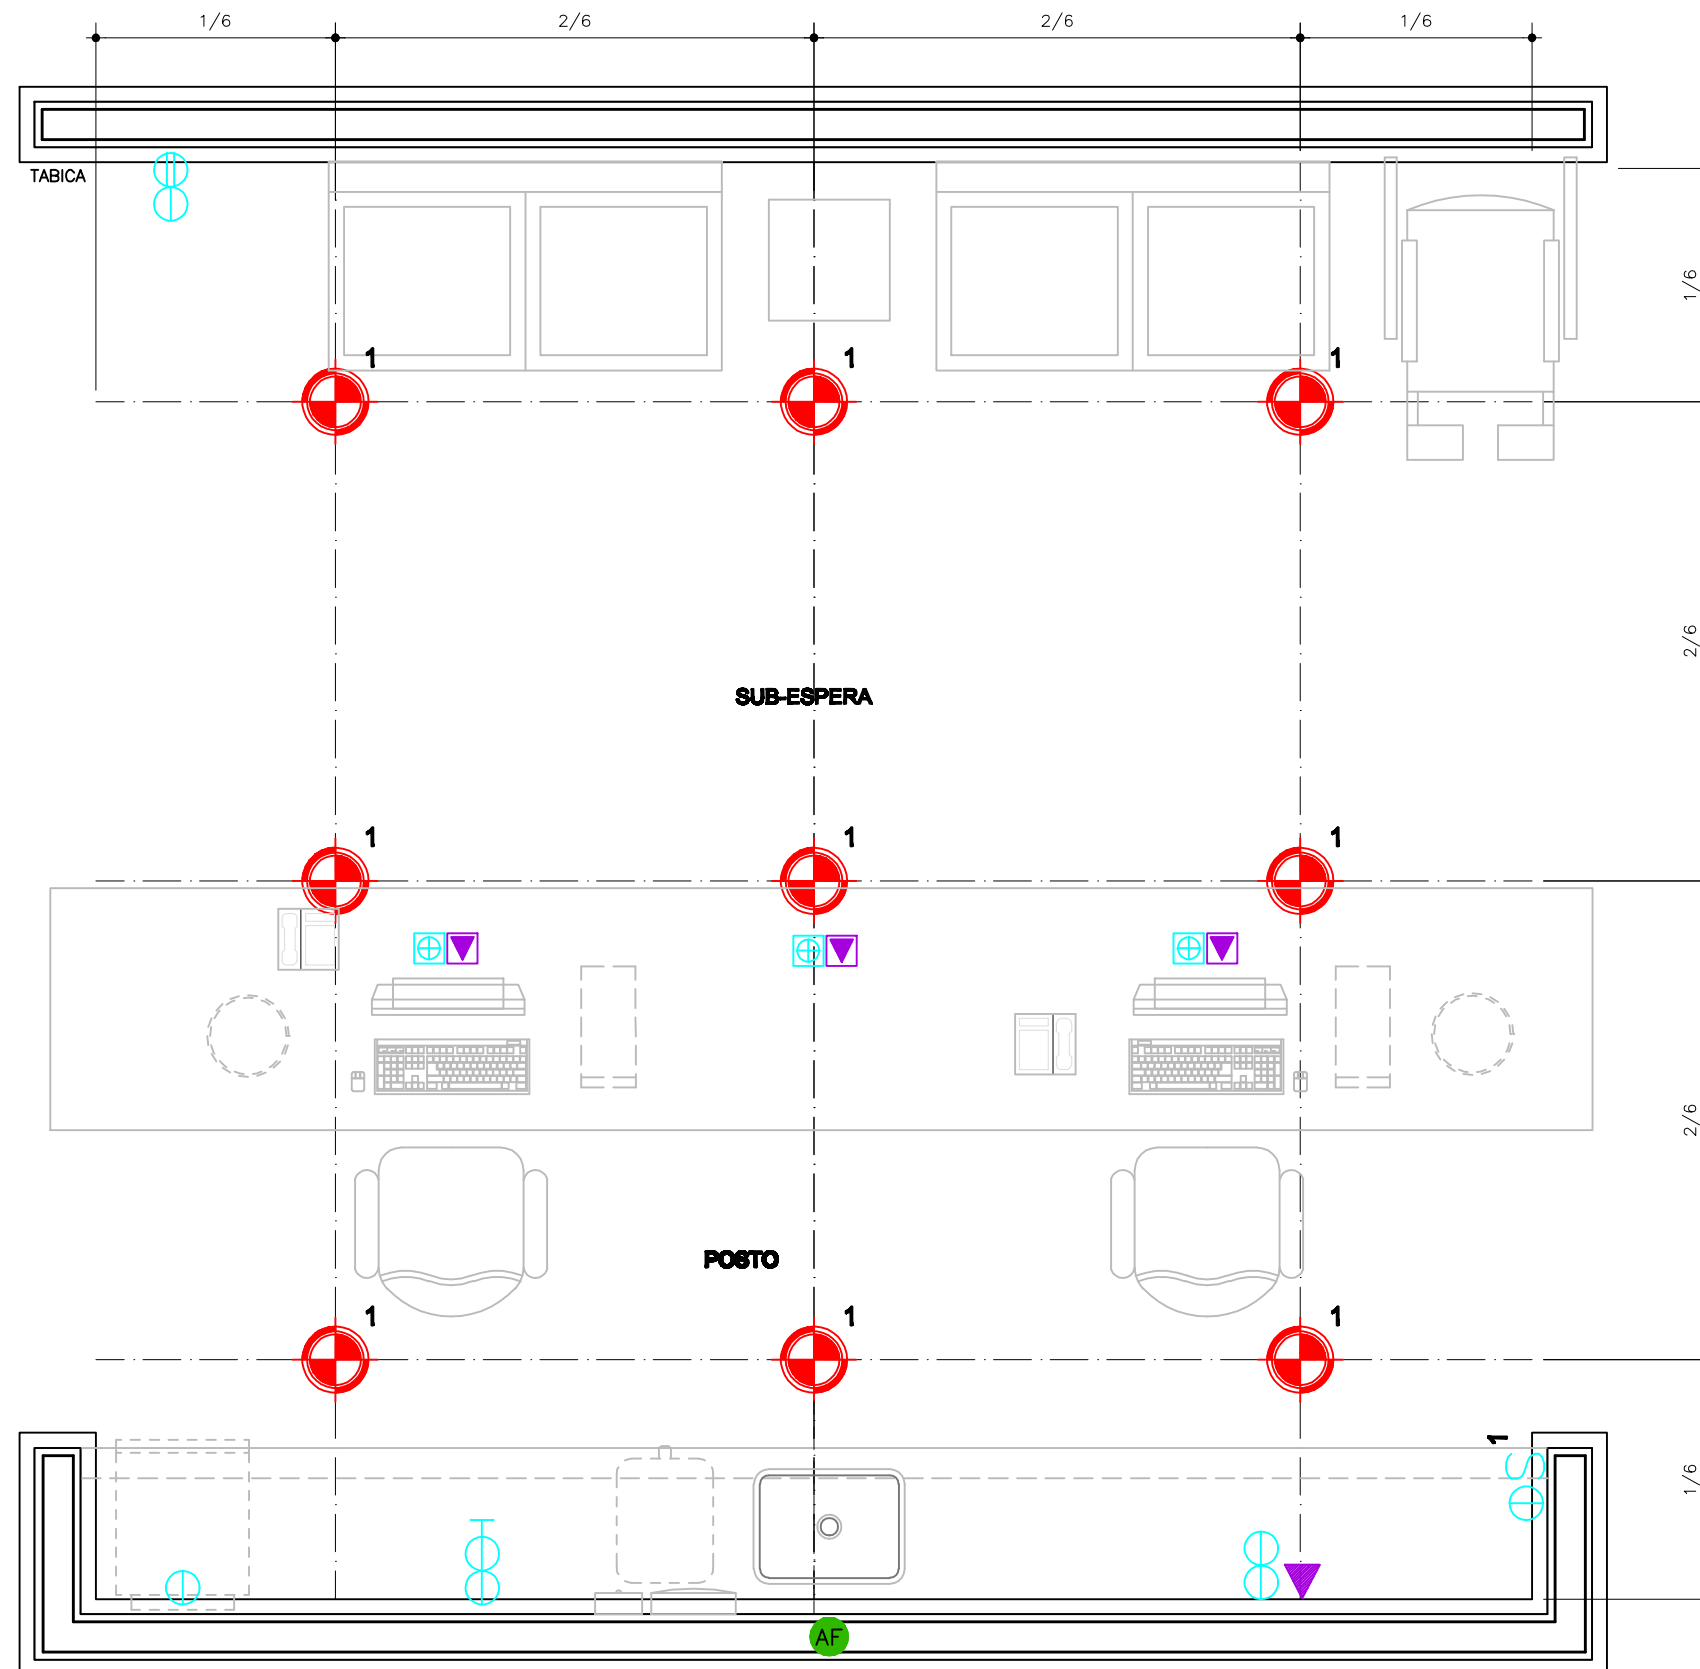

REDE LUCY MONTORO

POSTO DE ENFERMAGEM

PLANTA PONTOS DE INSTALAÇÕES
ESCALA 1/25