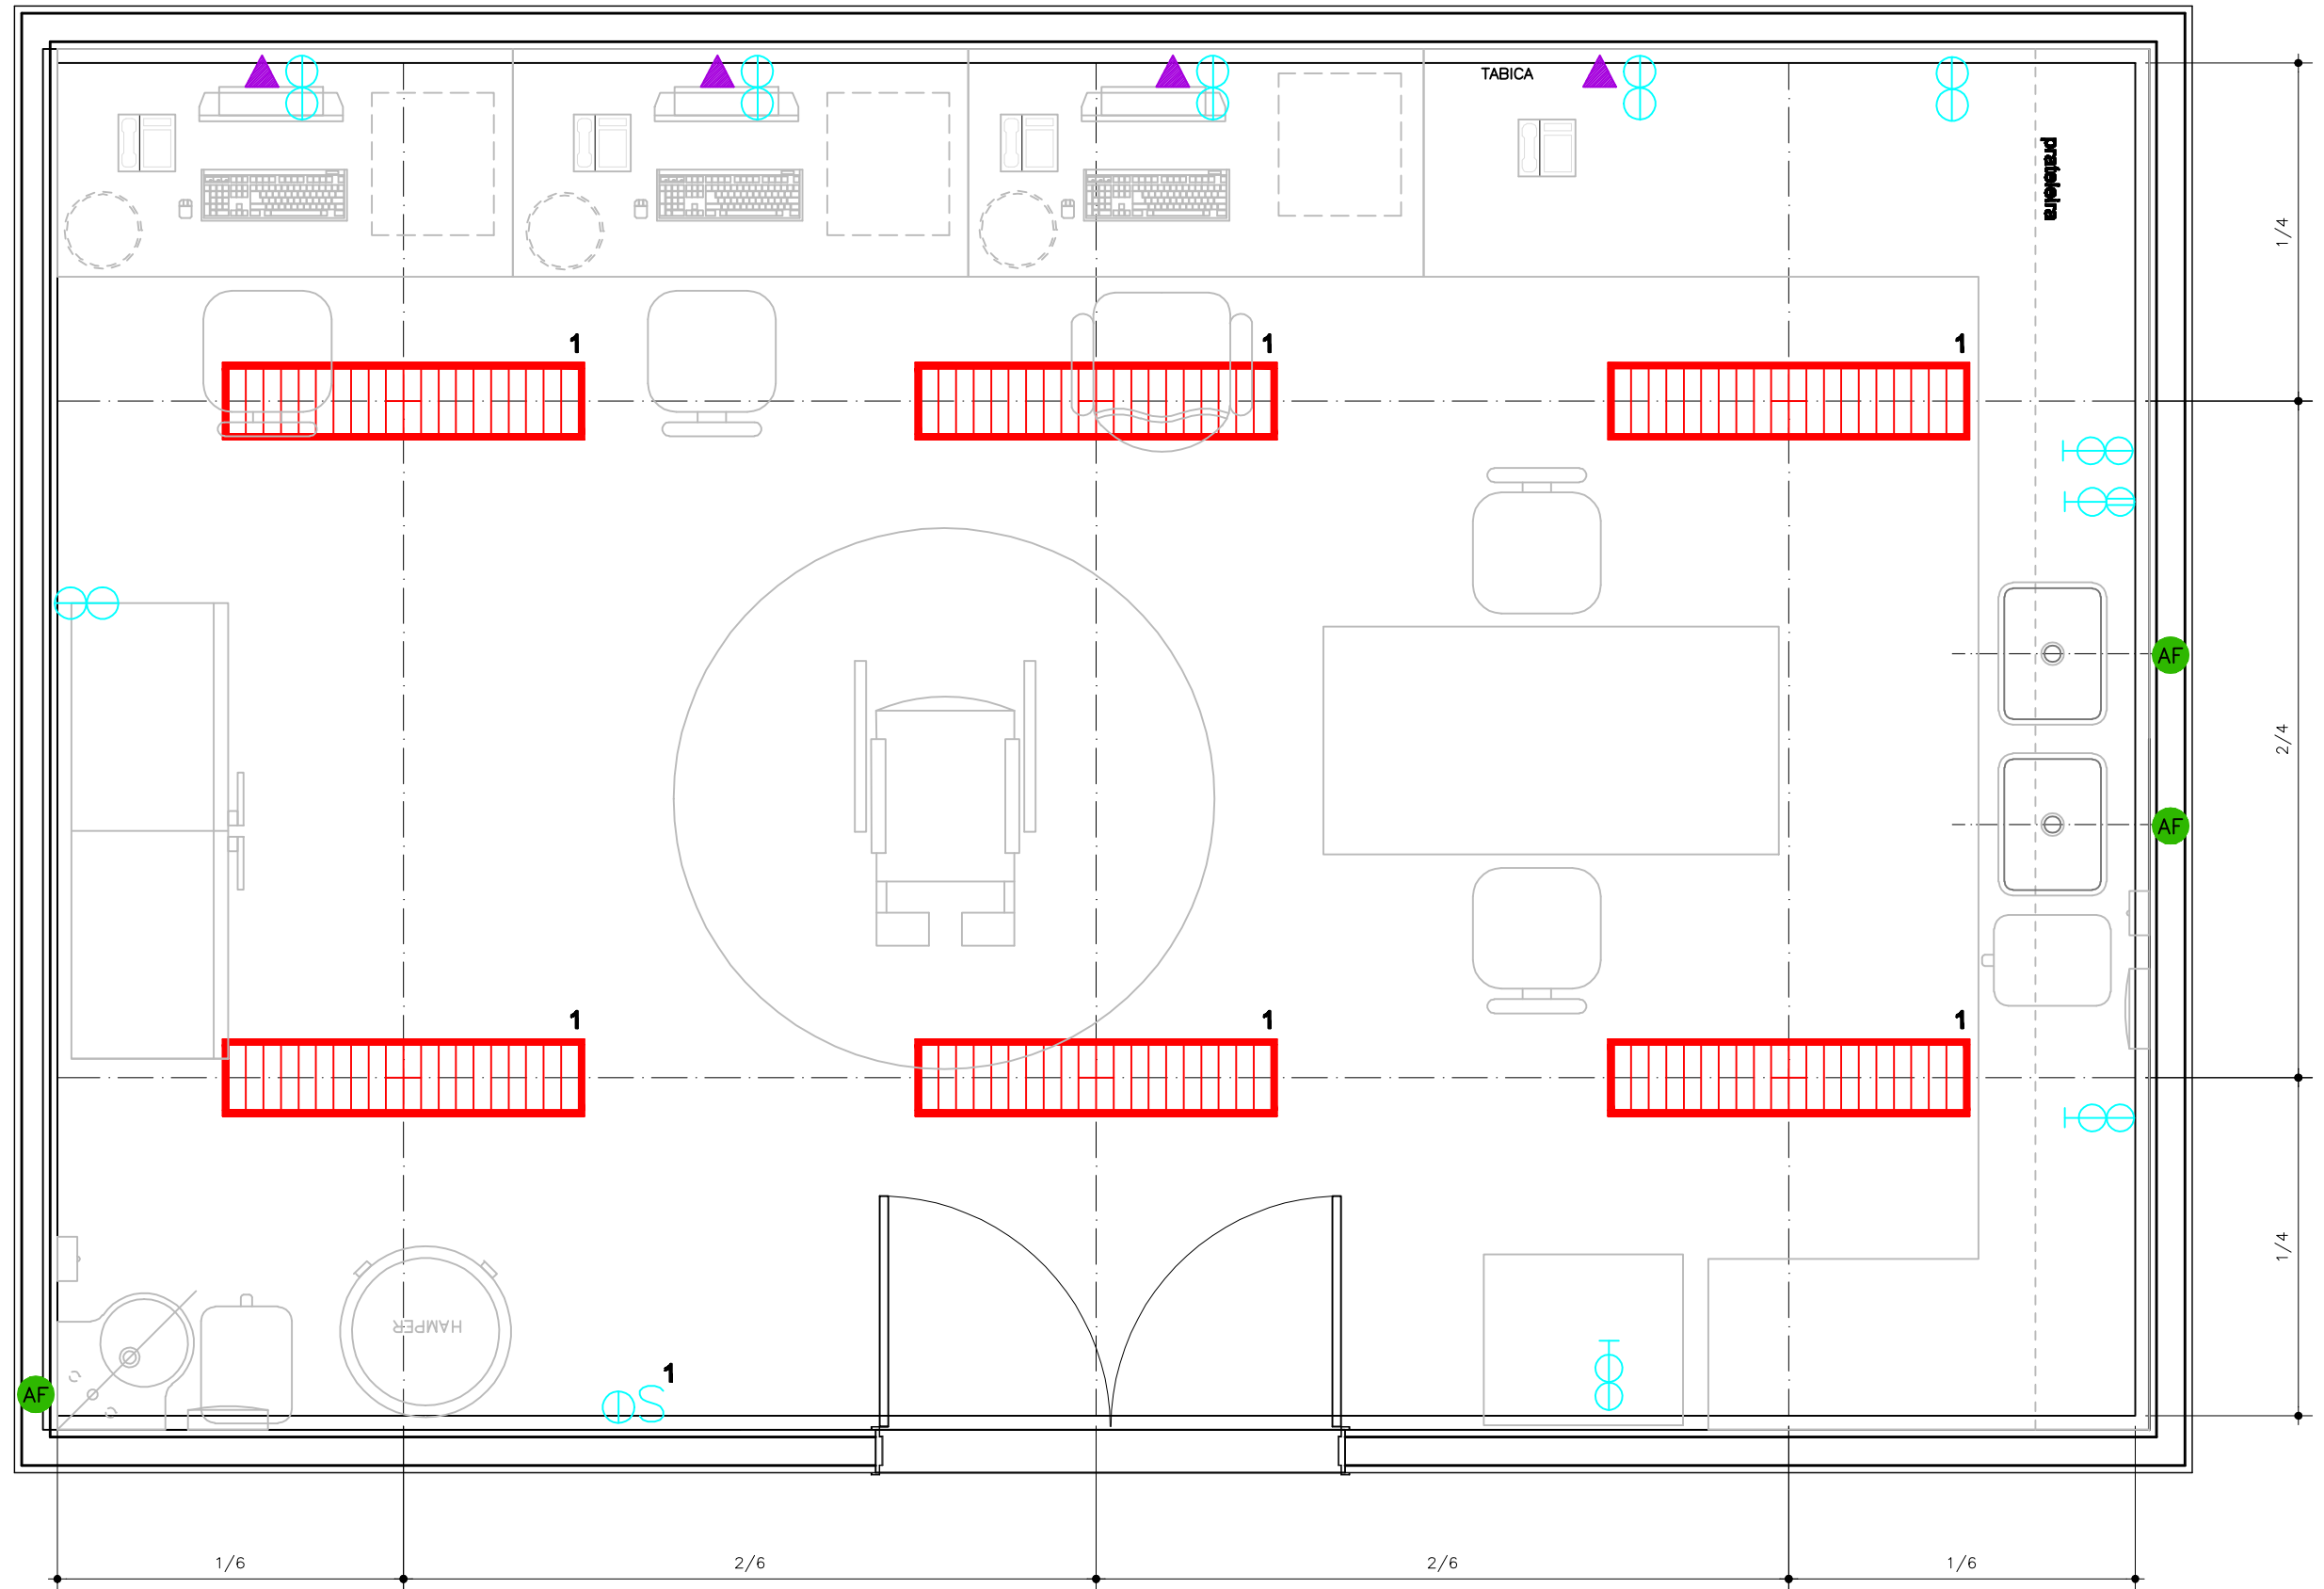

REDE LUCY MONTORO

ÓRTESES E INCLUSÃO DIGITAL

PLANTA PONTOS DE INSTALAÇÕES
ESCALA 1/25