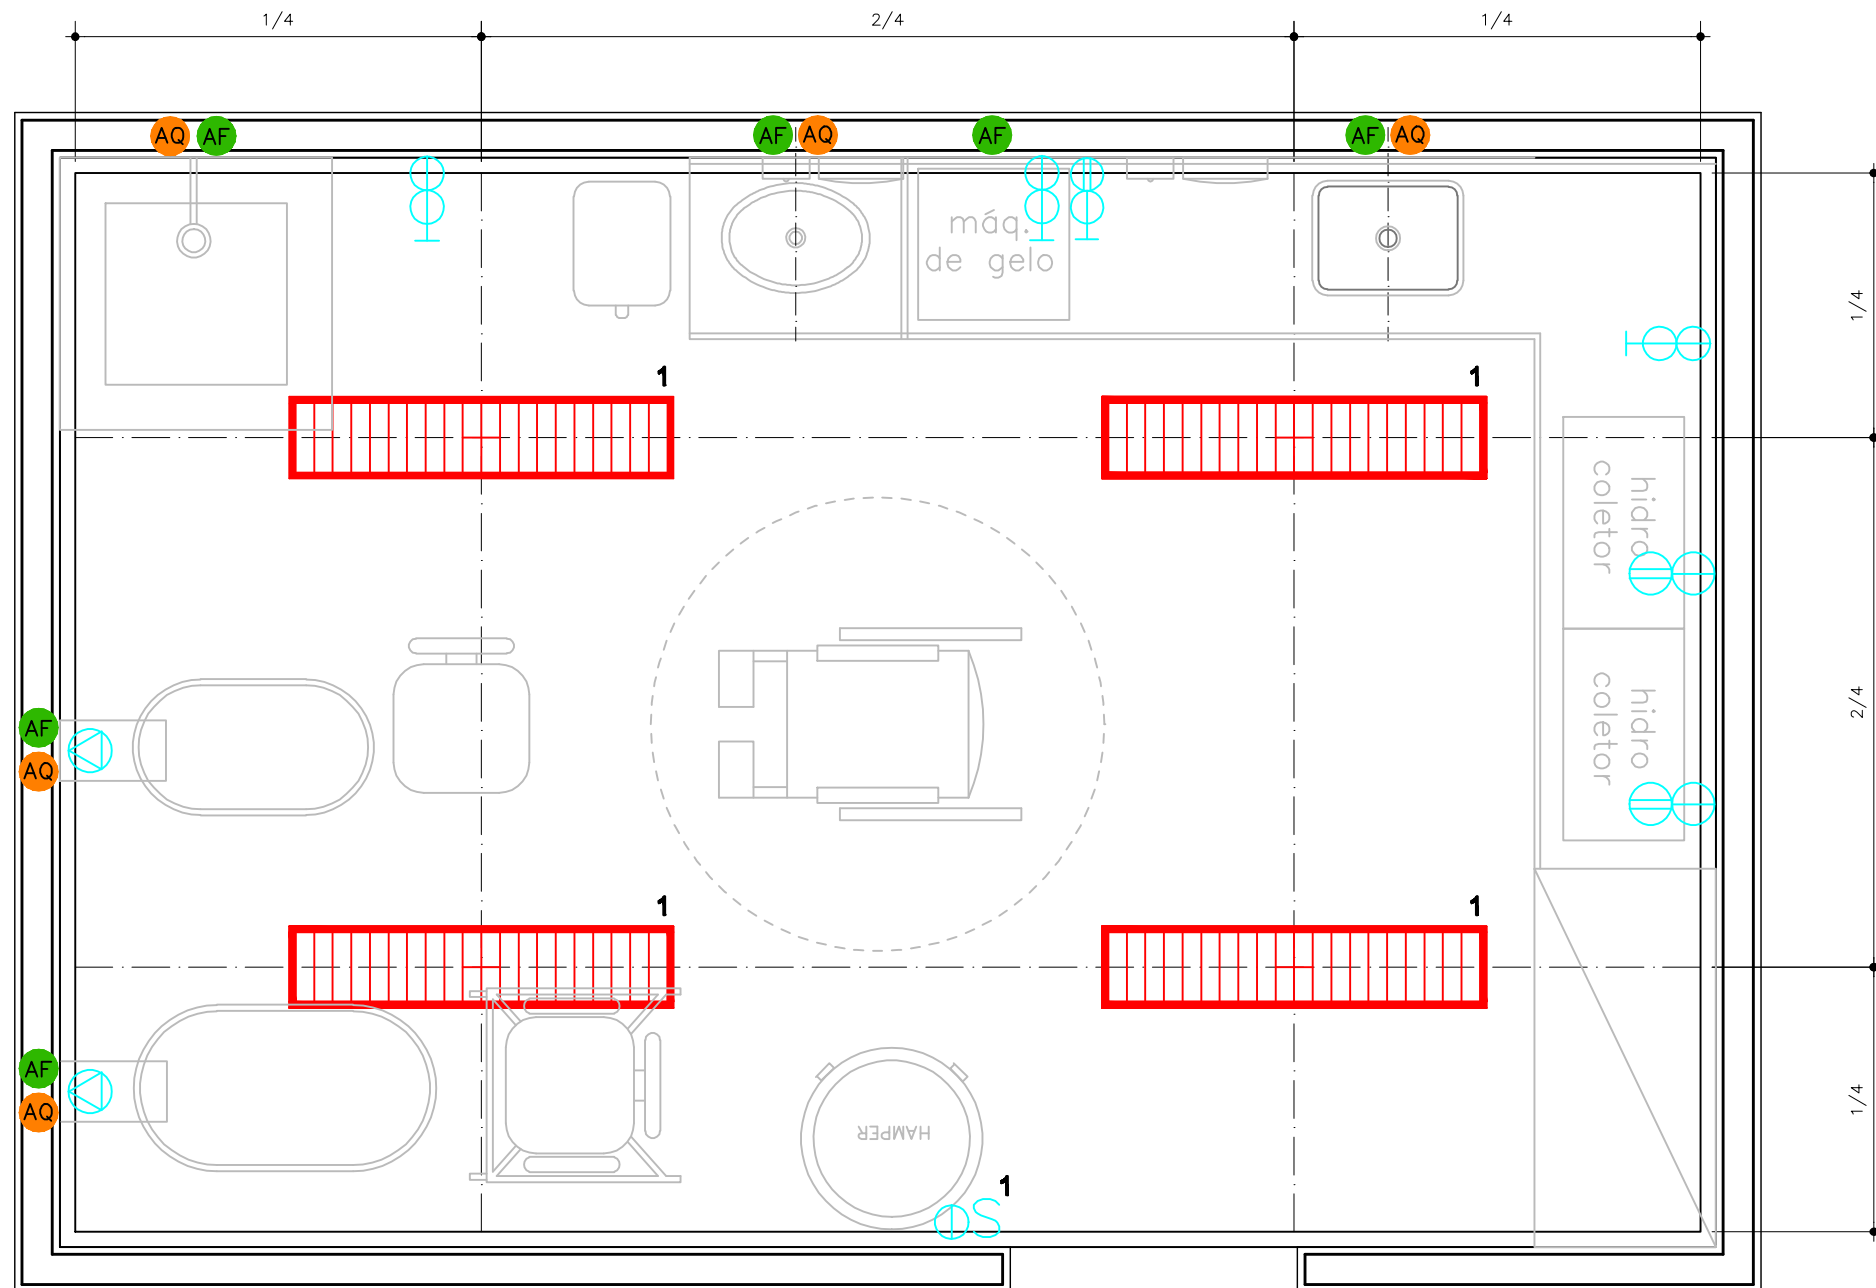

## HIDROTERAPIA - TURBILHOES E PARAFINA

PLANTA PONTOS DE INSTALAÇÕES  
ESCALA 1/25