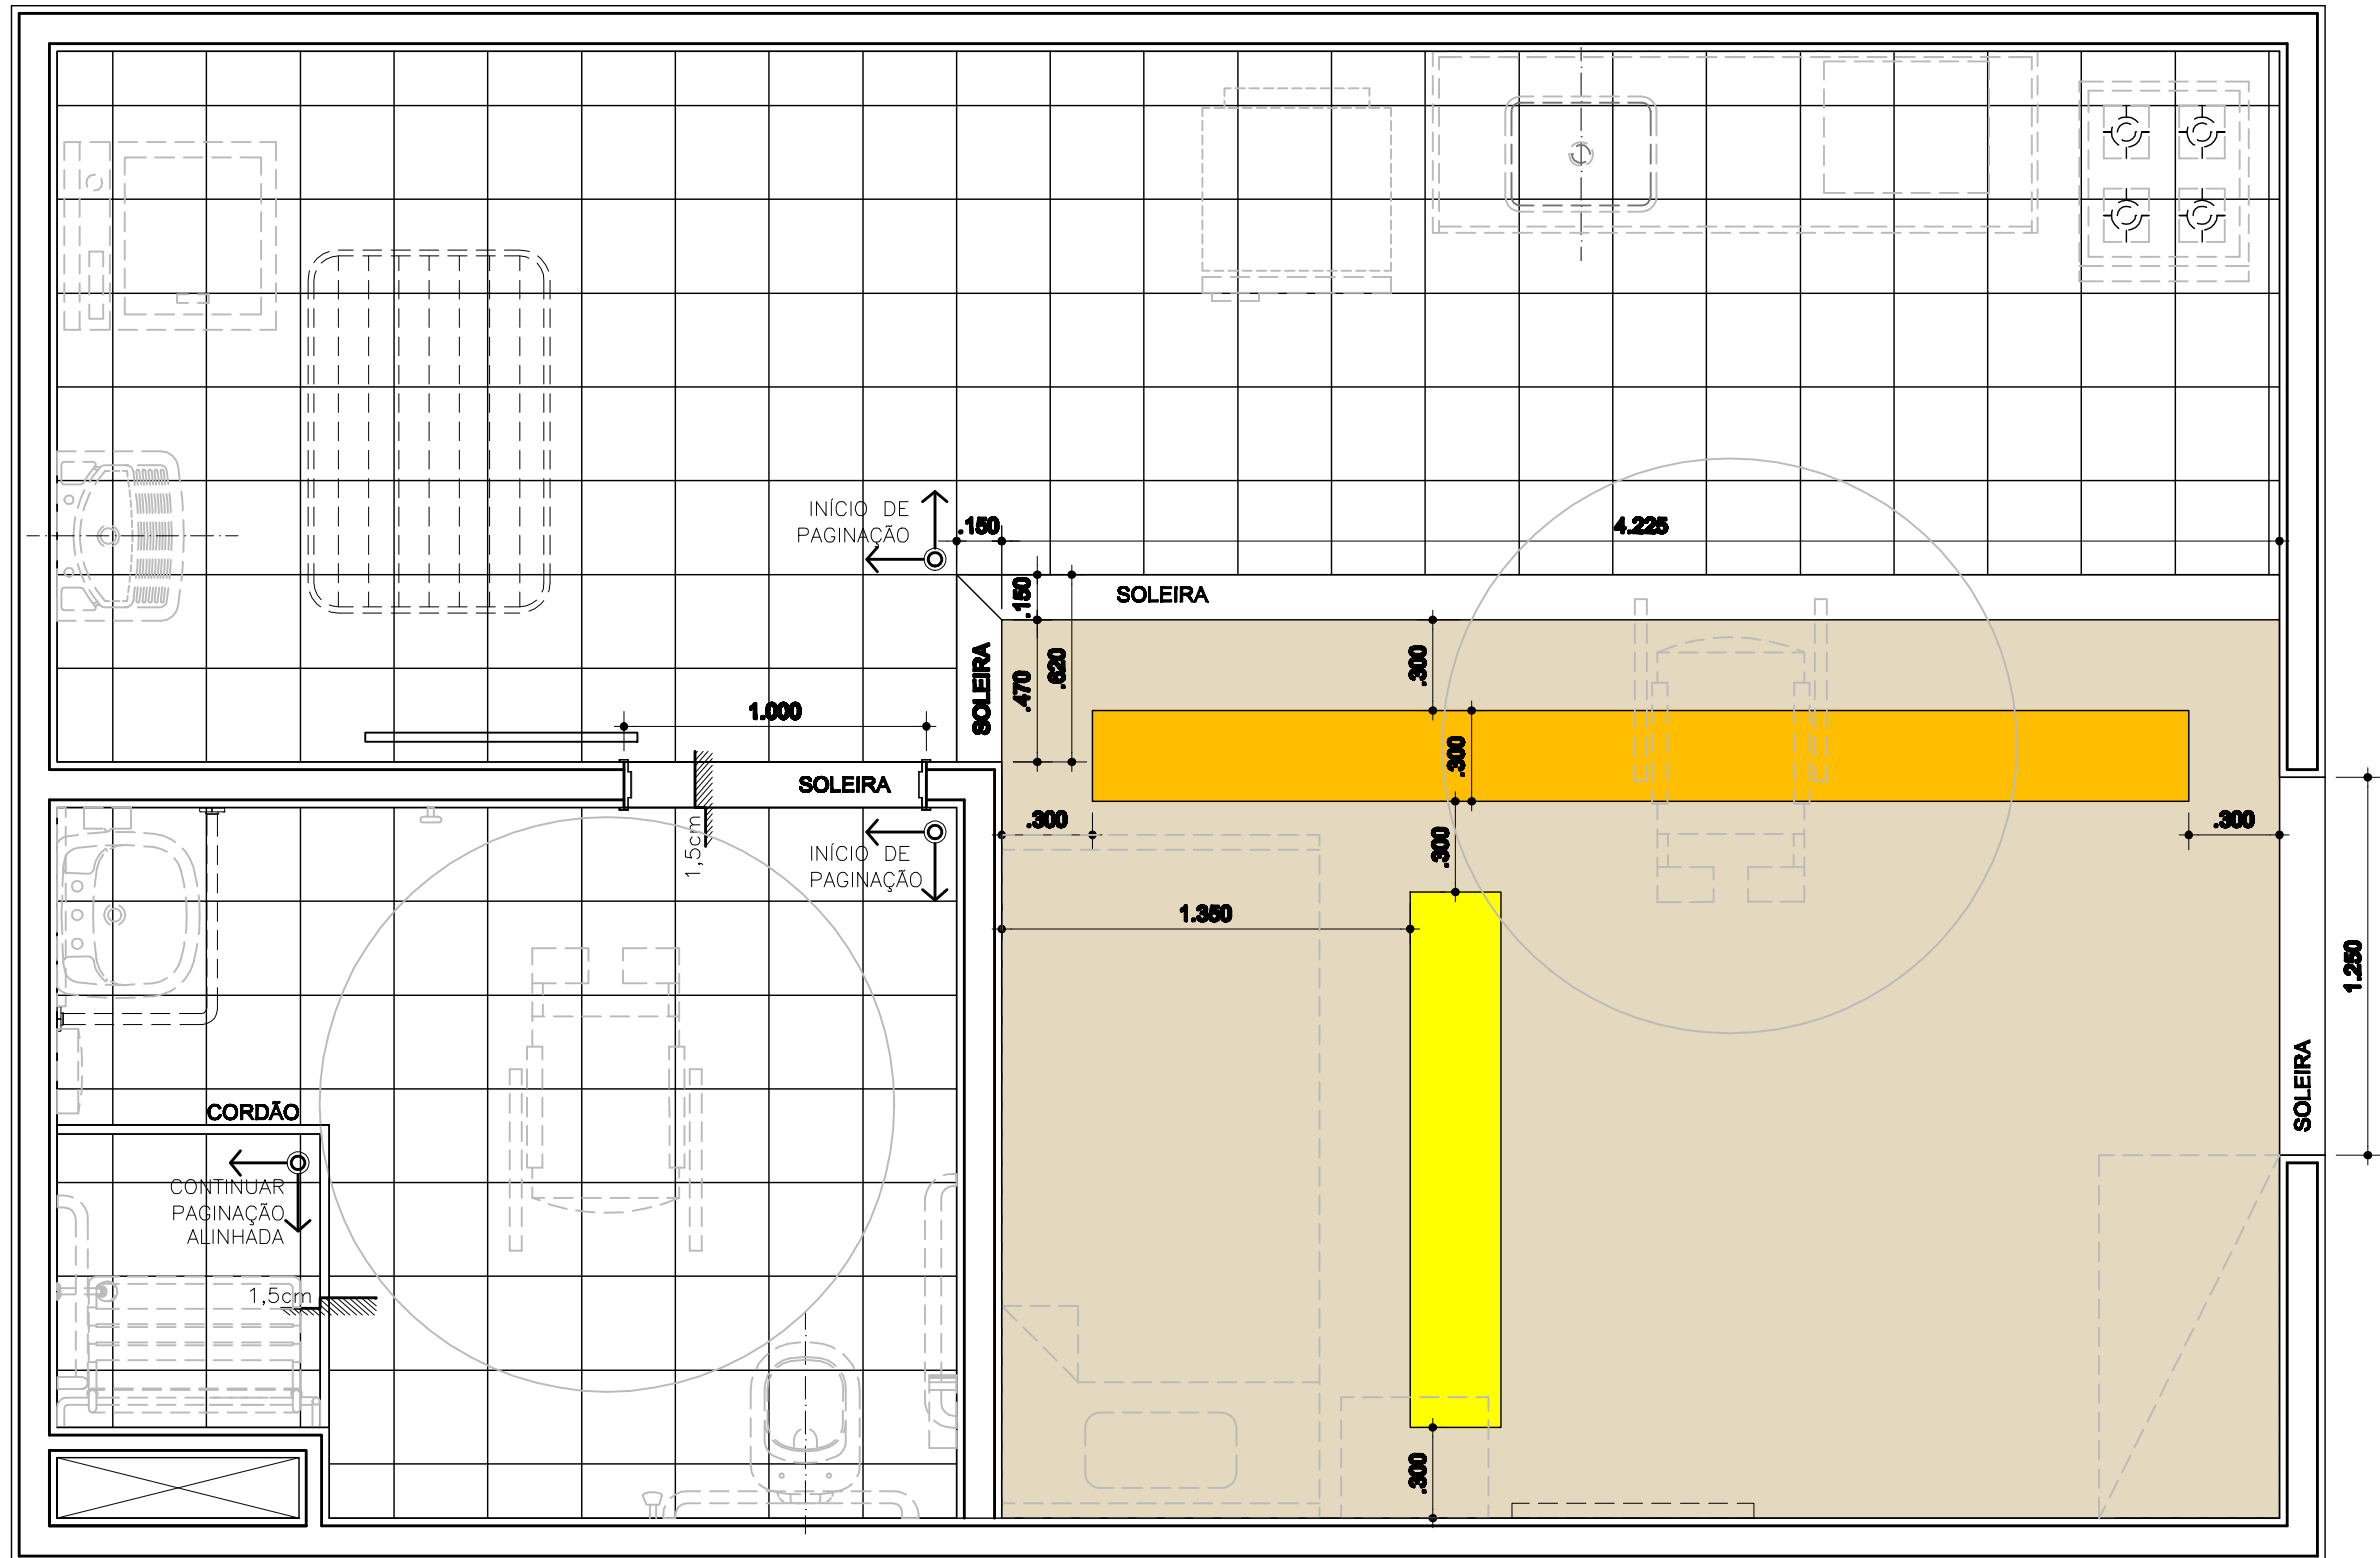

REDE LUCY MONTORO

LABORATÓRIO DE ATIVIDADE DE VIDA DIÁRIA - RESIDENCIAL

PLANTA PAGINAÇÃO DE PISO
ESCALA 1/25