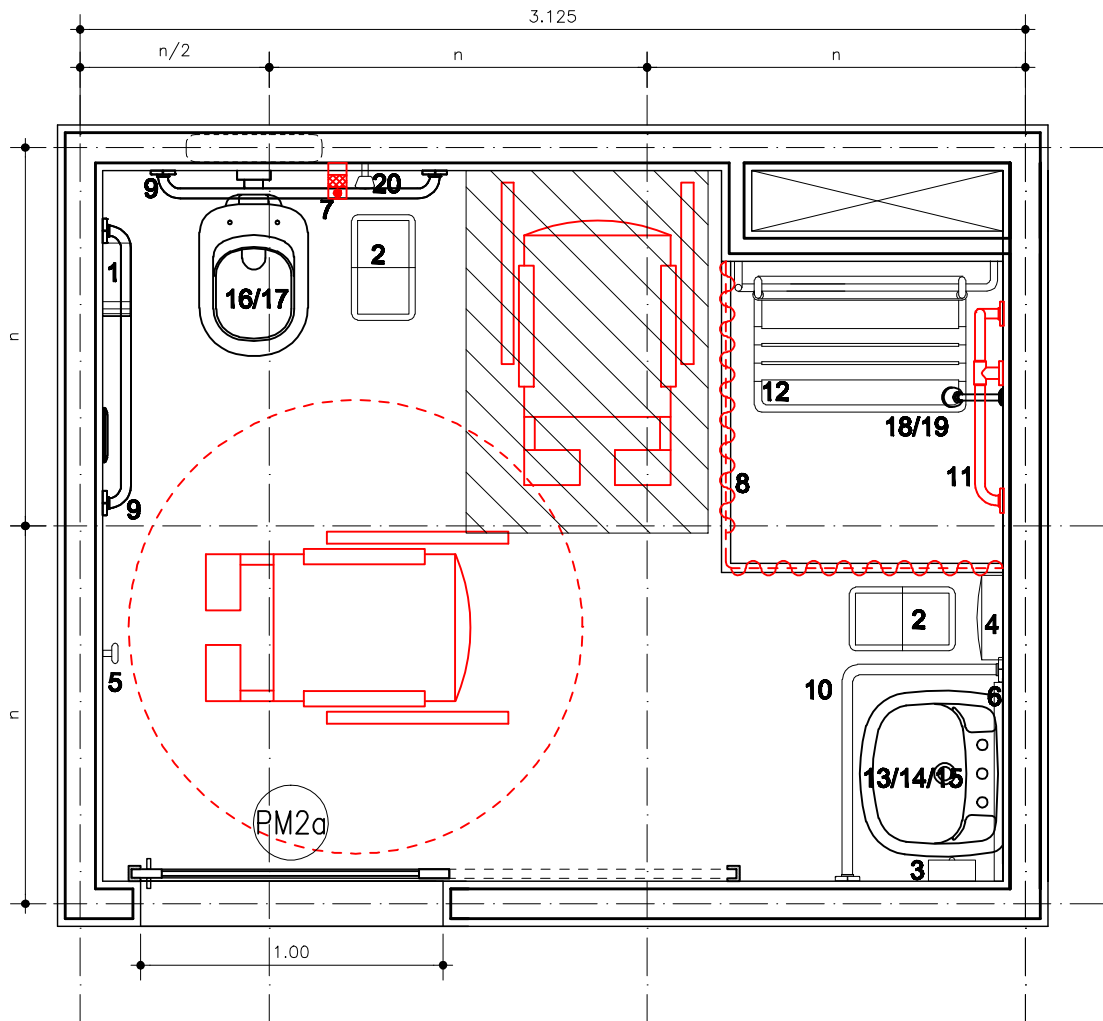

REDE LUCY MONTORO

Medida "n" padrão dos módulos: 1,25m

Área: 14.33 m²

VESTIÁRIOS - CONDICIONAMENTO FÍSICO

PLANTA LAYOUT
ESCALA 1/50