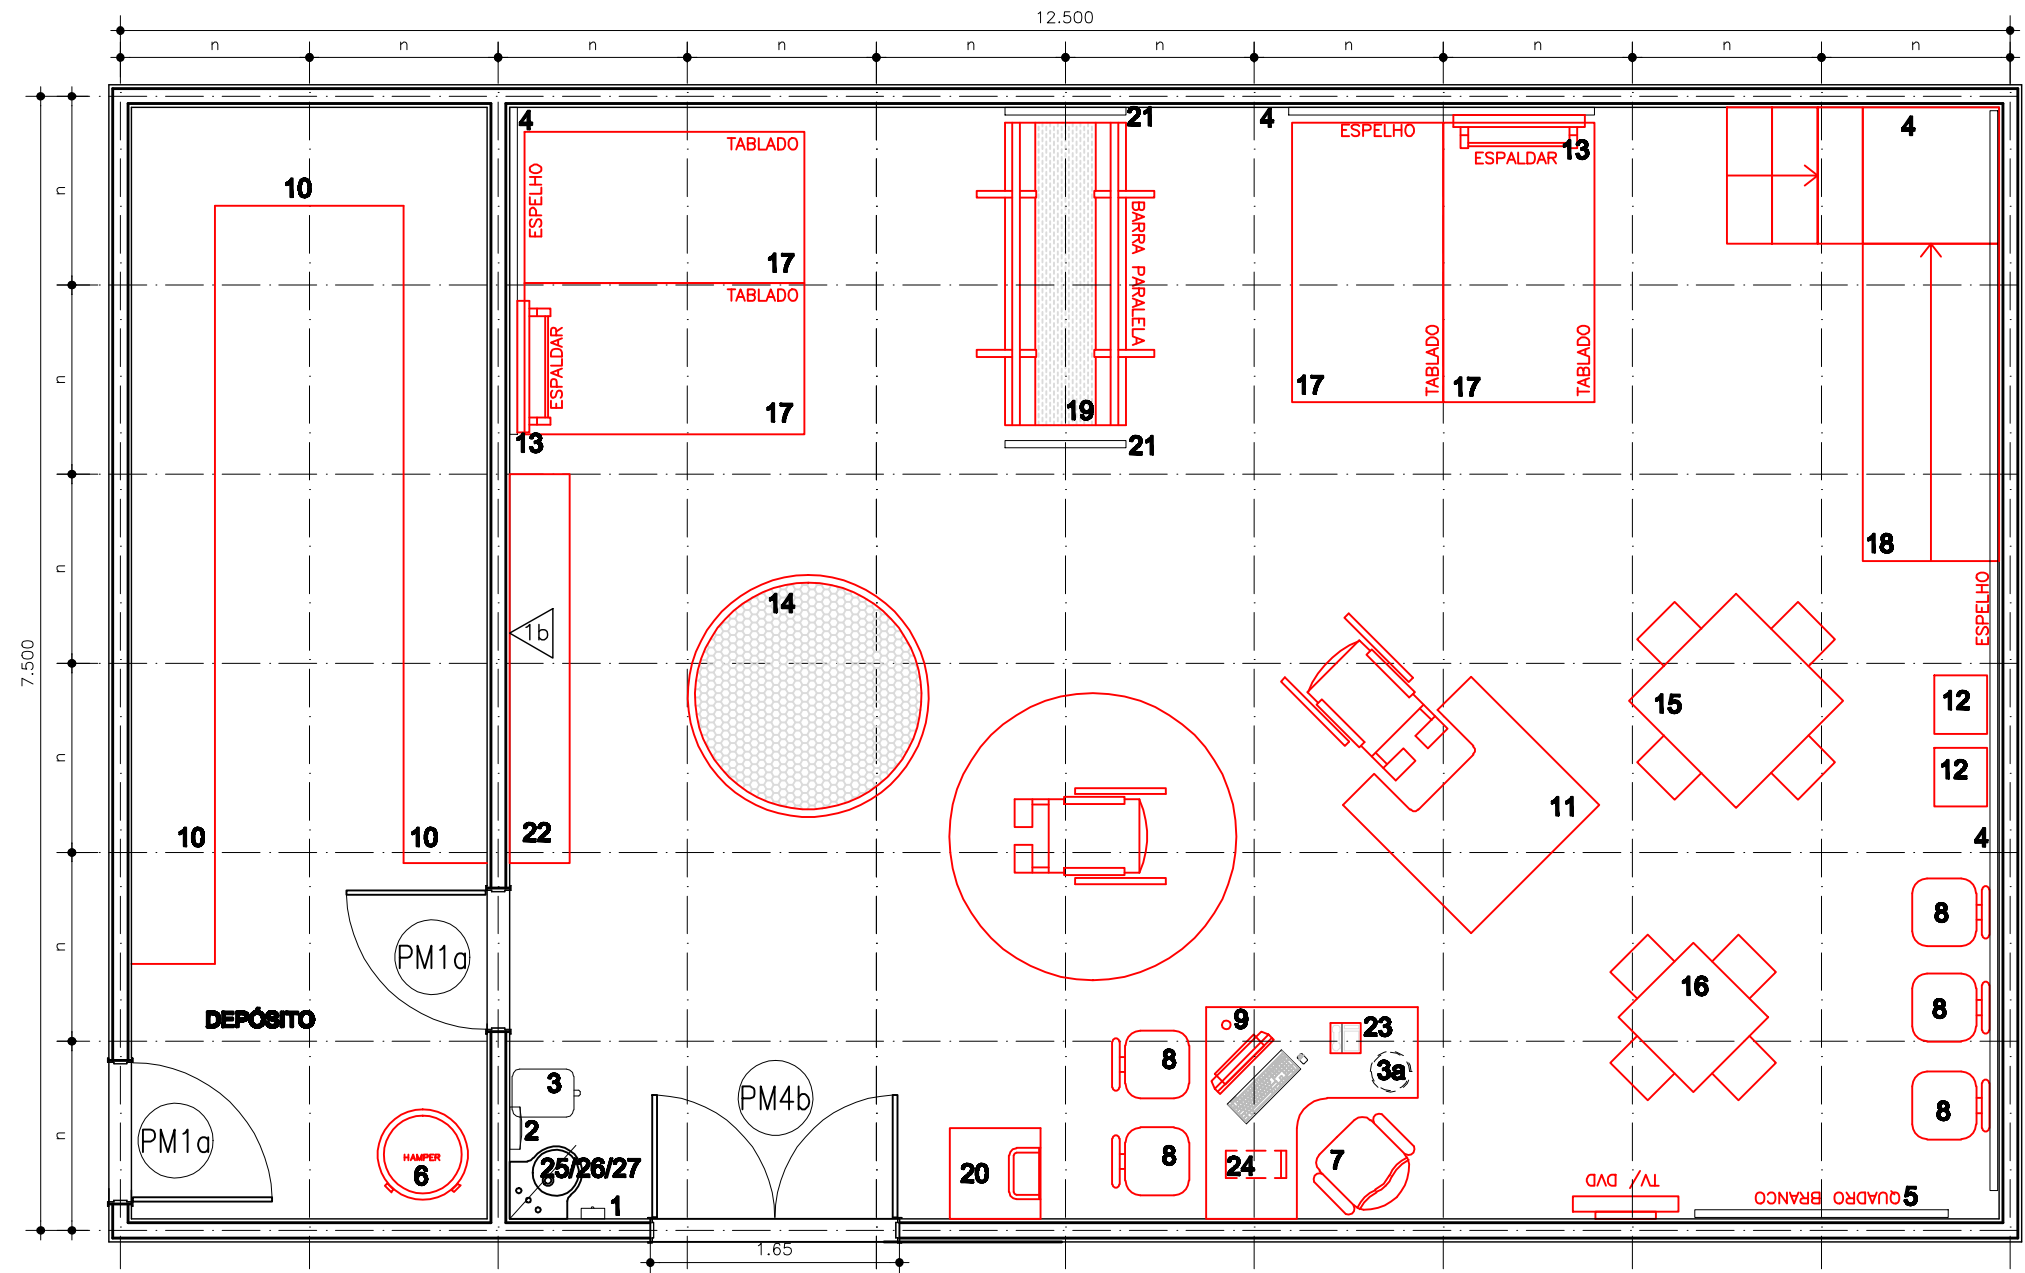

REDE LUCY MONTORO

Medida "n" padrão dos módulos: 1,25m
Área: 90.77m²

TERAPIA OCUPACIONAL FISIOTERAPIA INFANTIL

PLANTA LAYOUT
ESCALA 1/50