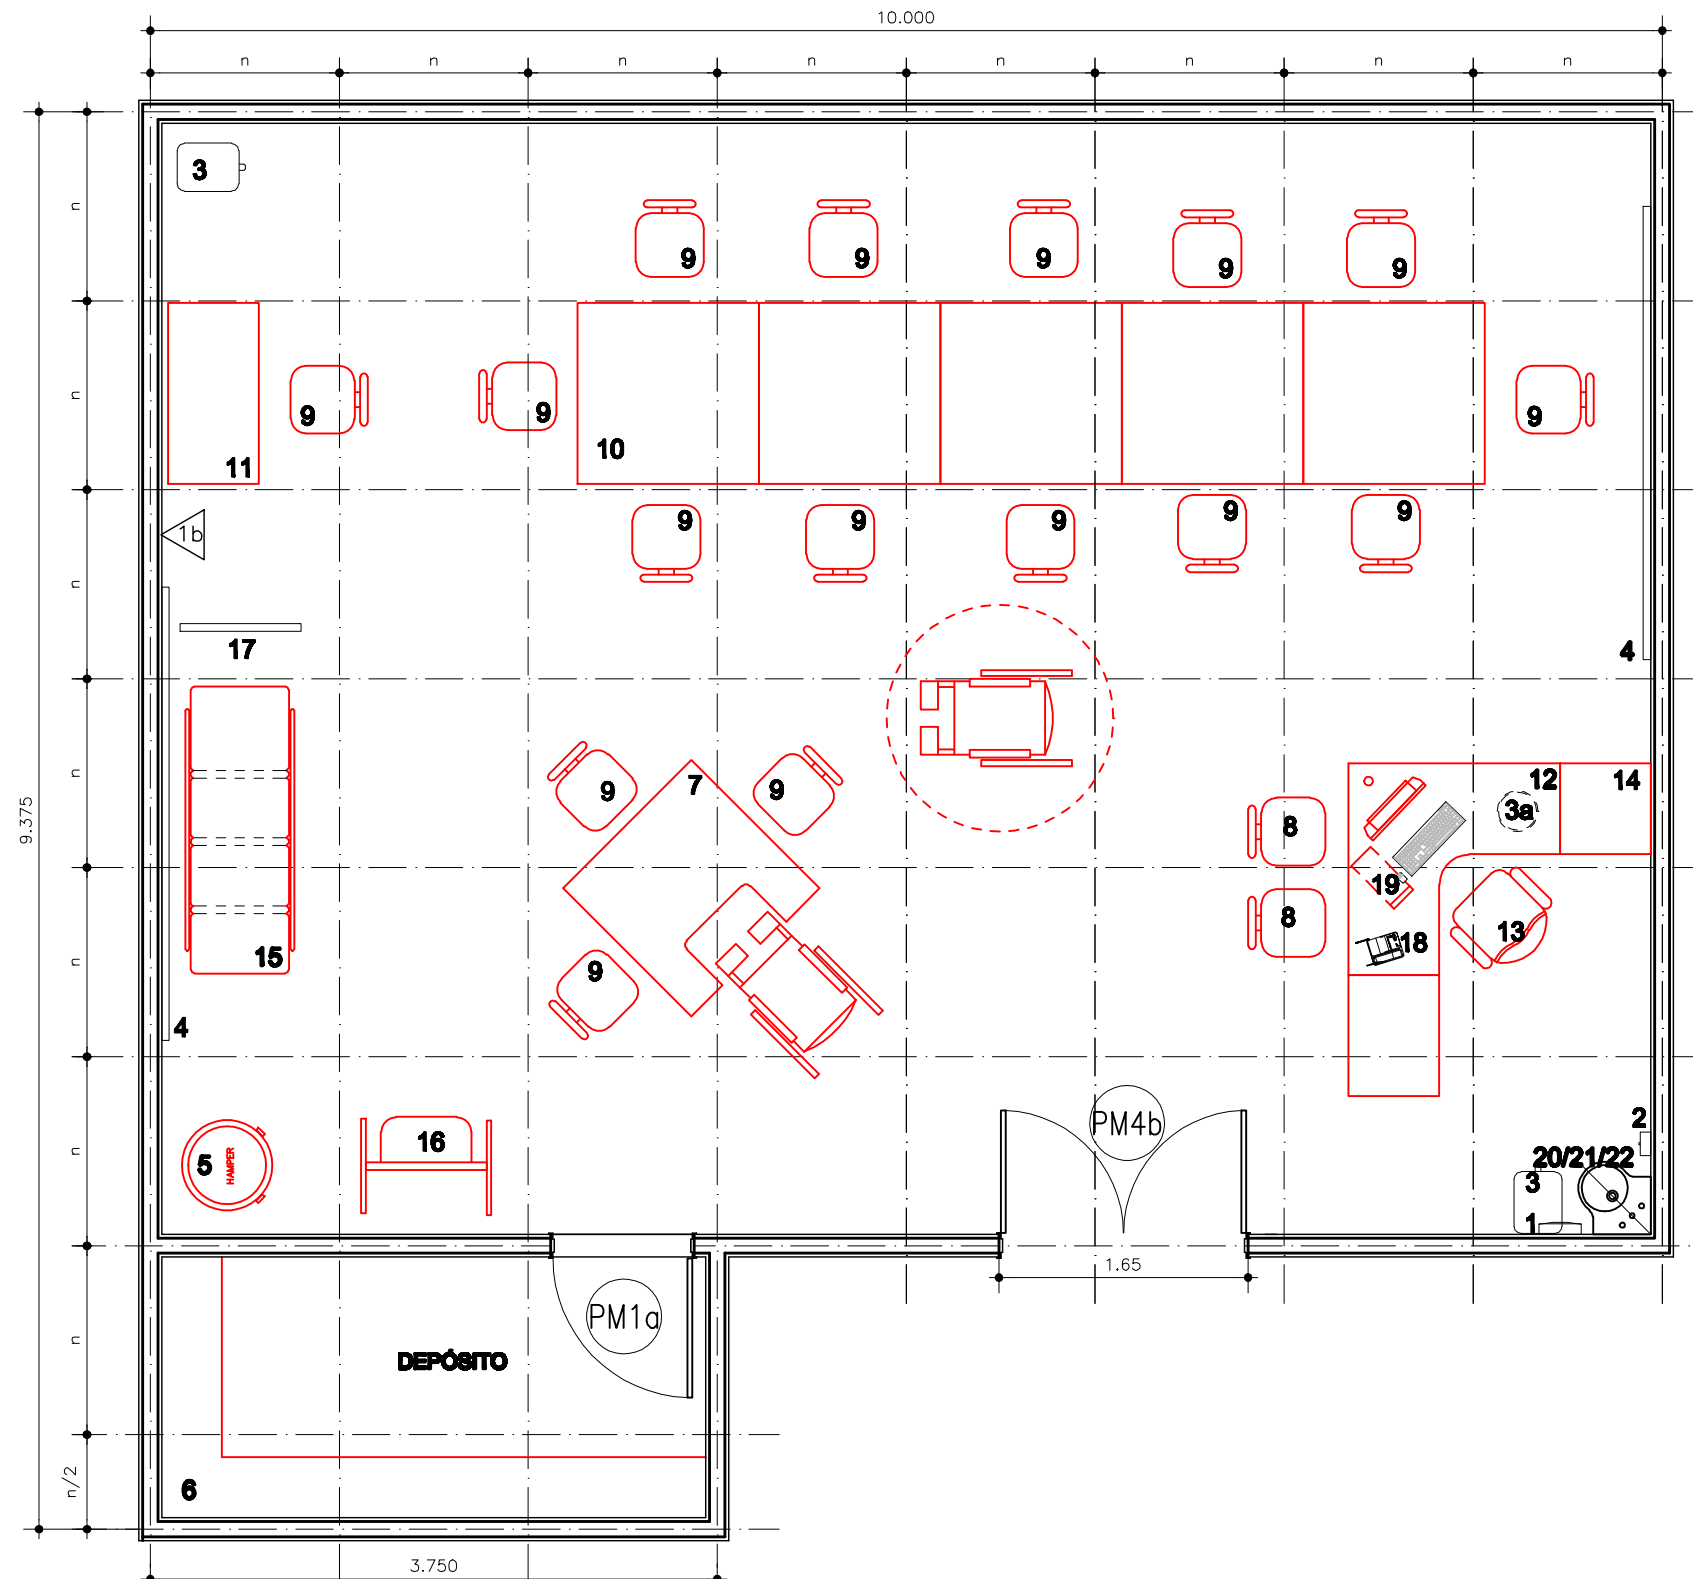

REDE LUCY MONTORO

TERAPIA OCUPACIONAL ADULTO

Medida "n" padrão dos módulos: 1,25m
Área: 72,39m²

PLANTA LAYOUT
ESCALA 1/50