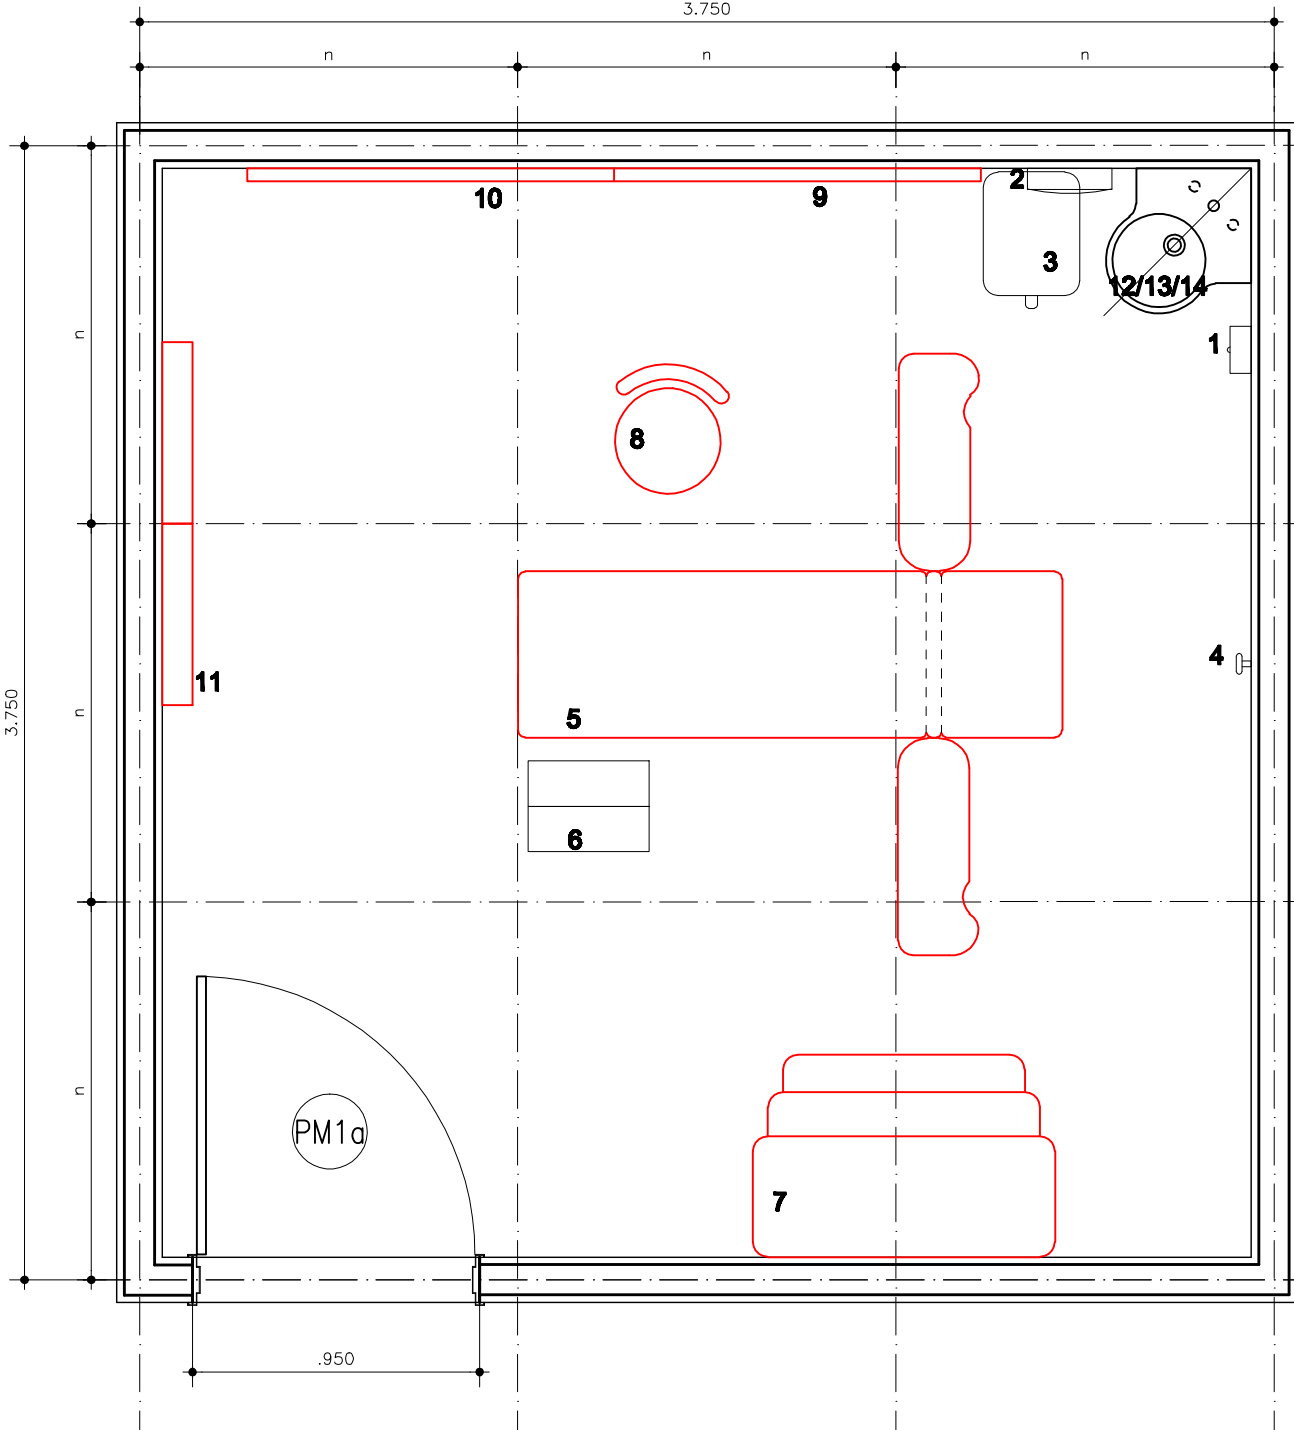

REDE LUCY MONTORO

Medida "n" padrão dos módulos: 1,25m
Área: 12,96 m²

RPG

PLANTA LAYOUT
ESCALA 1/25