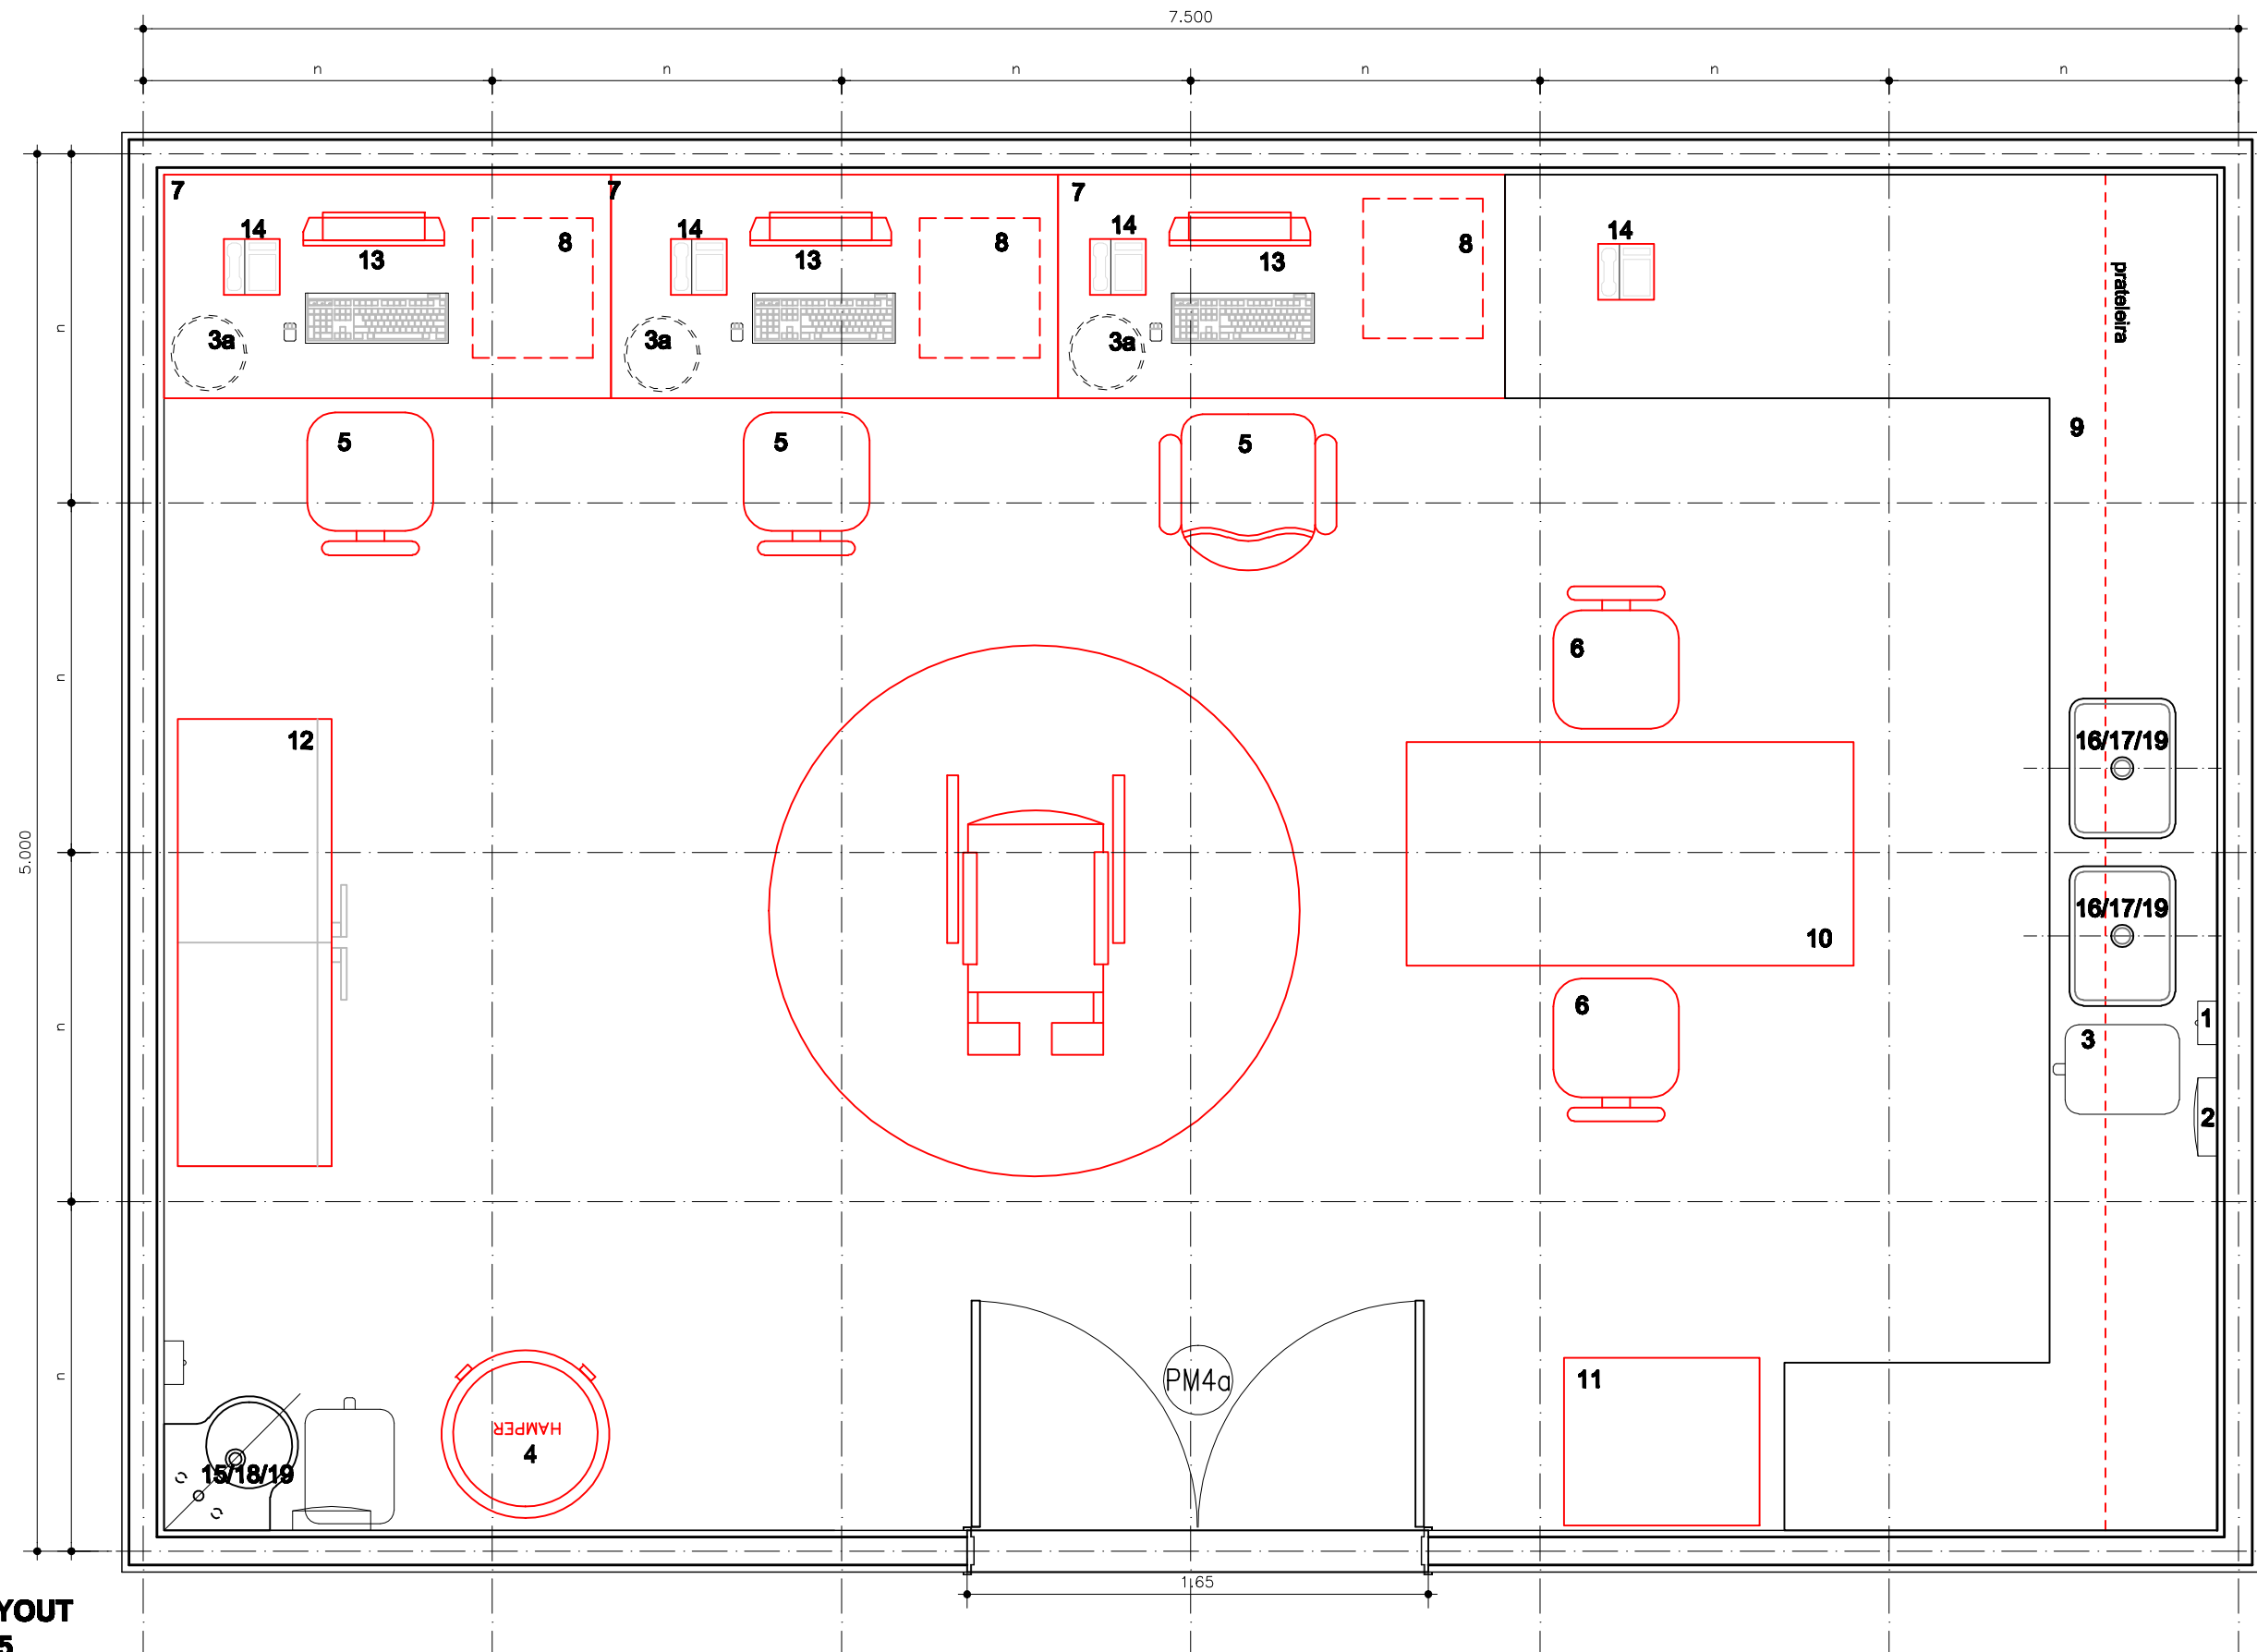

REDE LUCY MONTORO

Medida "n" padrão dos módulos: 1,25m
Área: 35.64 m²

ÓRTESES E INCLUSÃO DIGITAL

PLANTA LAYOUT
ESCALA 1/25