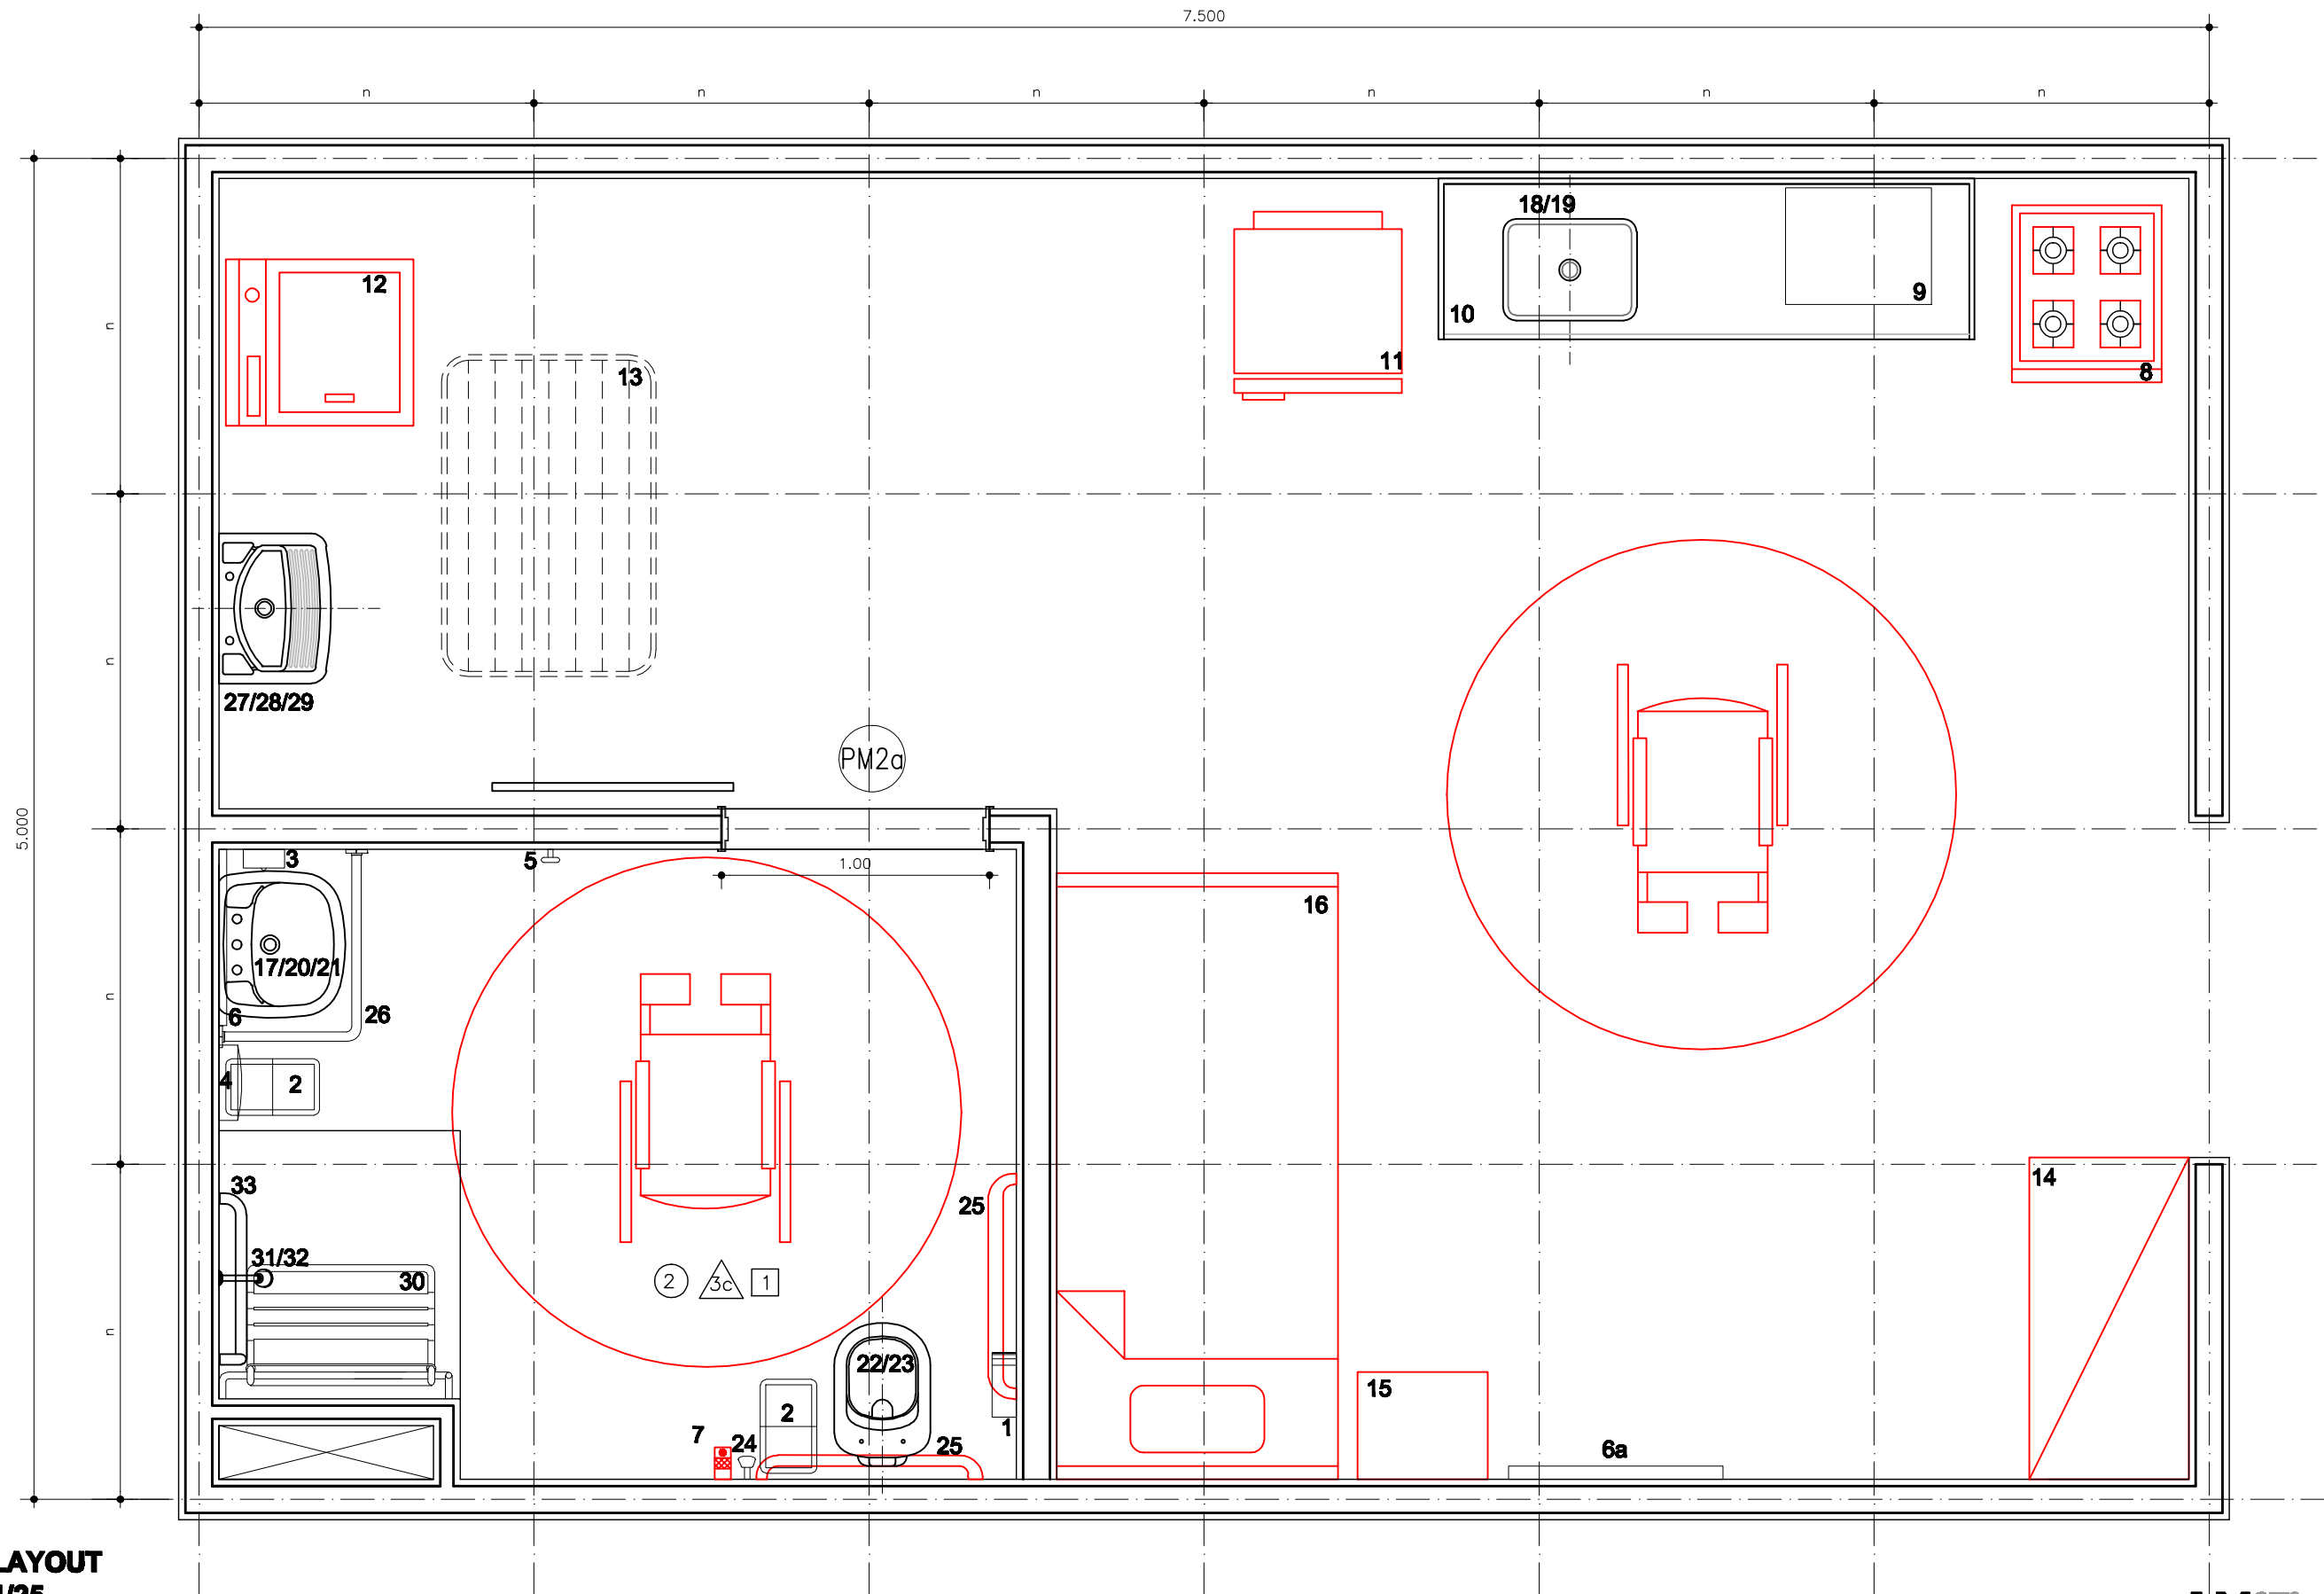

REDE LUCY MONTORO

Medida "n" padrão dos módulos: 1,25m
Área: 35.64 m²

LABORATÓRIO DE ATIVIDADE DE VIDA DIÁRIA - RESIDENCIAL

PLANTA LAYOUT
ESCALA 1/25