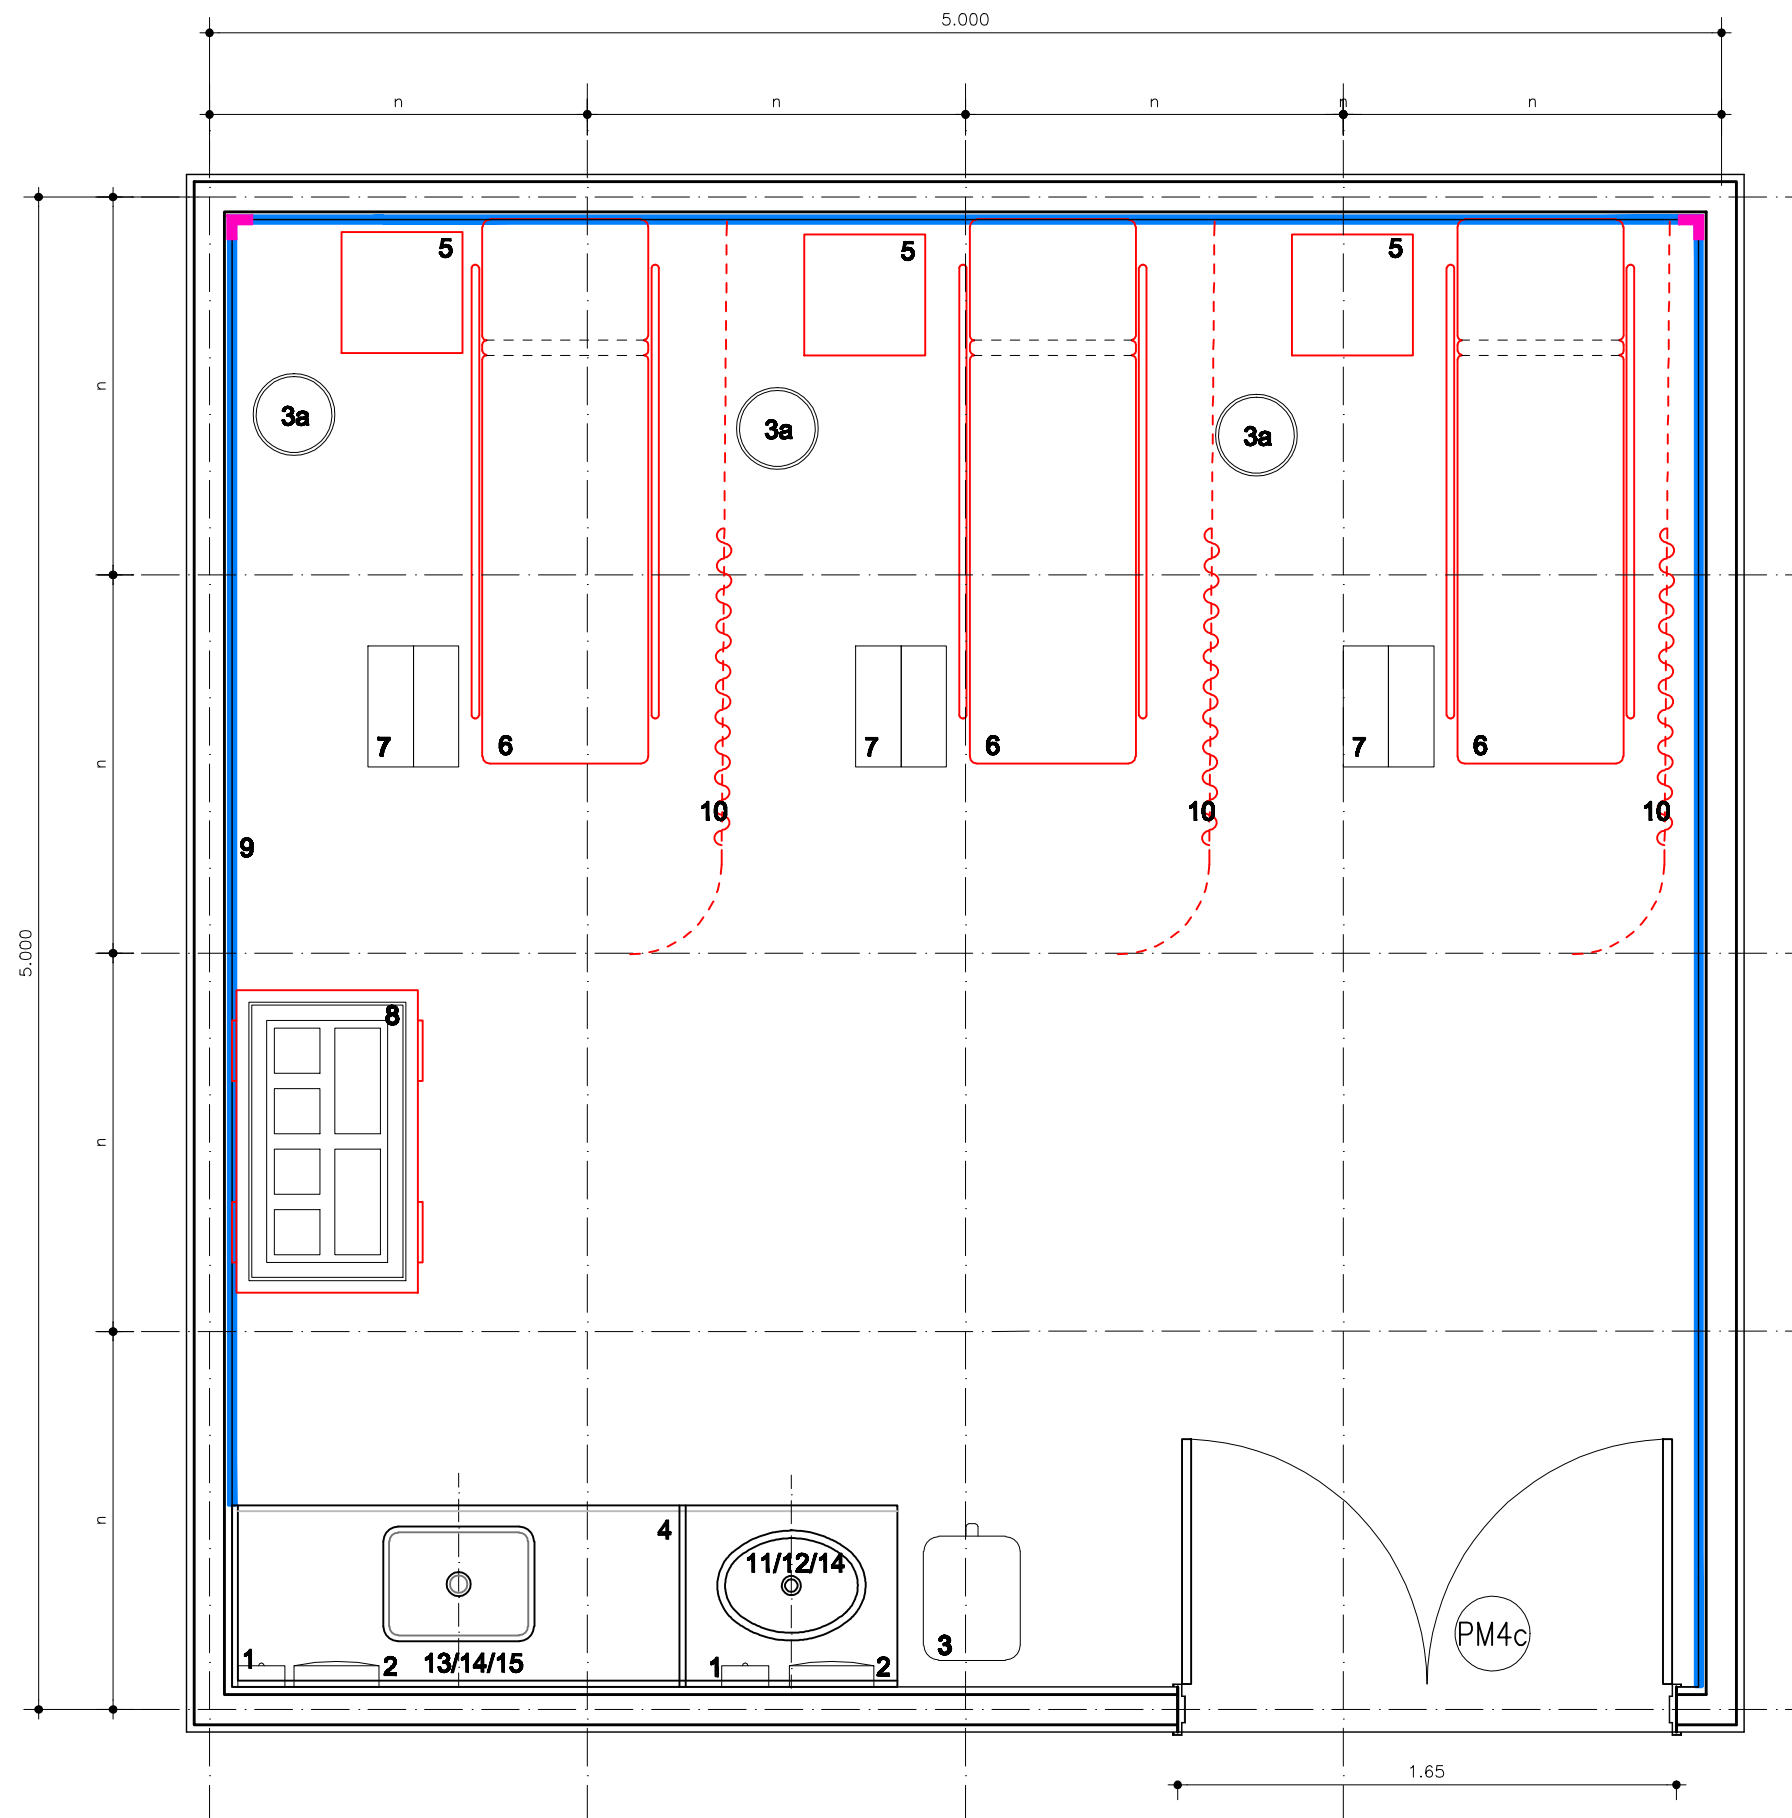

REDE LUCY MONTORO

Medida "n" padrão dos módulos: 1,25m
Área: 23.52 m²

ENFERMARIA

PLANTA LAYOUT
ESCALA 1/25