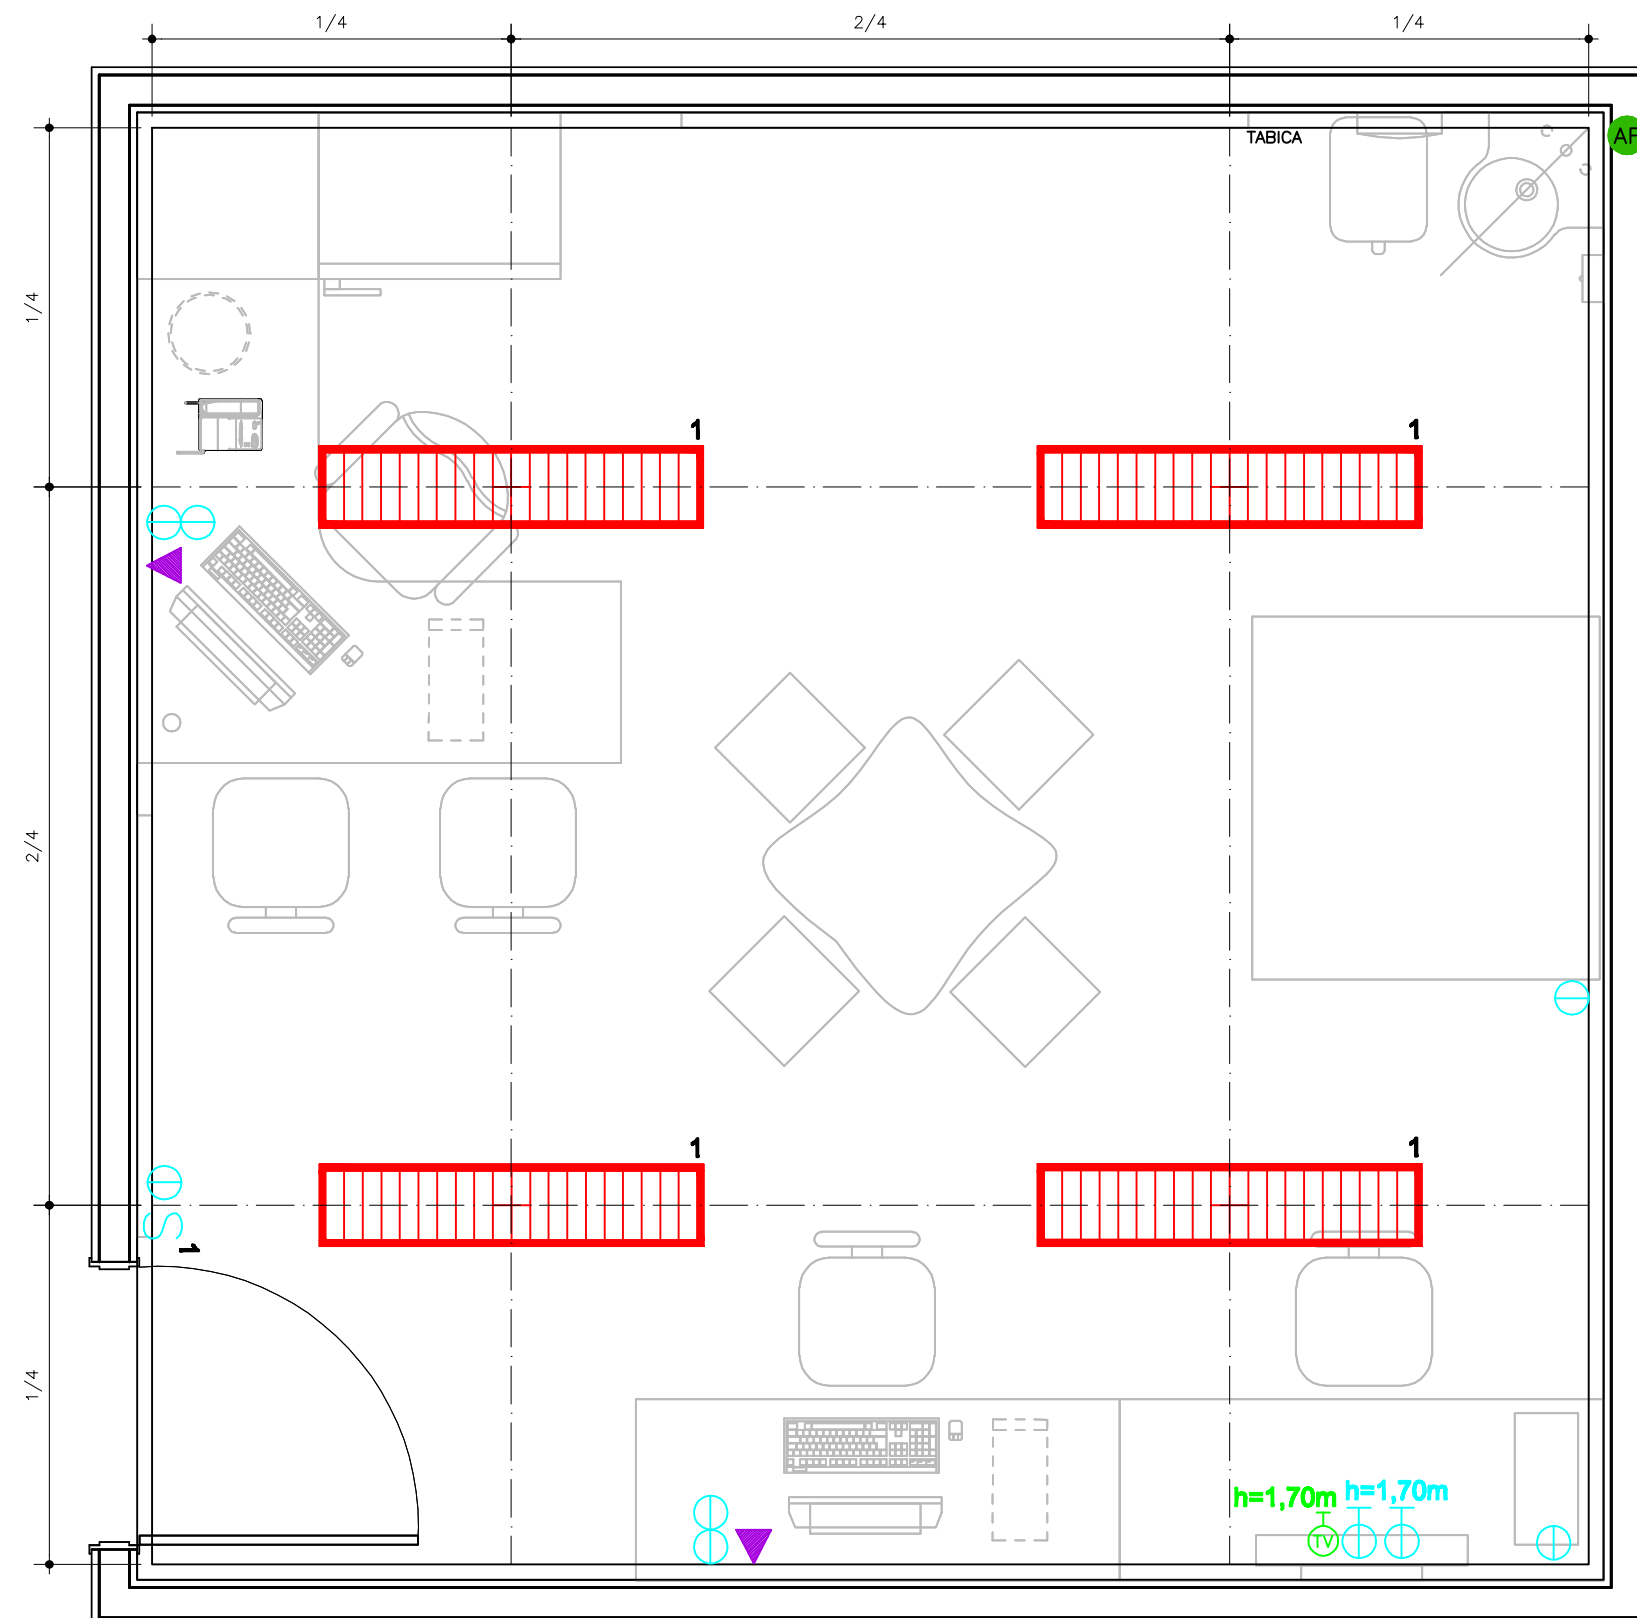

REDE LUCY MONTORO

CONSULTÓRIO PSICOMOTRICIDADE E NEUROPSICOLOGIA

PLANTA DE PONTOS DE INSTALAÇÕES
ESCALA 1/25