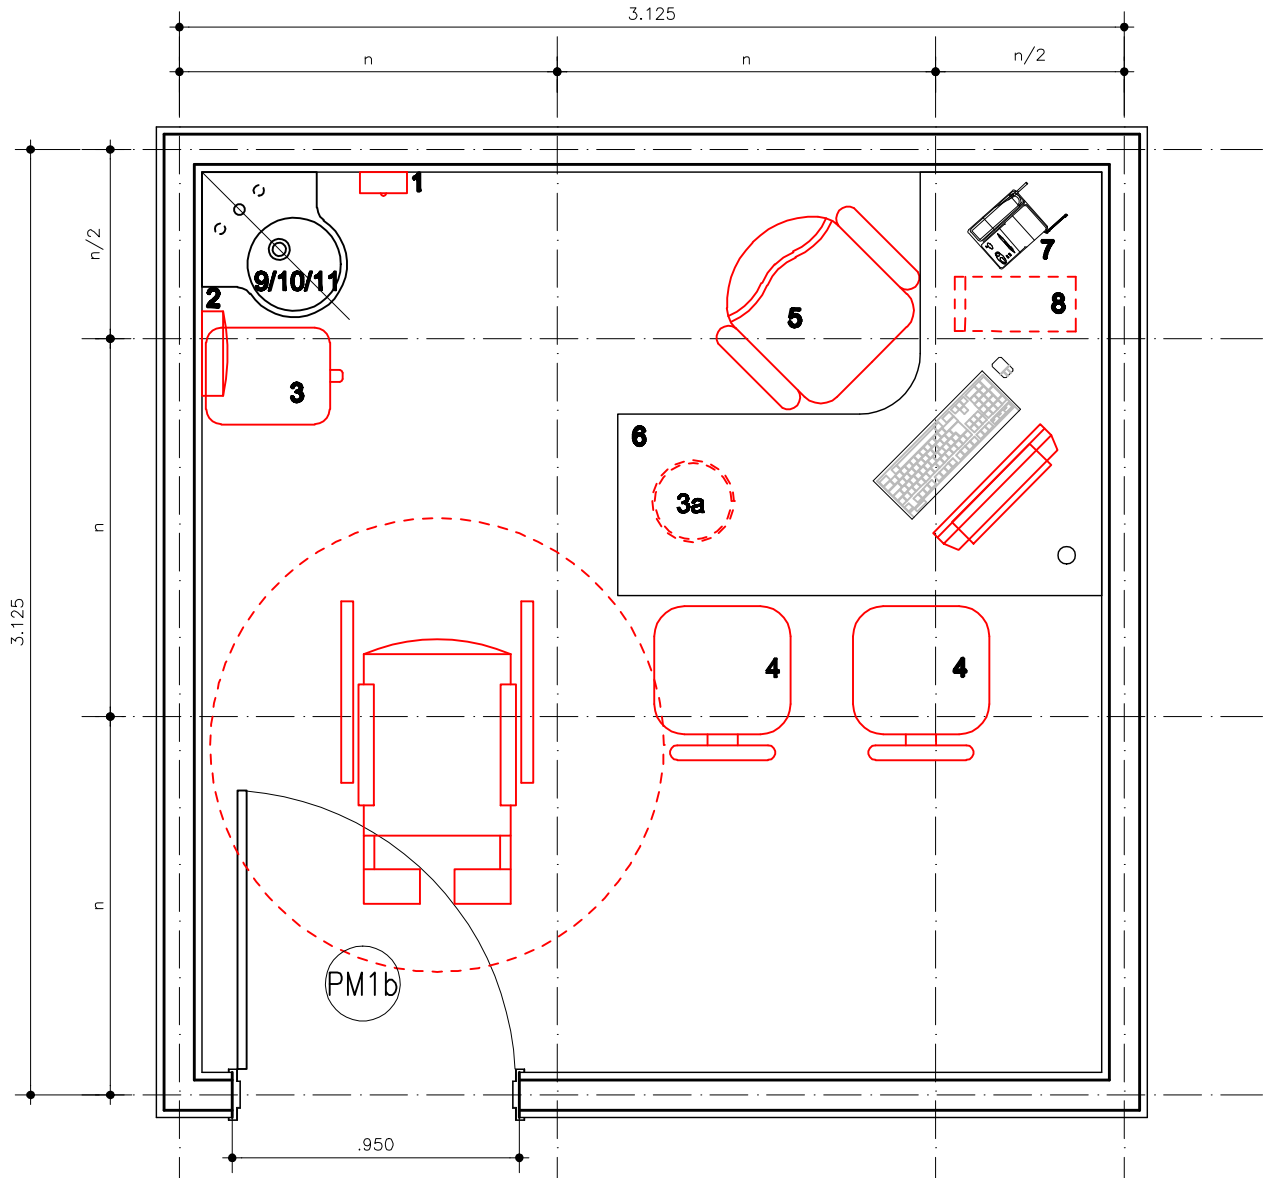

REDE LUCY MONTORO

SERVIÇO SOCIAL

Medida "n" padrão dos módulos: 1,25m
Área: 8.85m²

Medida "n" padrão dos módulos: 1,25m
Área: 8,85m²

PLANTA DE LAYOUT
ESCALA 1/25