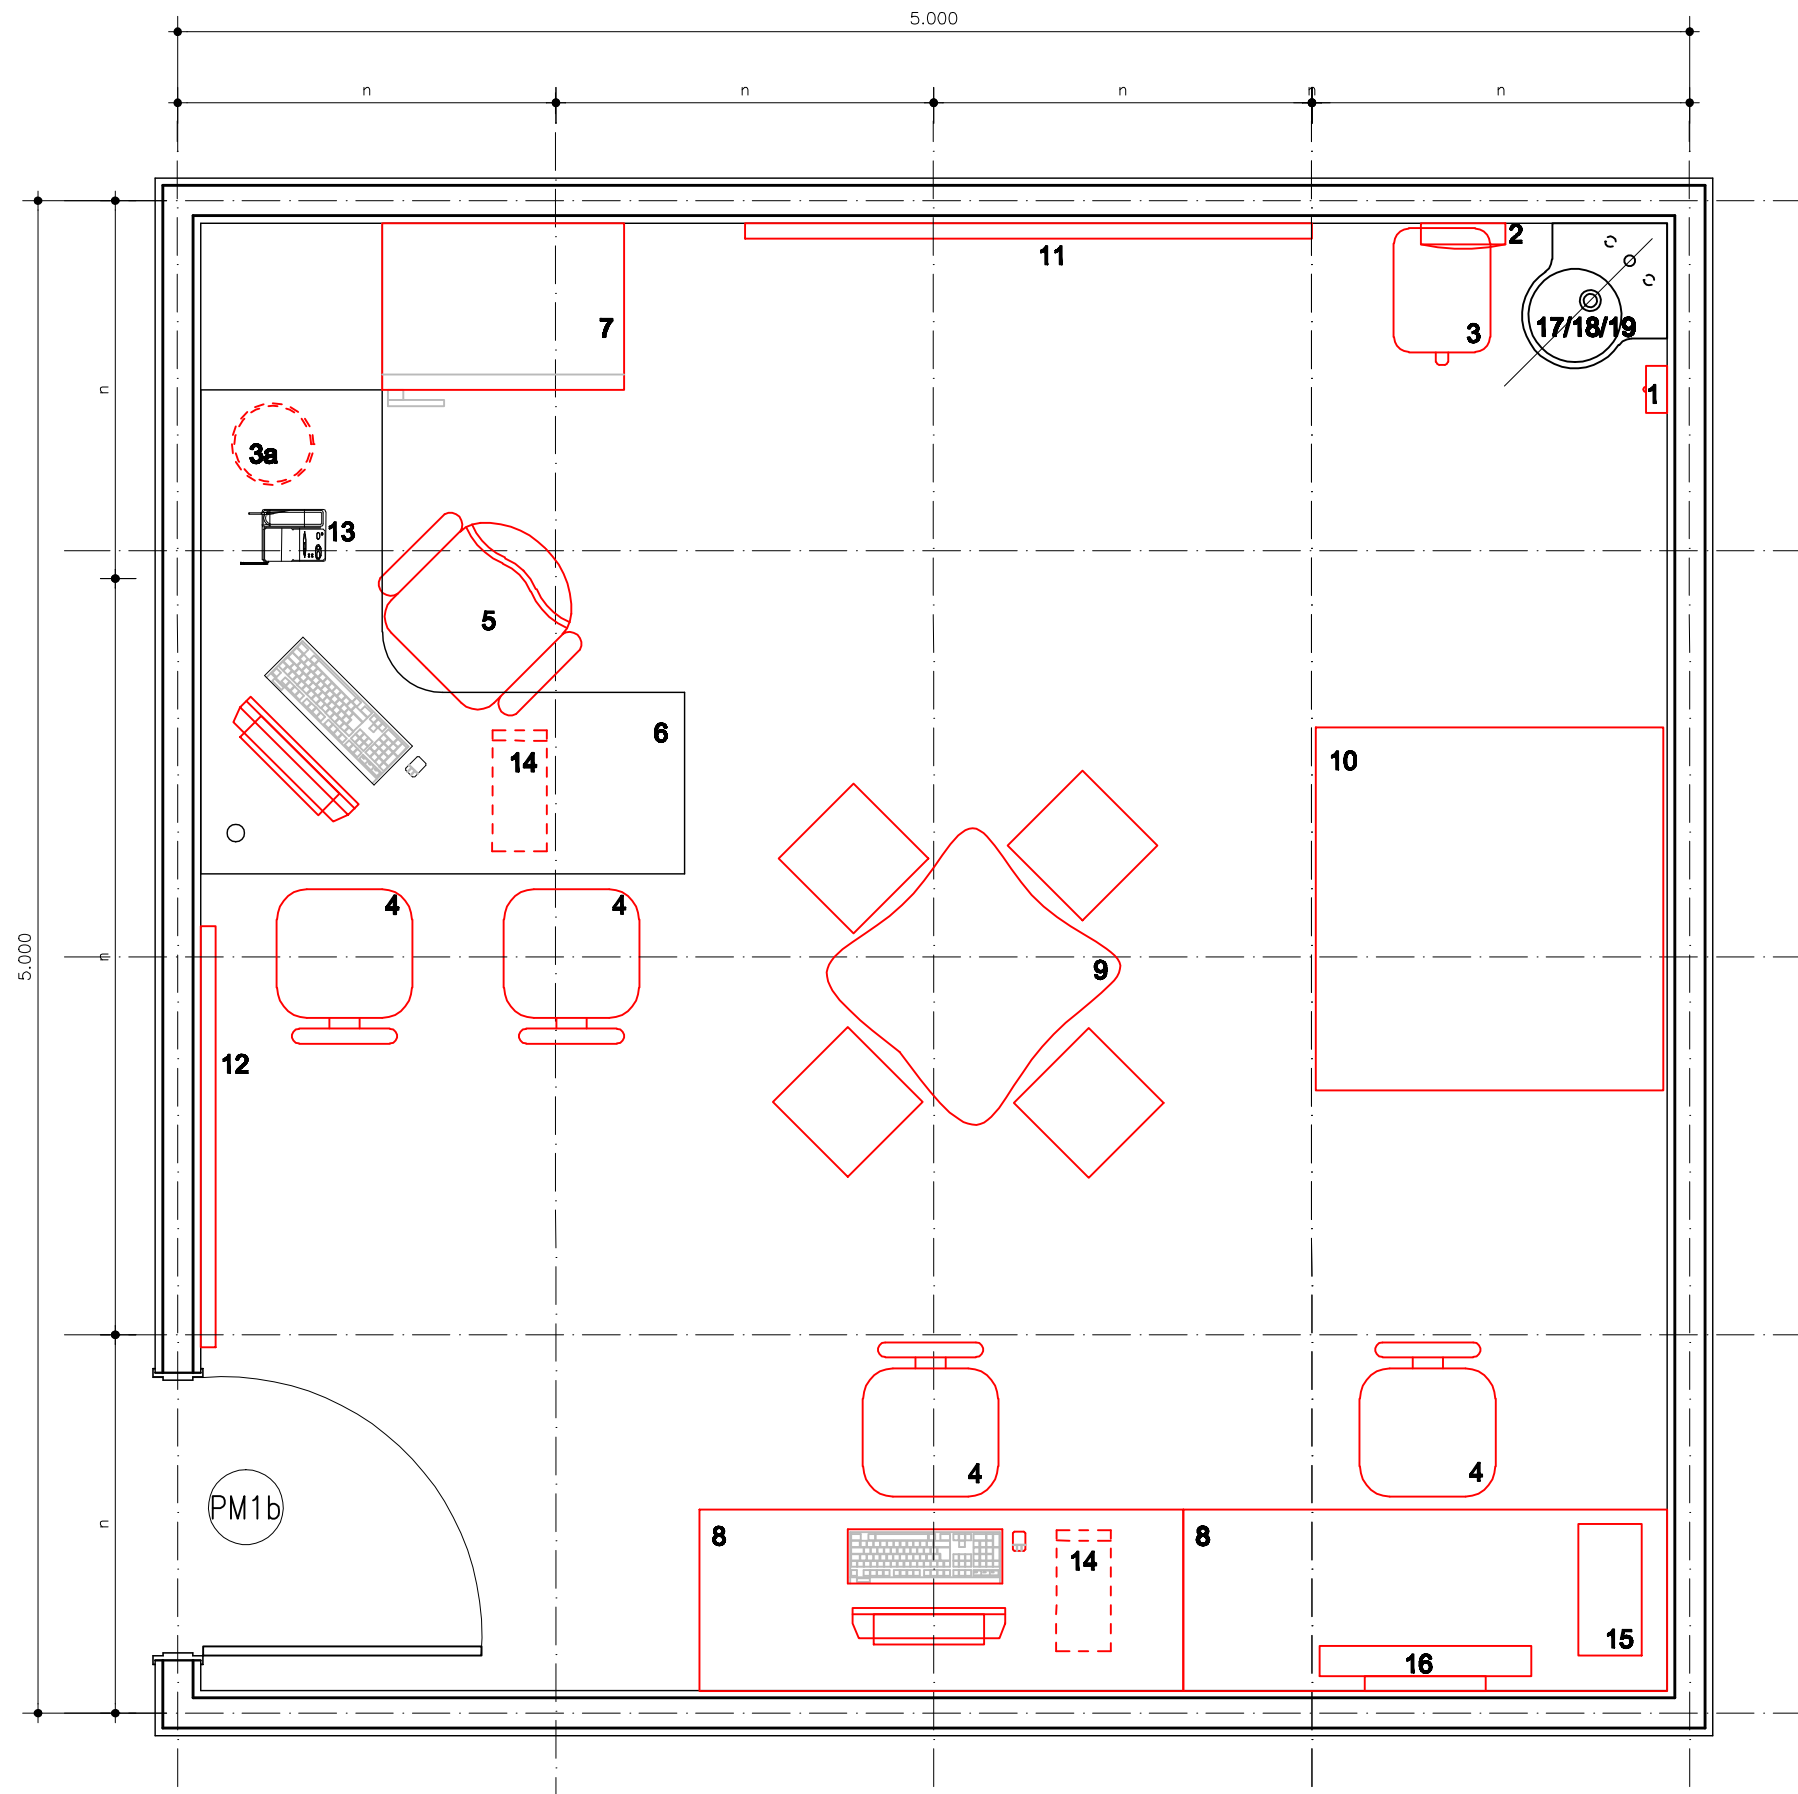

REDE LUCY MONTORO

CONSULTÓRIO PSICOMOTRICIDADE E NEUROPSICOLOGIA

Medida "n" padrão dos módulos: 1,25m
Área: 21,96m²

PLANTA DE LAYOUT
ESCALA 1/25