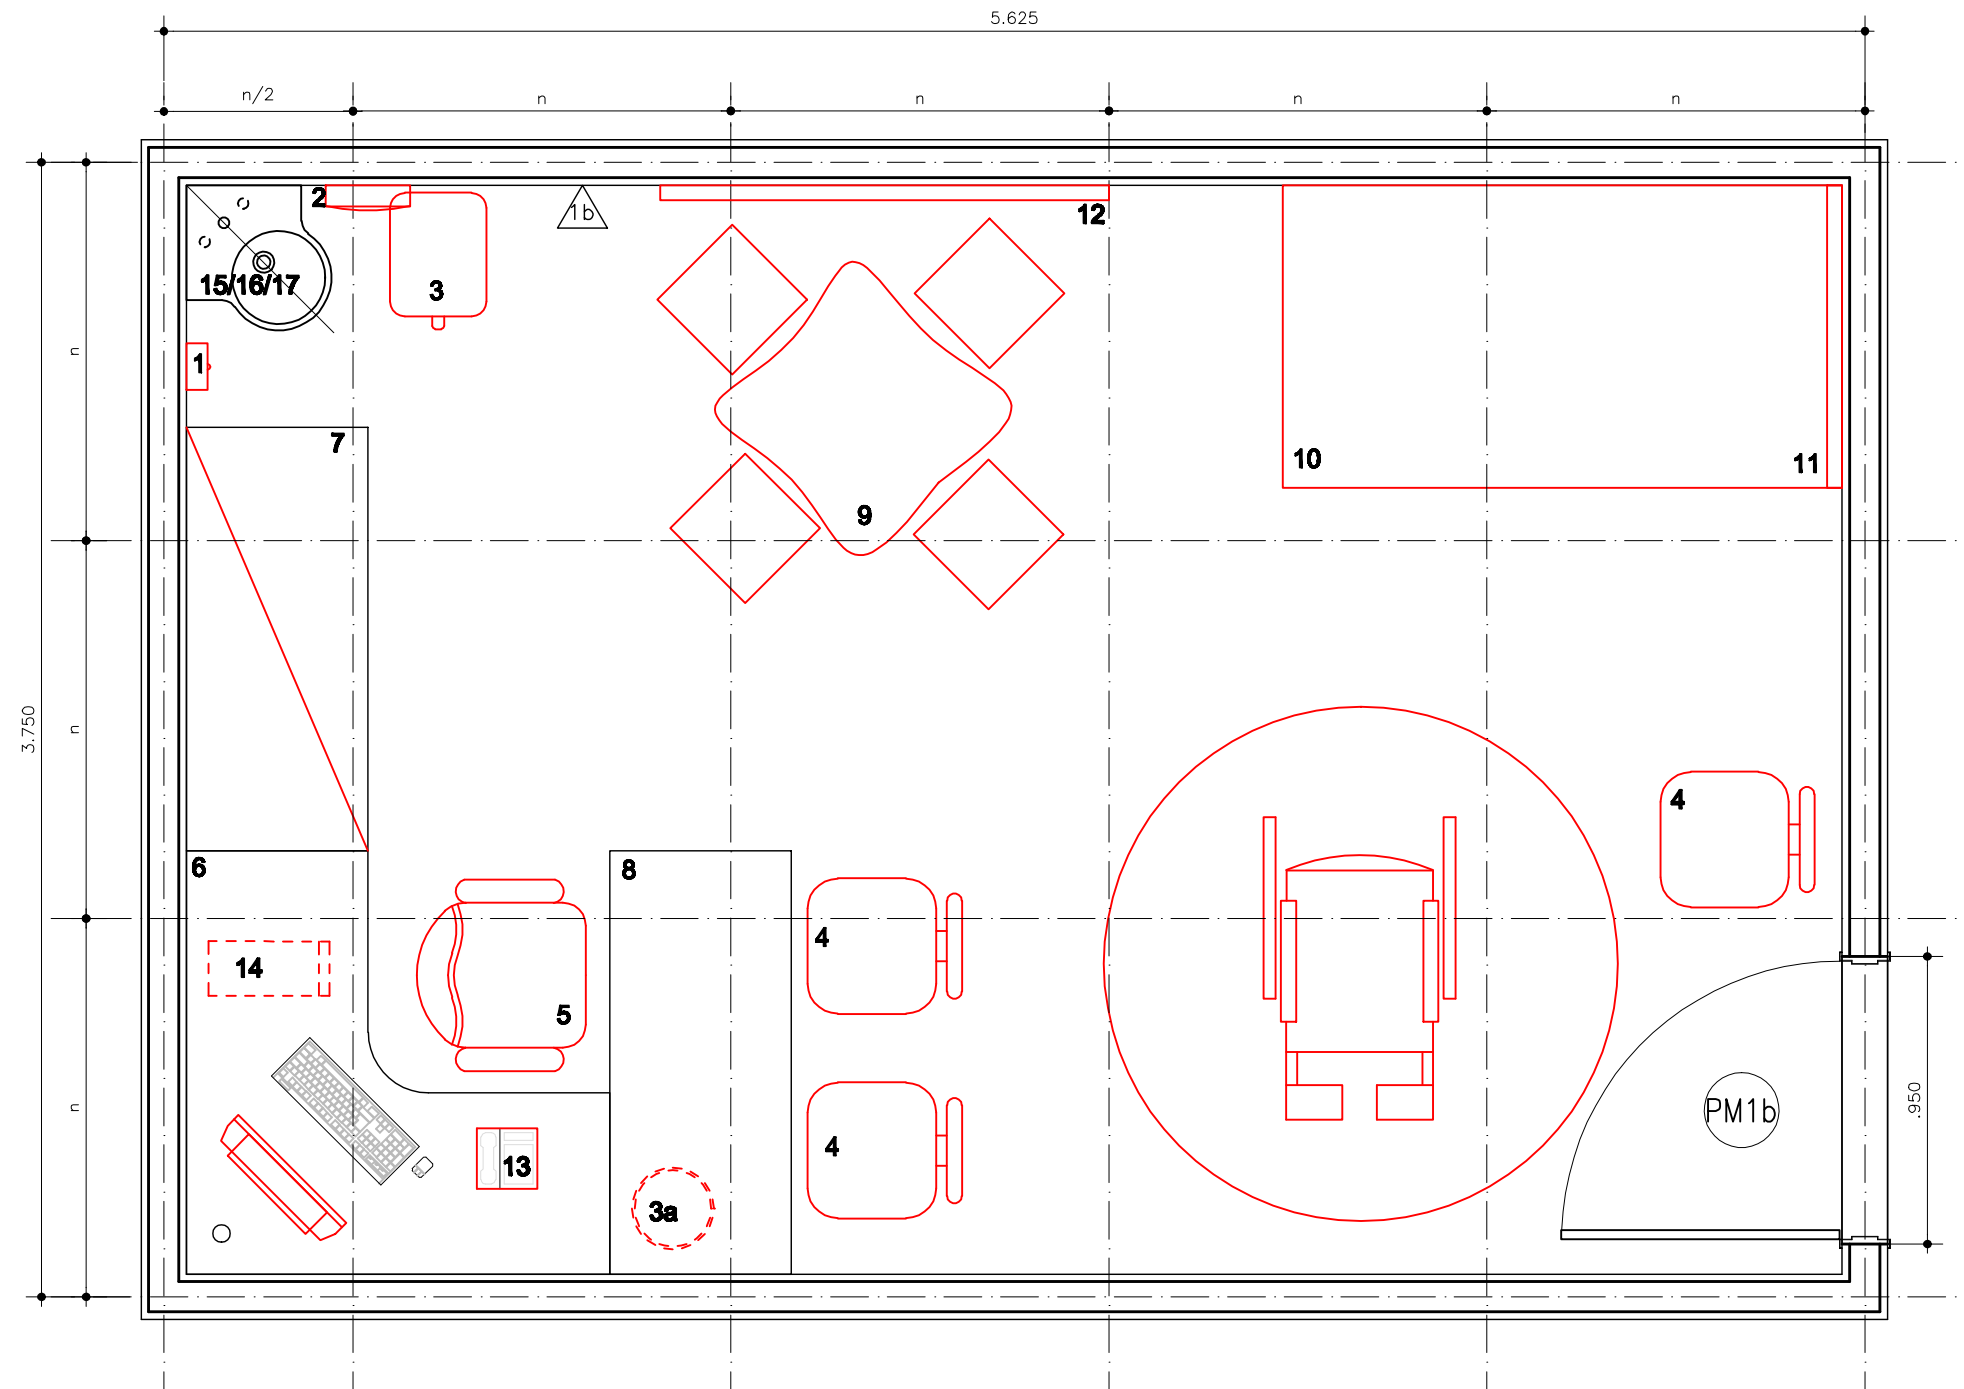

REDE LUCY MONTORO

PSICOLOGIA INFANTIL

Medida "n" padrão dos módulos: 1,25m
Área: 19.71m²

PLANTA DE LAYOUT
ESCALA 1/25