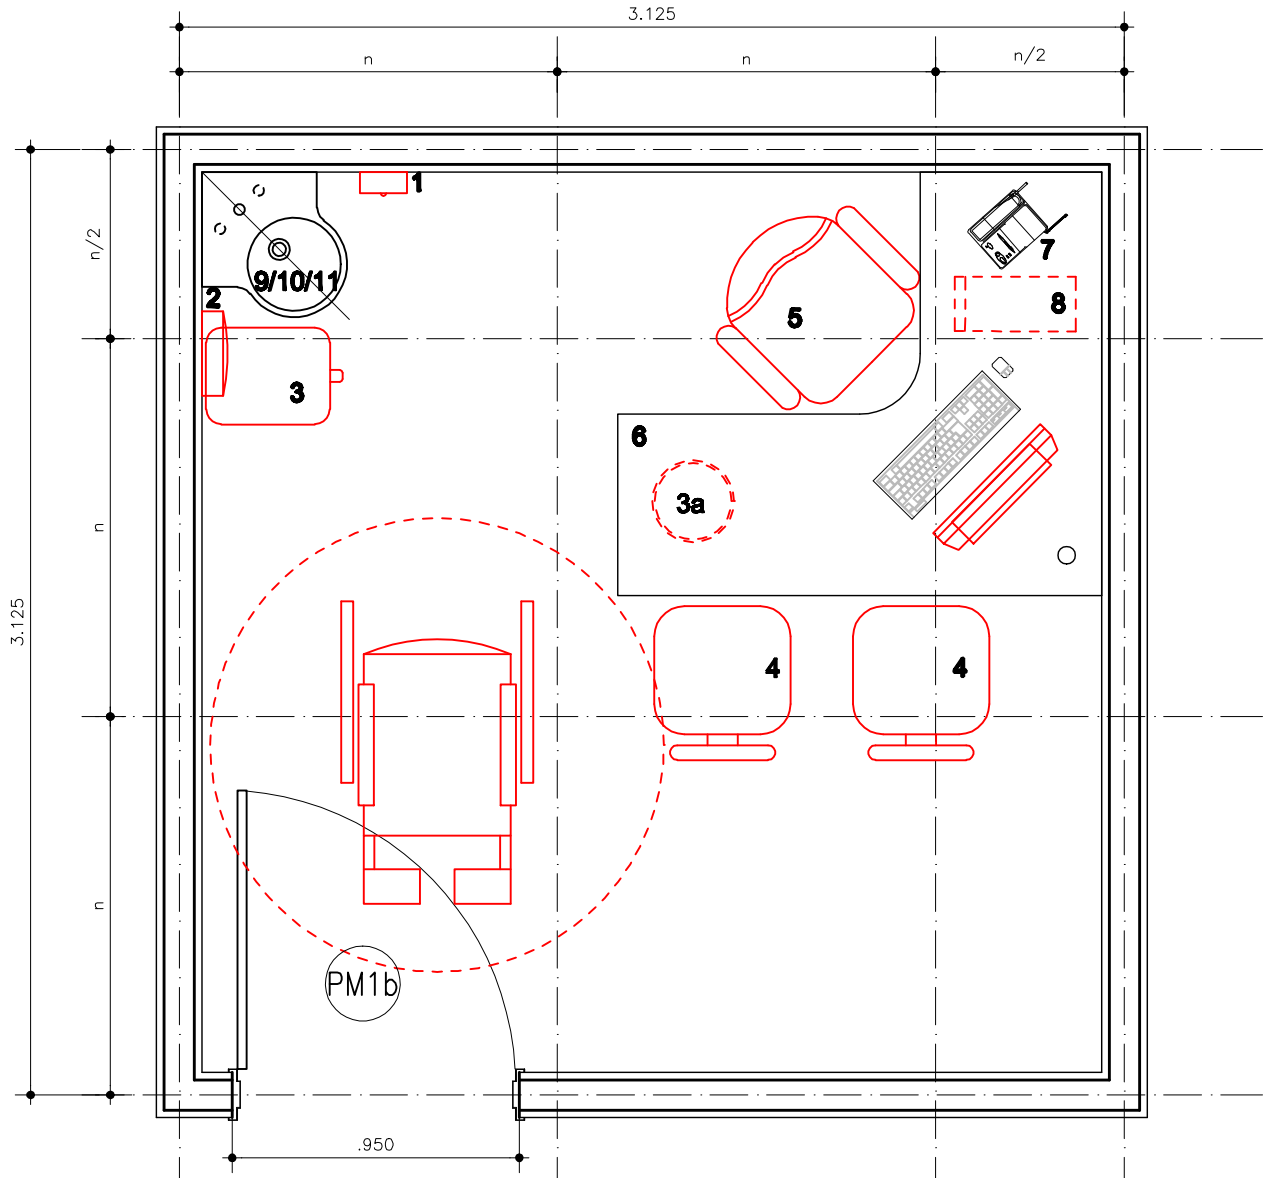

REDE LUCY MONTORO

ATENDIMENTO INDIVIDUAL
PSICOLOGIA ADULTO

Medida "n" padrão dos módulos: 1,25m
Área: 8.85m²

Medida "n" padrão dos módulos: 1,25m
Área:8,85m²

PLANTA DE LAYOUT
ESCALA 1/25