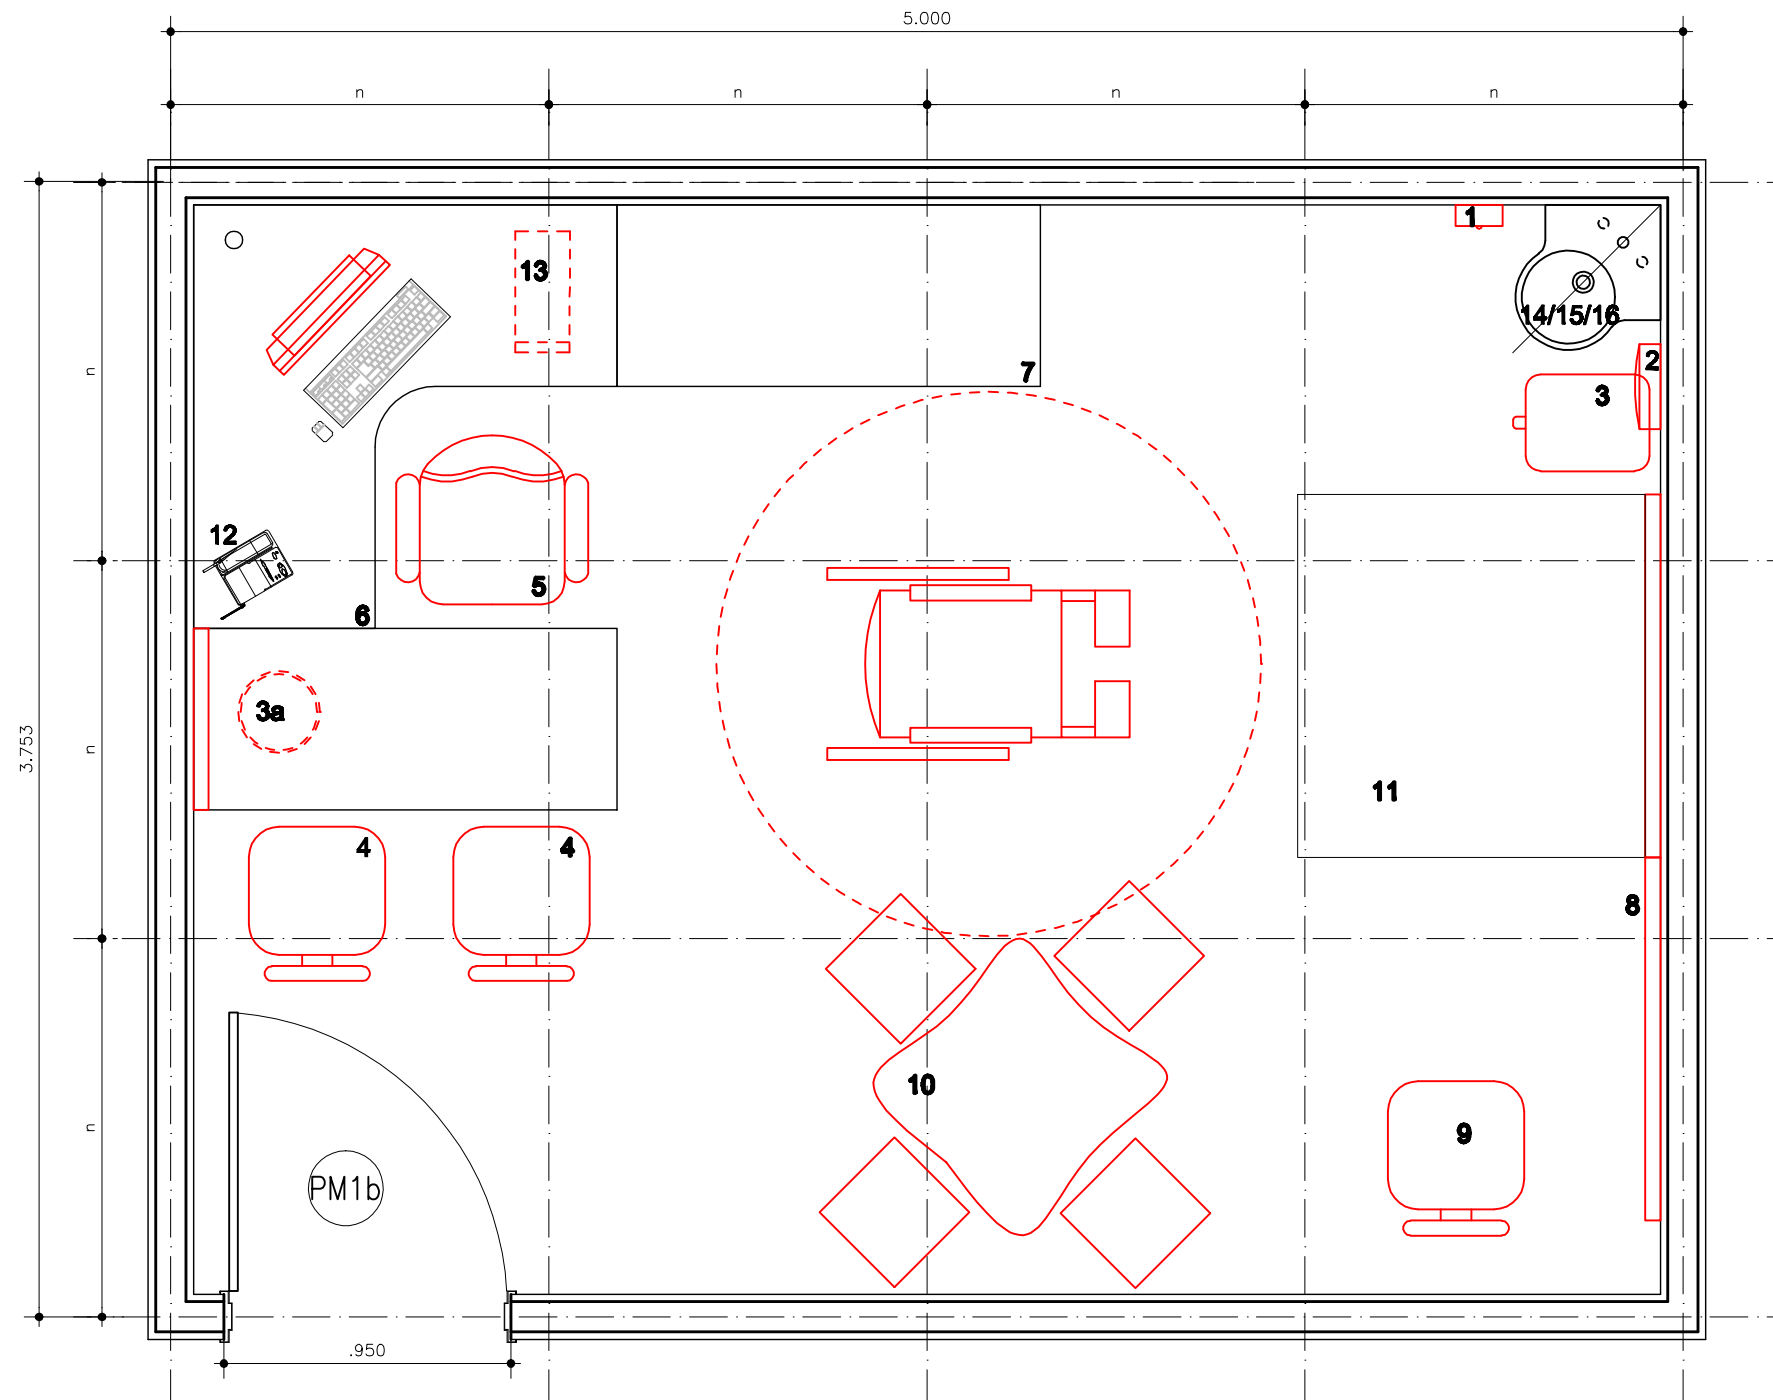

# REDE LUCY MONTORO

FONOAUDIOLOGIA INFANTIL

Medida "n" padrão dos módulos: 1,25m  
Área: 17,46m<sup>2</sup>

PLANTA DE LAYOUT  
ESCALA 1/25