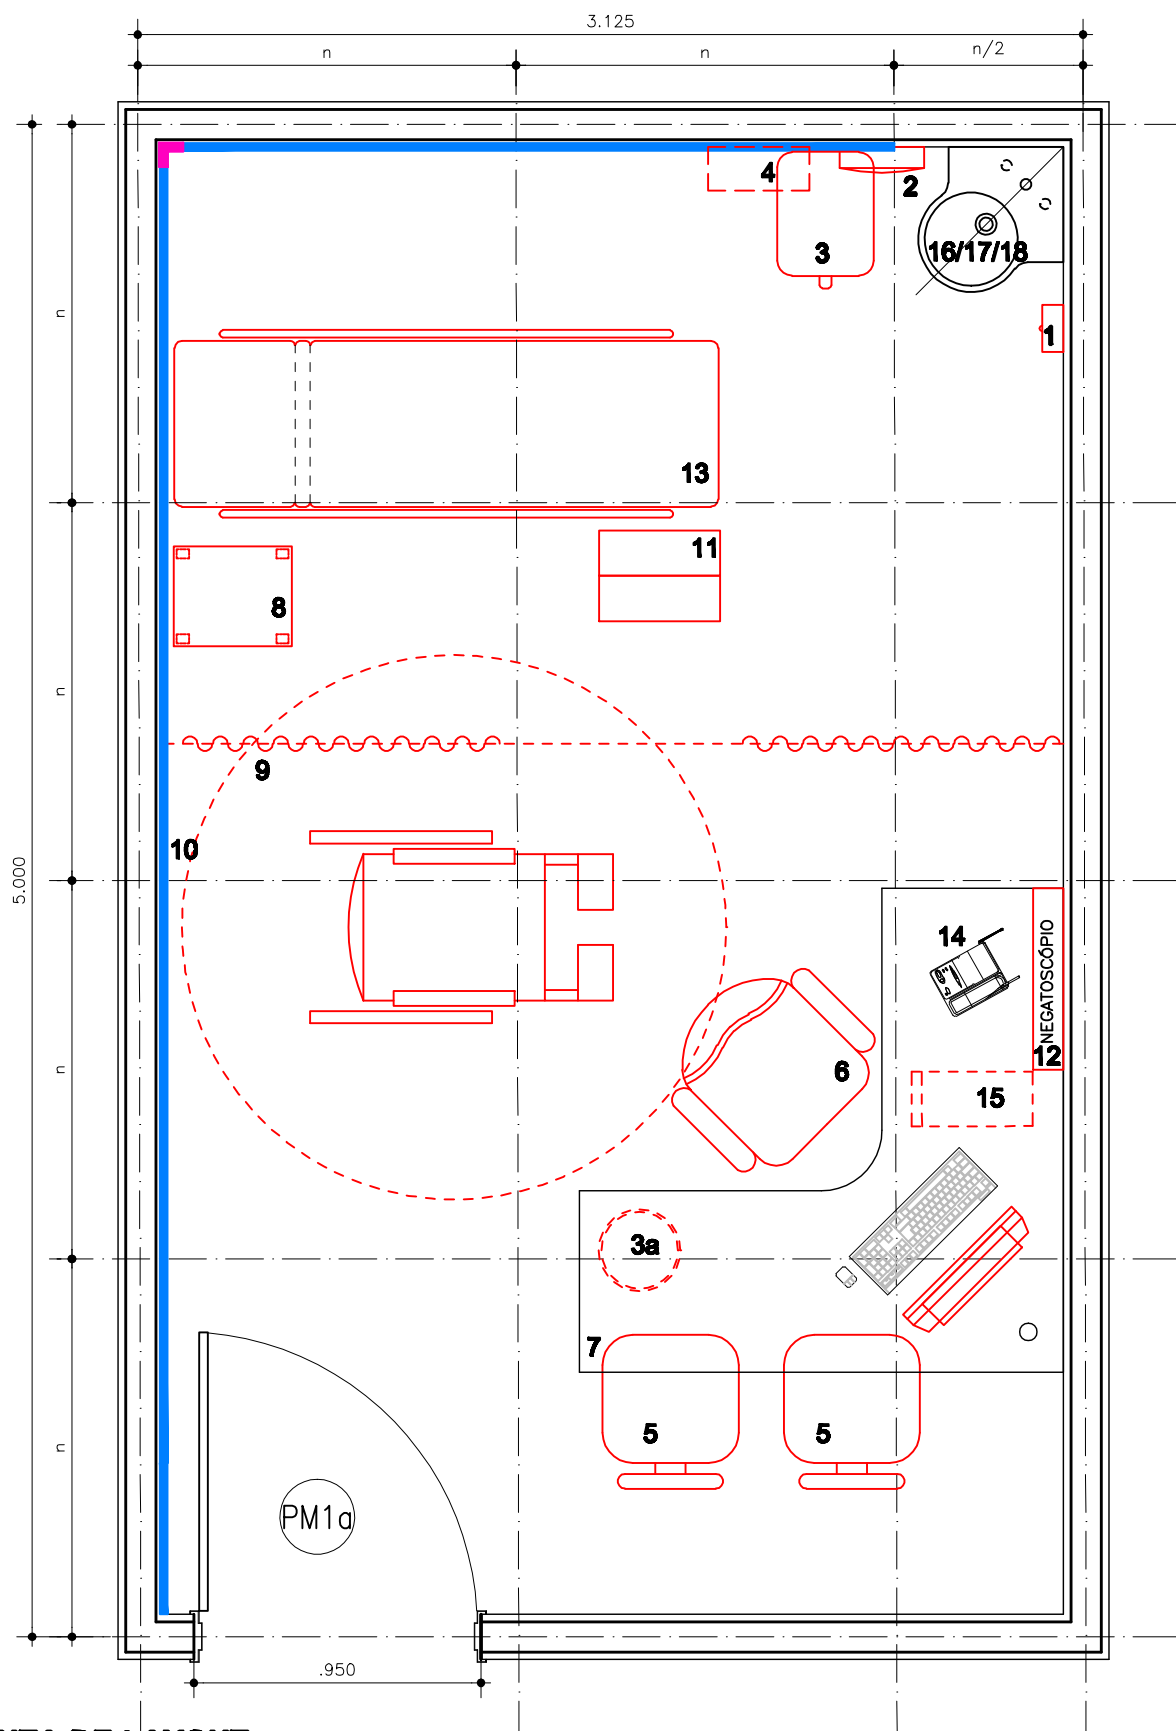

REDE LUCY MONTORO

Medida "n" padrão dos módulos: 1,25m
Área: 14,42m²

CONSULTÓRIO

PLANTA DE LAYOUT
ESCALA 1/25