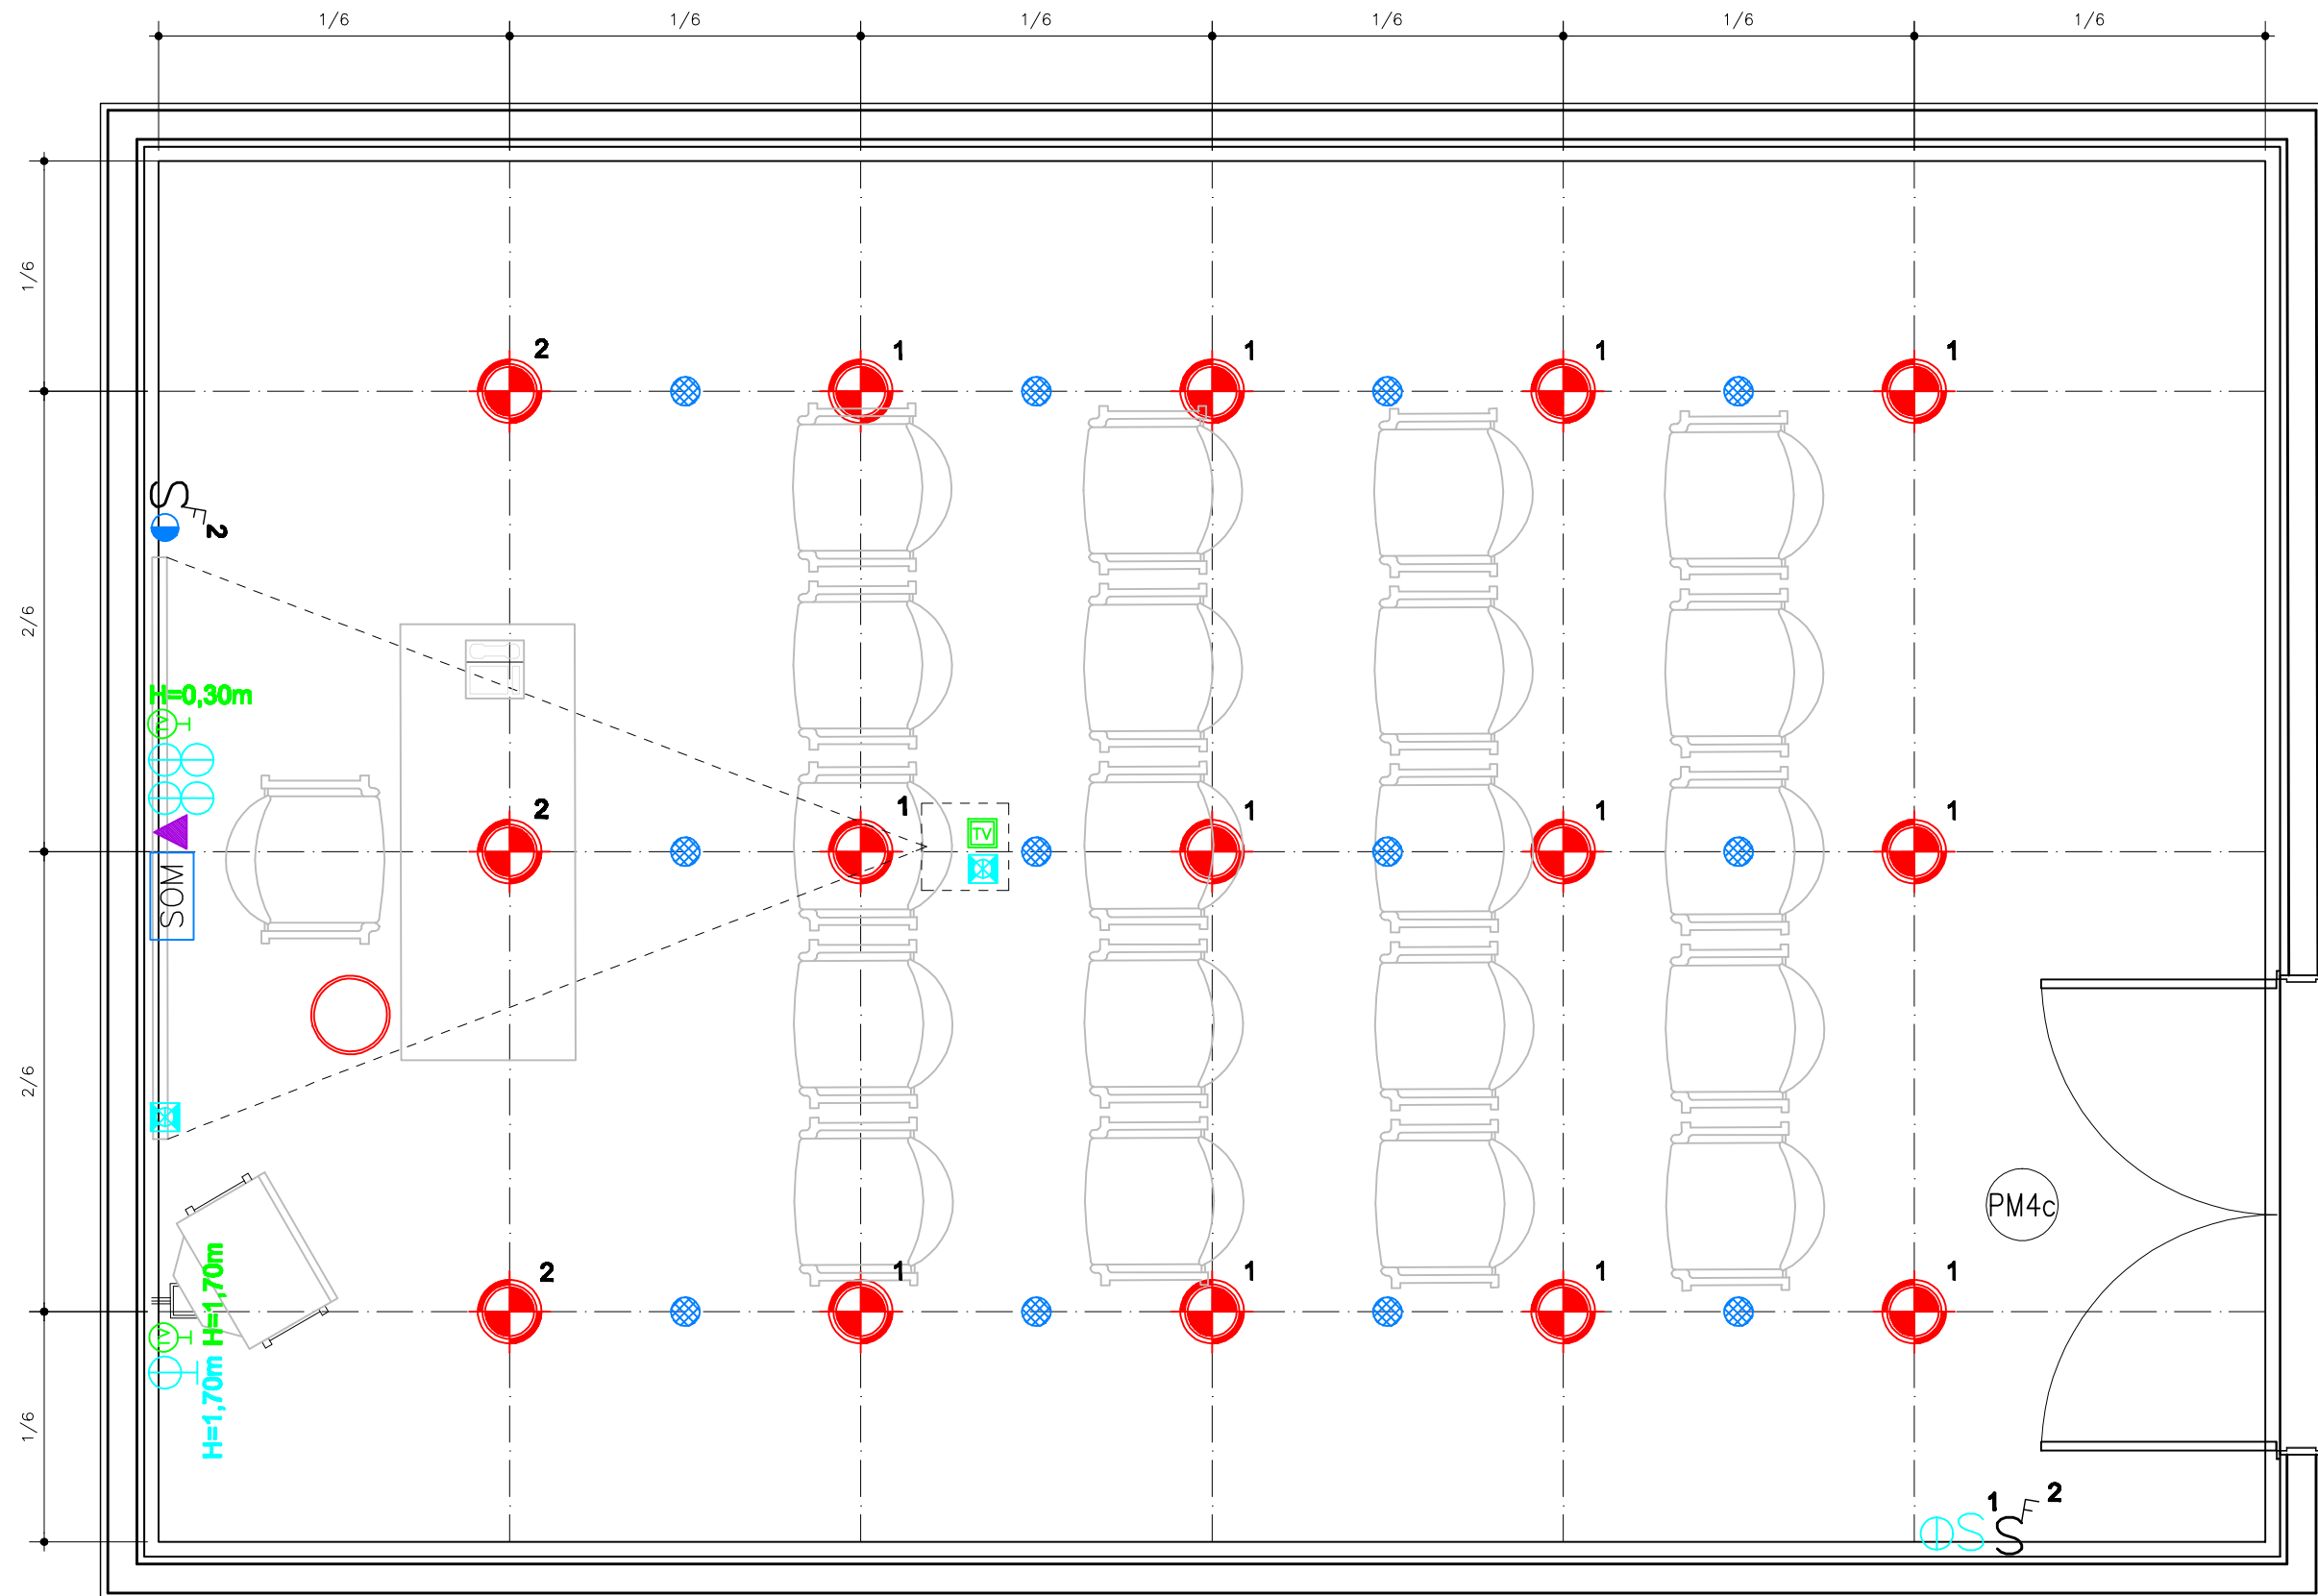

REDE LUCY MONTORO

SALA DE TELECONFERENCIA - SALA DE AULA

PLANTA PONTOS DE INSTALAÇÕES

ESCALA 1:25