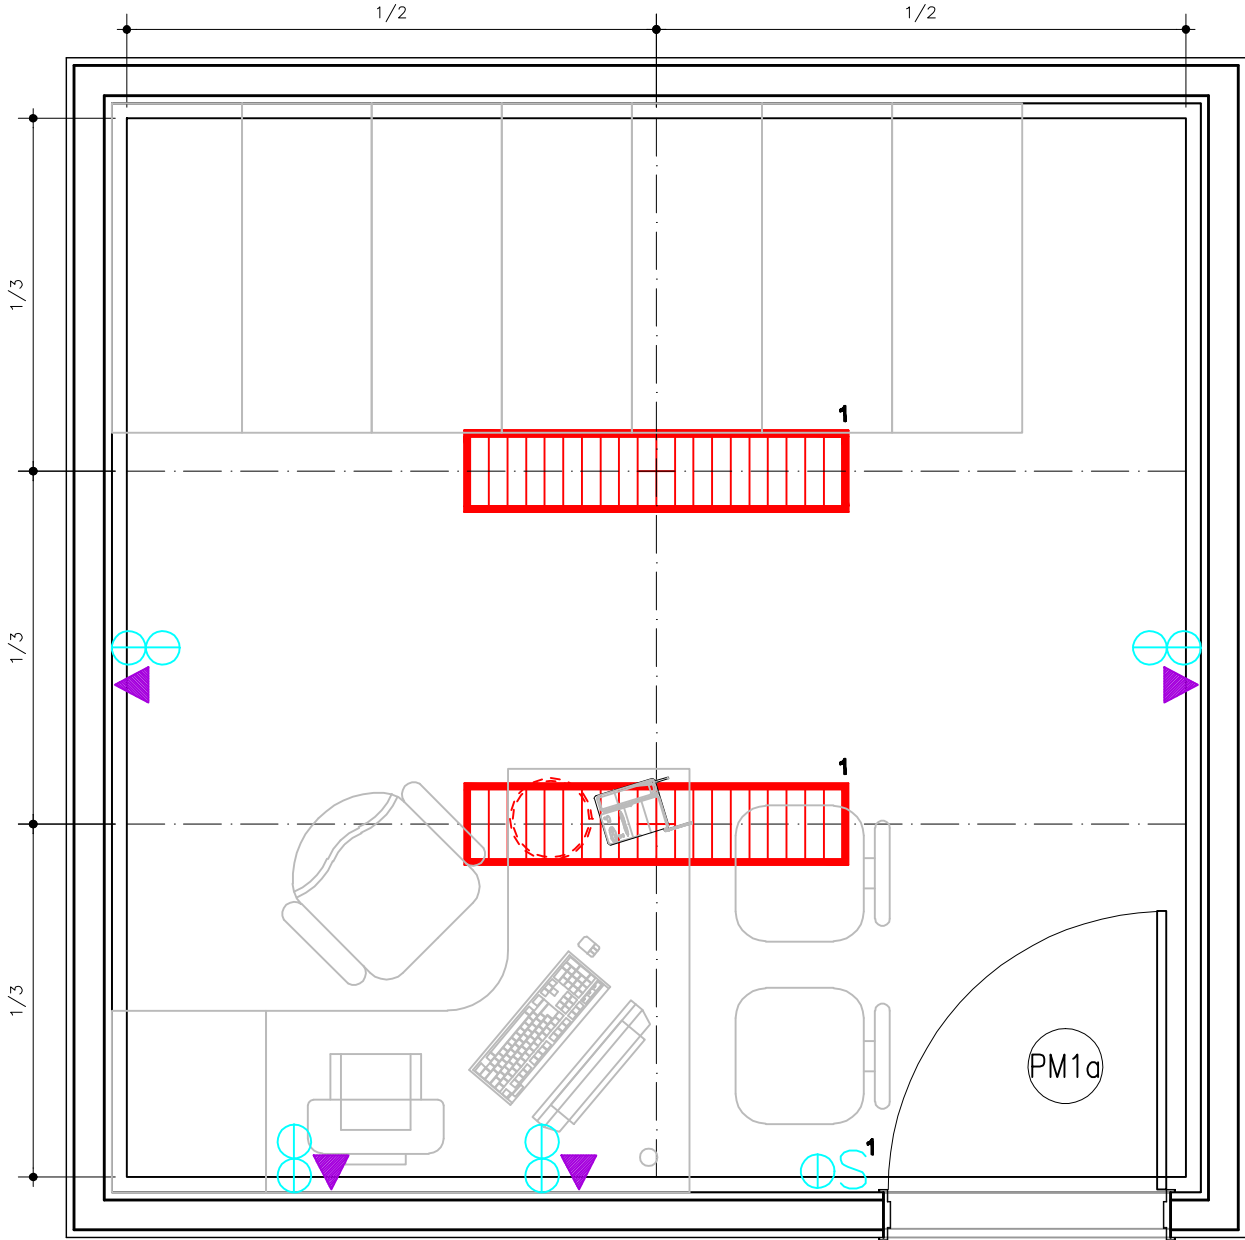

REDE LUCY MONTORO

SAME

PLANTA PONTOS DE INSTALAÇÕES
ESCALA 1:25