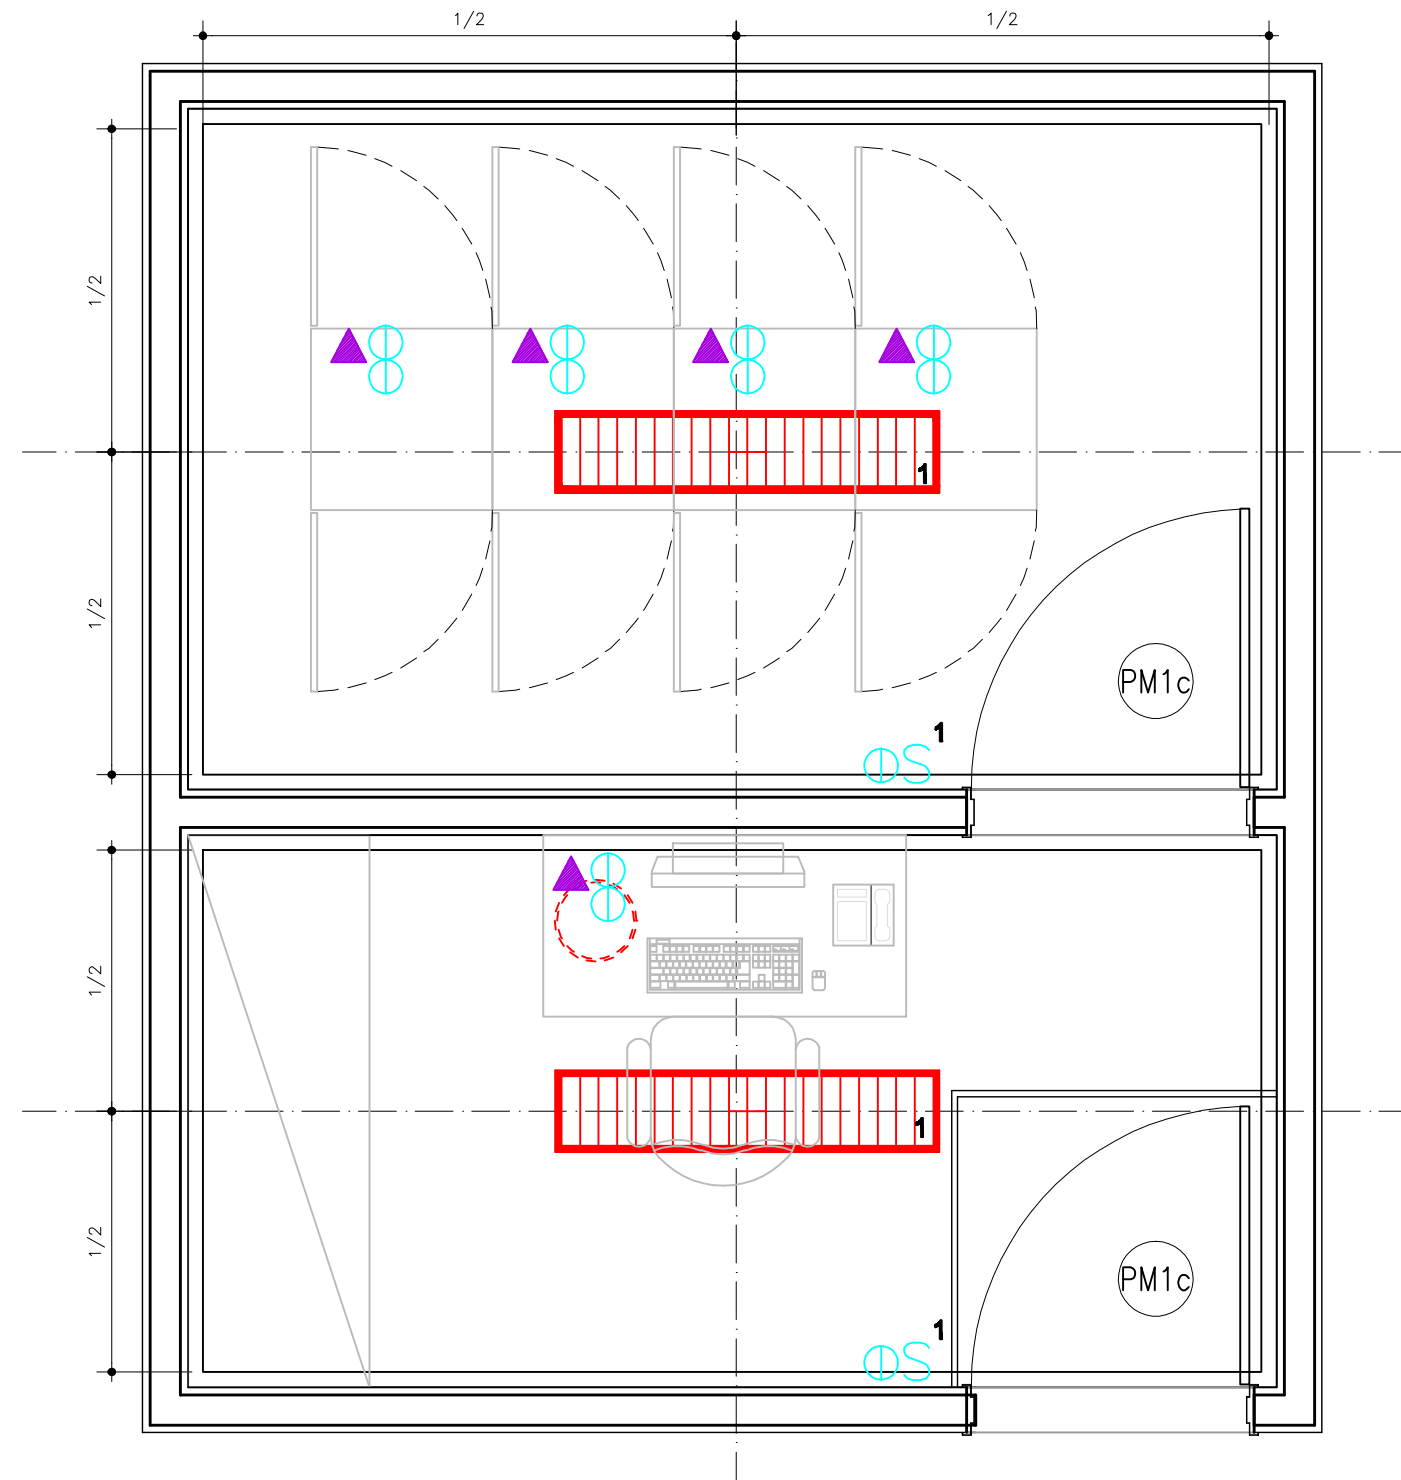

REDE LUCY MONTORO

SALA DE INFORMÁTICA - CPD

PLANTA PONTOS DE INSTALAÇÕES
ESCALA 1:25