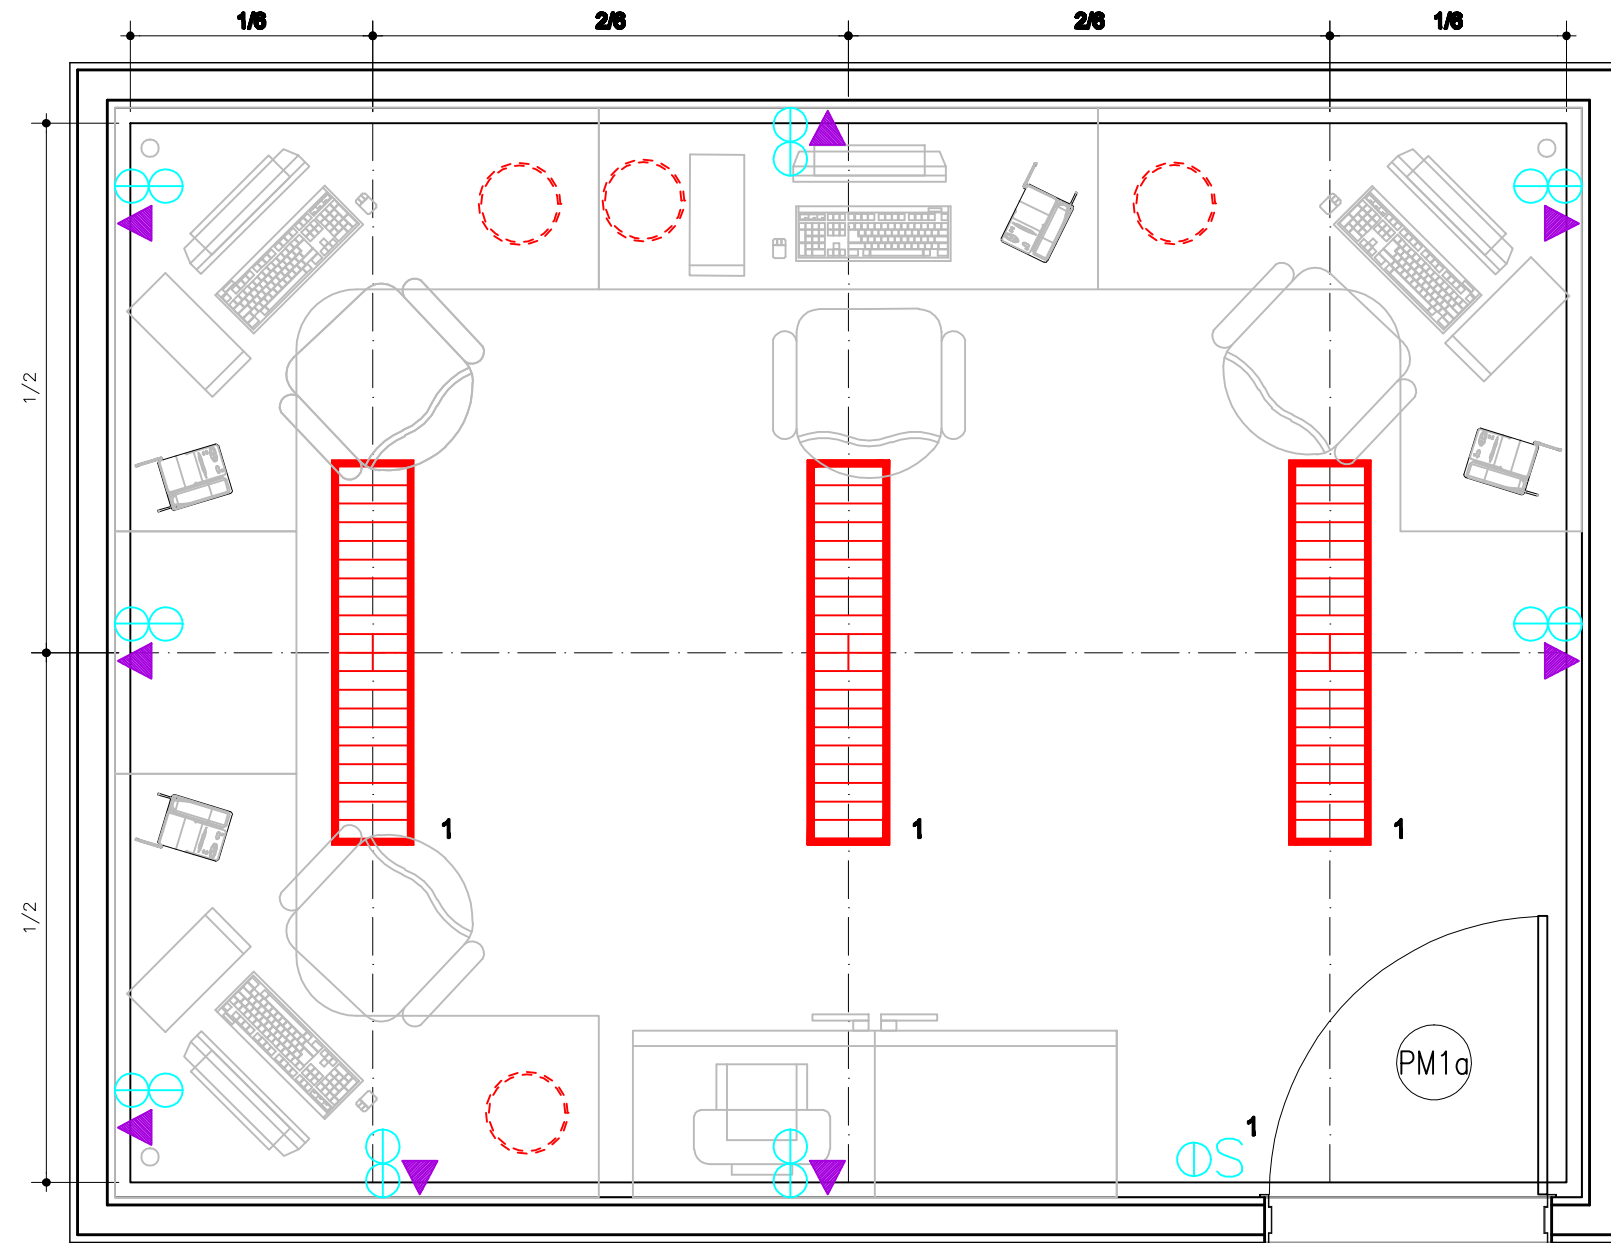

REDE LUCY MONTORO

COORDENAÇÃO DE HORÁRIOS

PLANTA PONTOS DE INSTALAÇÕES
ESCALA 1:25