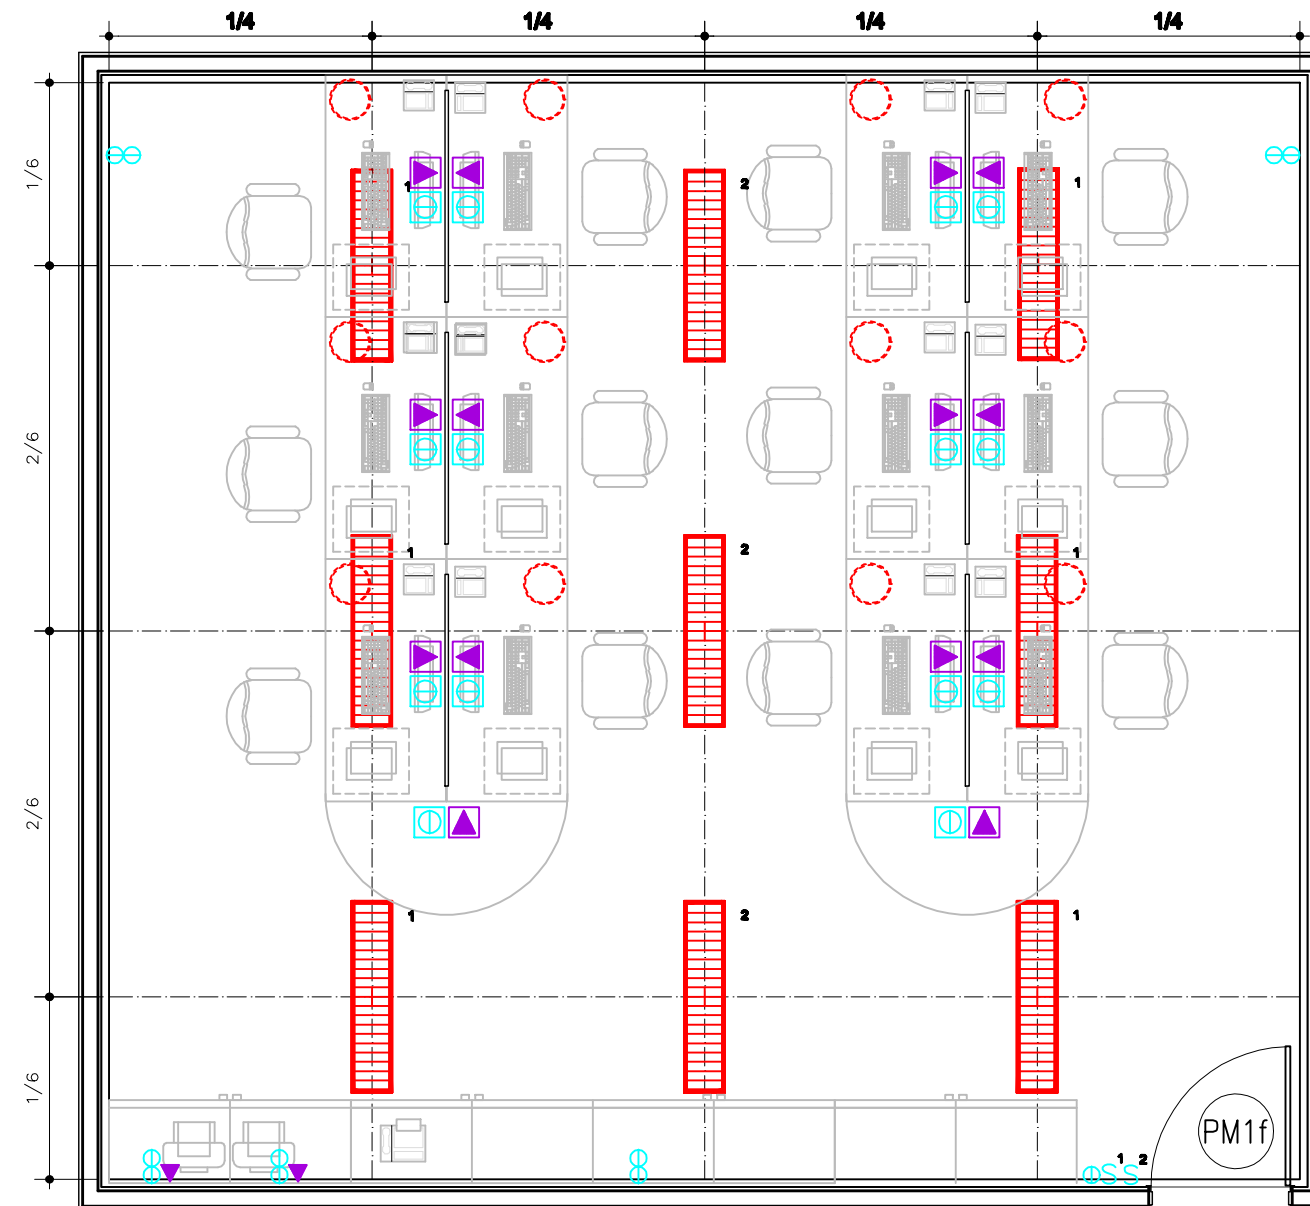

REDE LUCY MONTORO

ADMINISTRAÇÃO/FATURAMENTO

PLANTA PONTOS DE INSTALAÇÕES
ESCALA 1:50