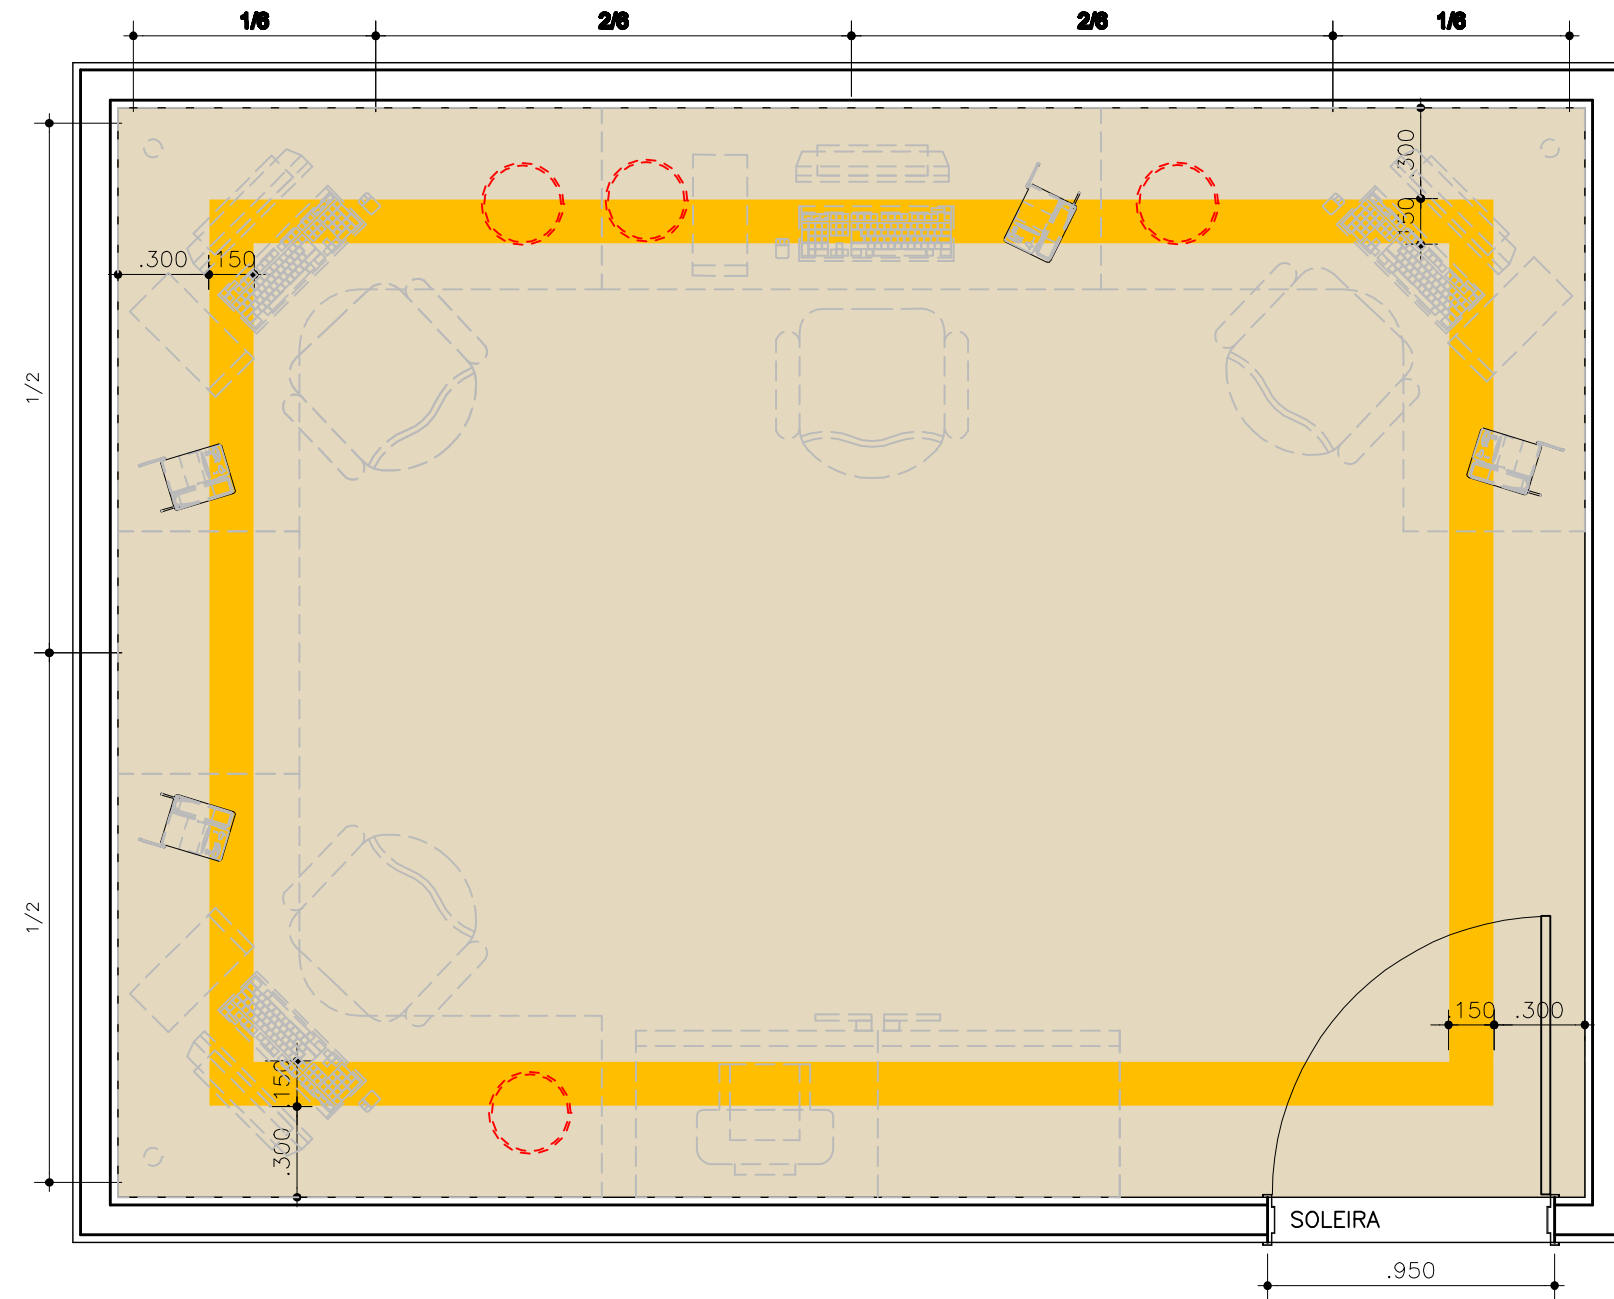

REDE LUCY MONTORO

COORDENAÇÃO DE HORÁRIOS

PLANTA PAGINAÇÃO DE PISO
ESCALA 1:25