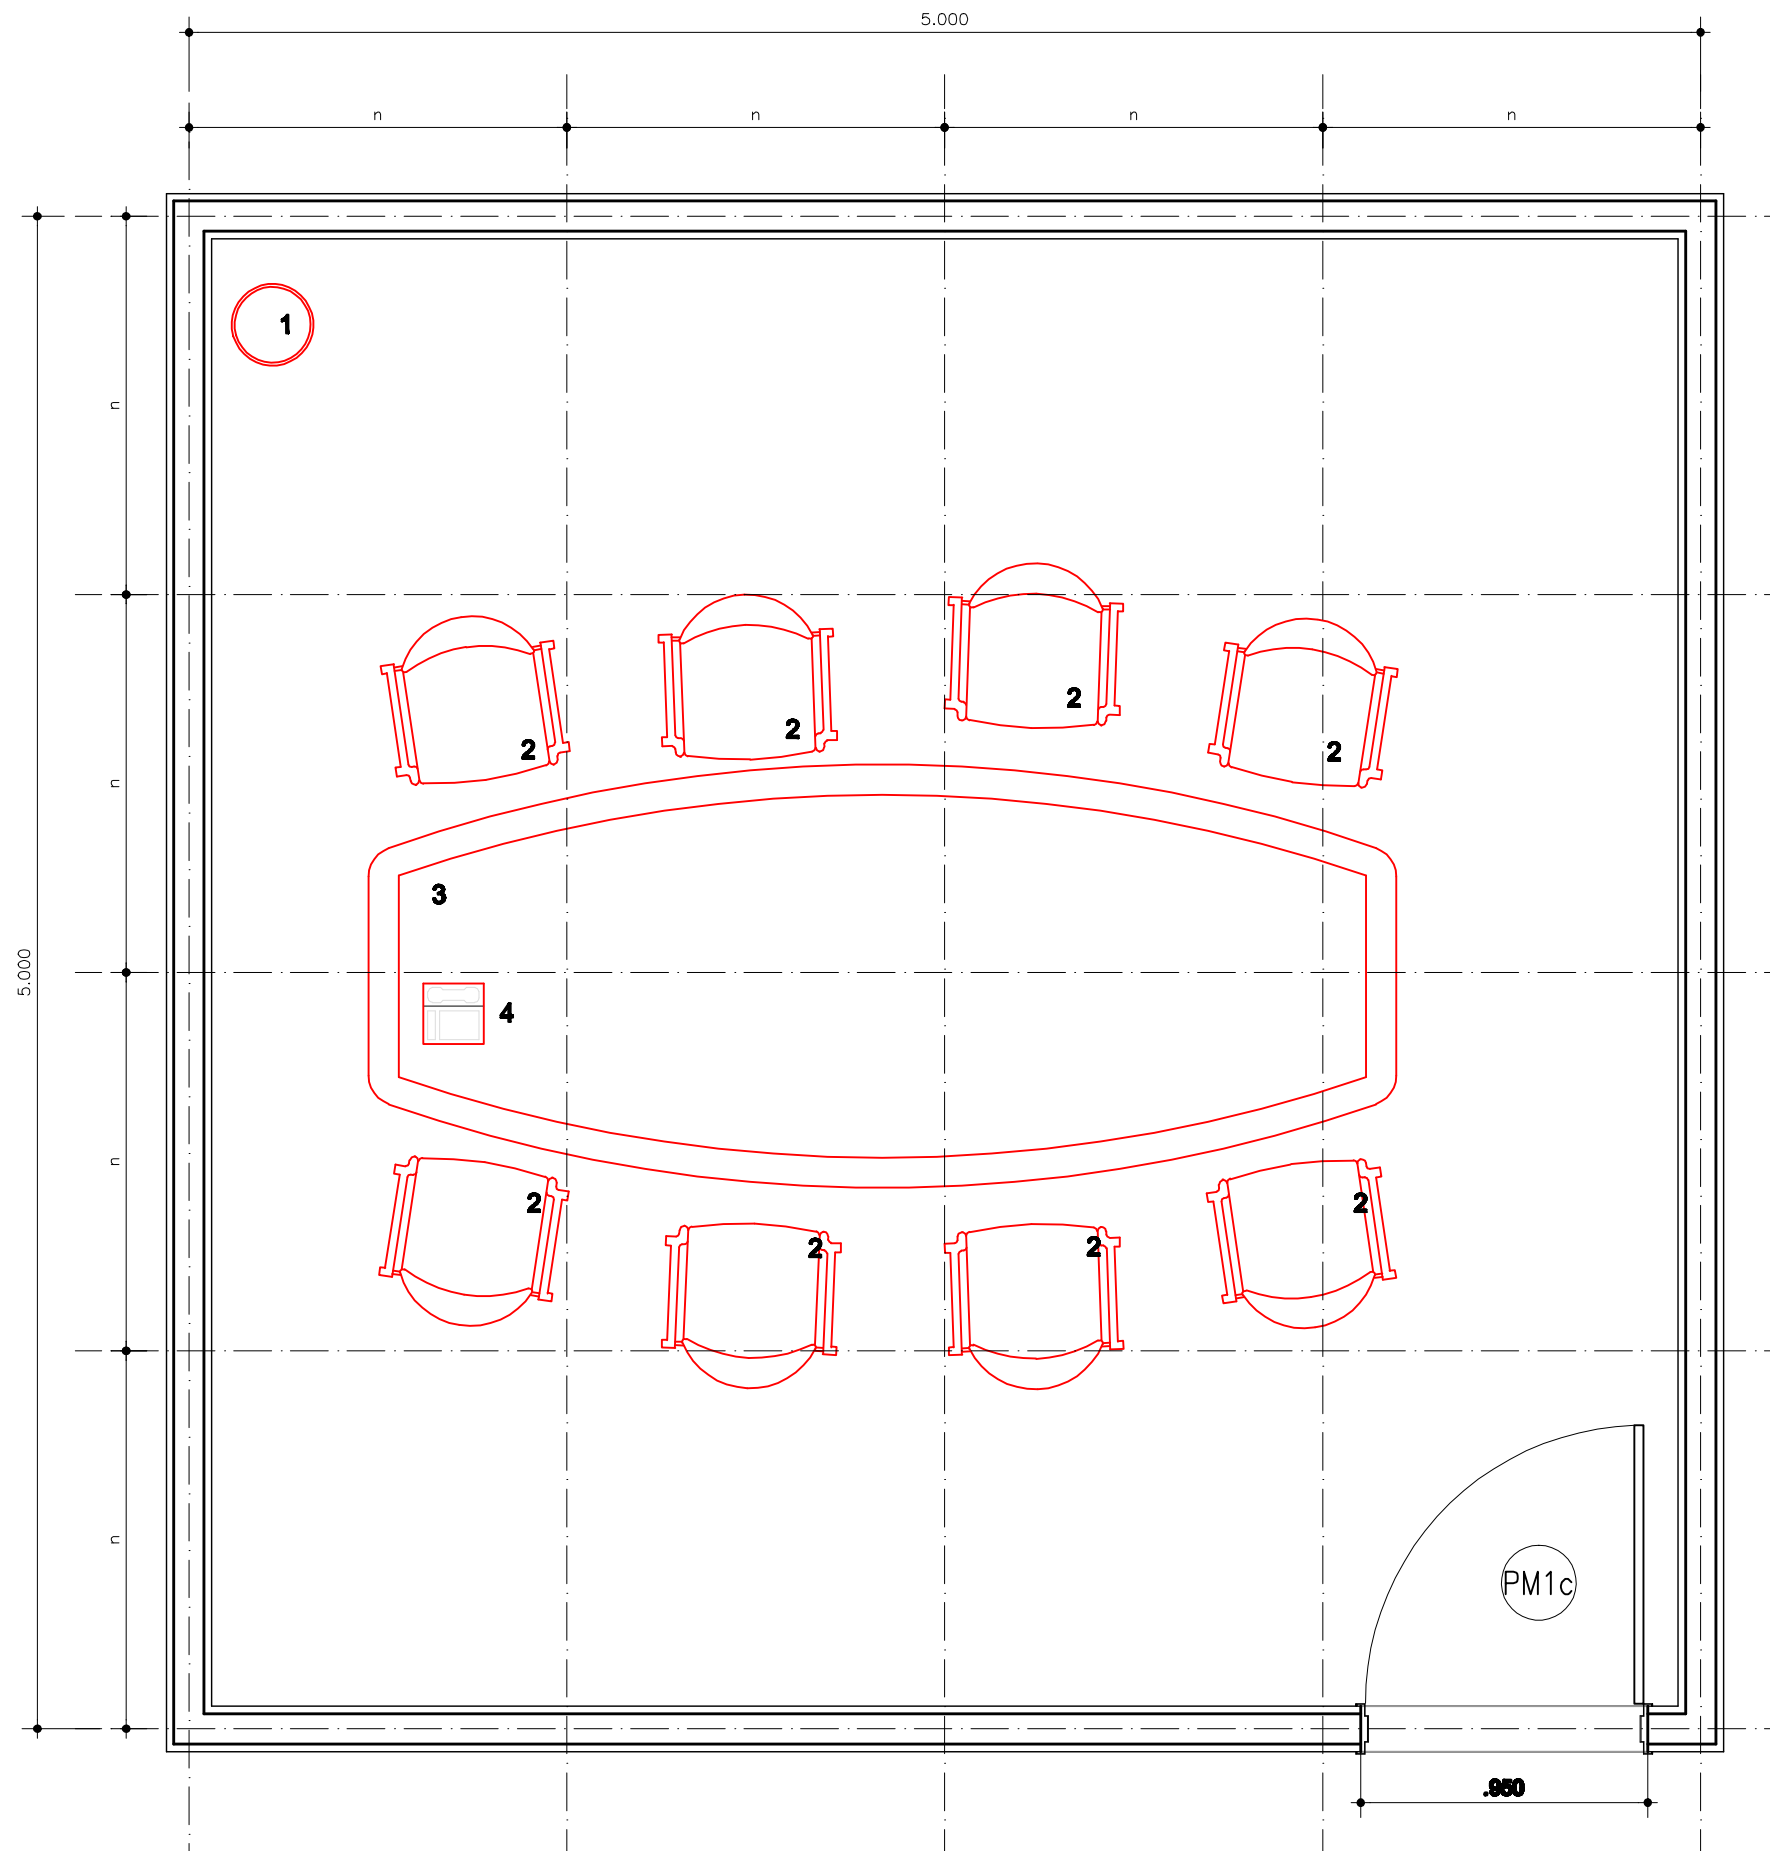

REDE LUCY MONTORO

Medida "n" padrão dos módulos: 1,25m
Área: 23.52 m²

SALA DE REUNIÃO

PLANTA LAYOUT
ESCALA 1:25