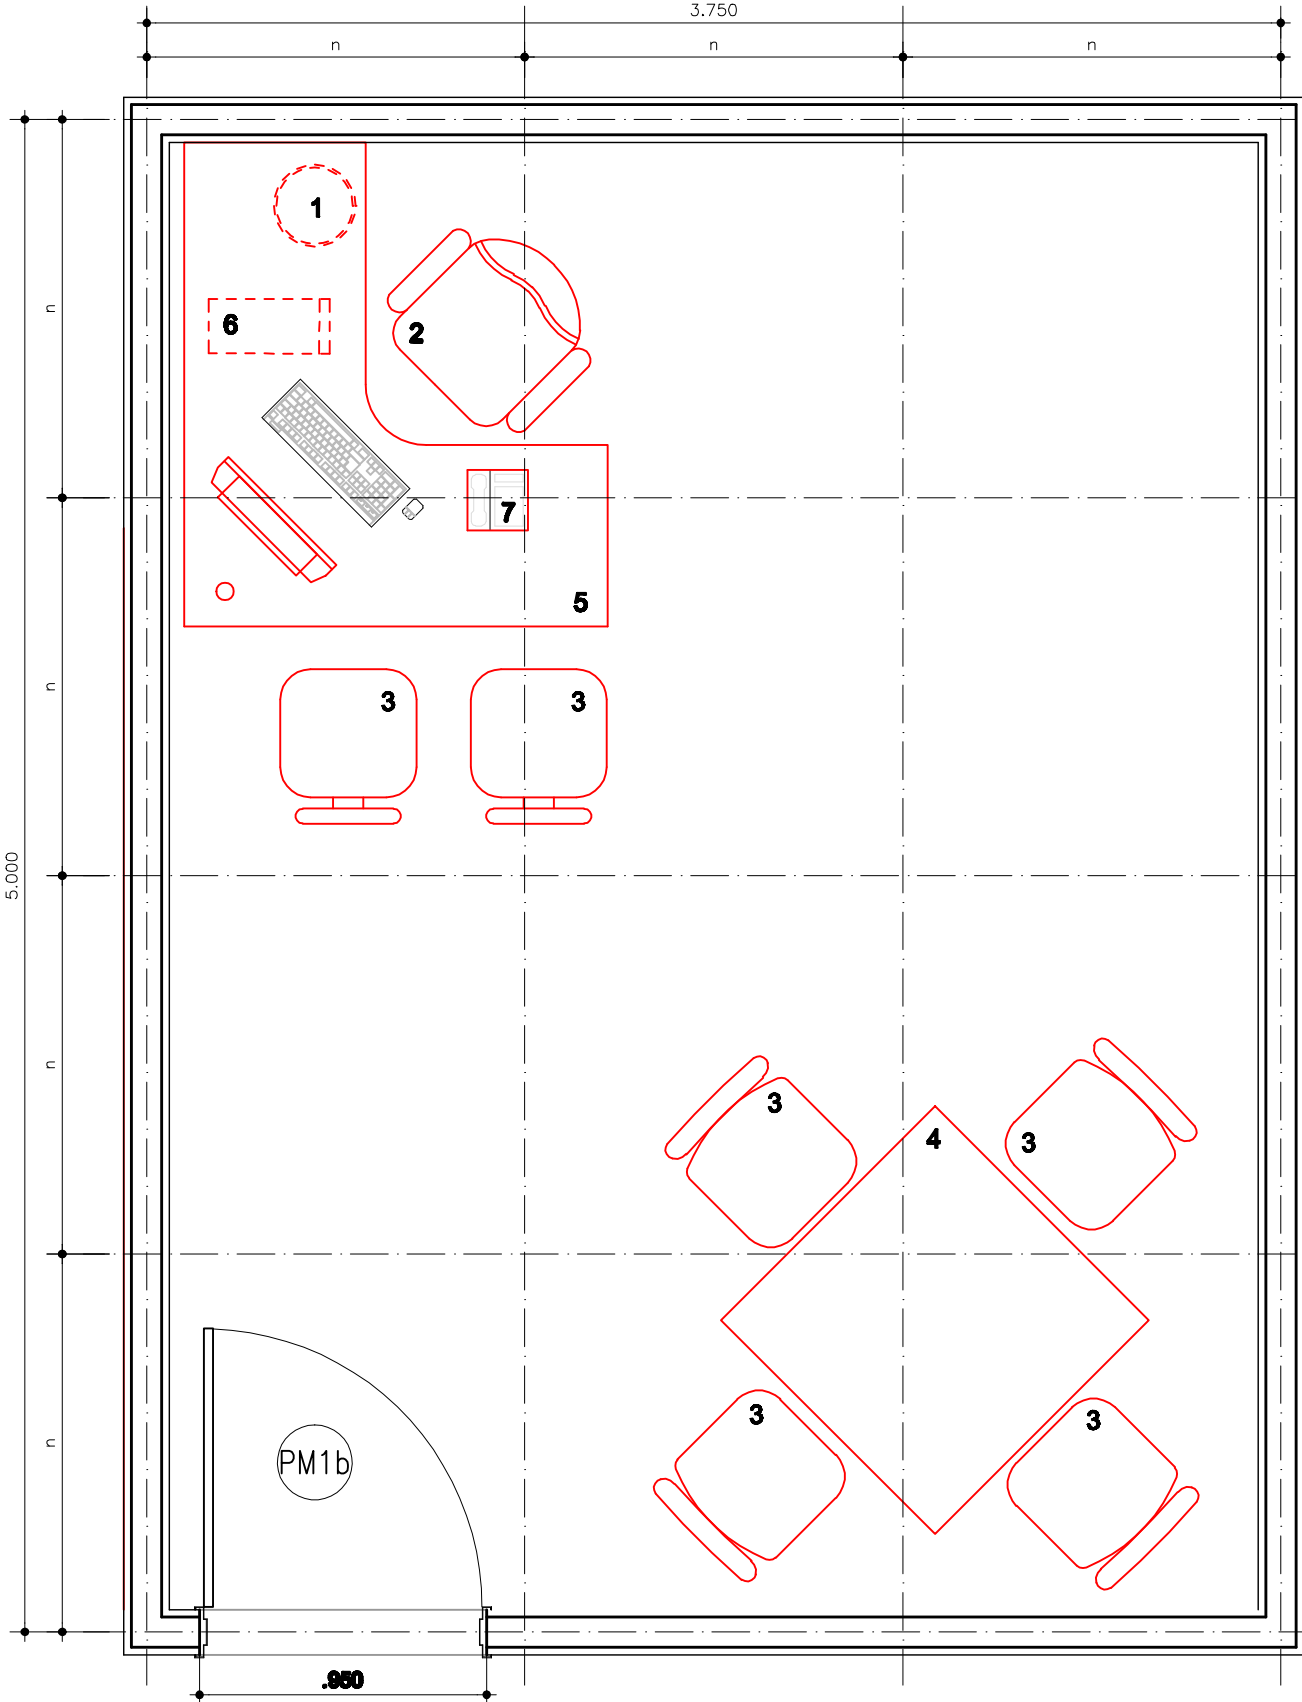

REDE LUCY MONTORO

Medida "n" padrão dos módulos: 1,25m
Área: 17.46 m²

SALA DO GESTOR

PLANTA LAYOUT
ESCALA 1:25