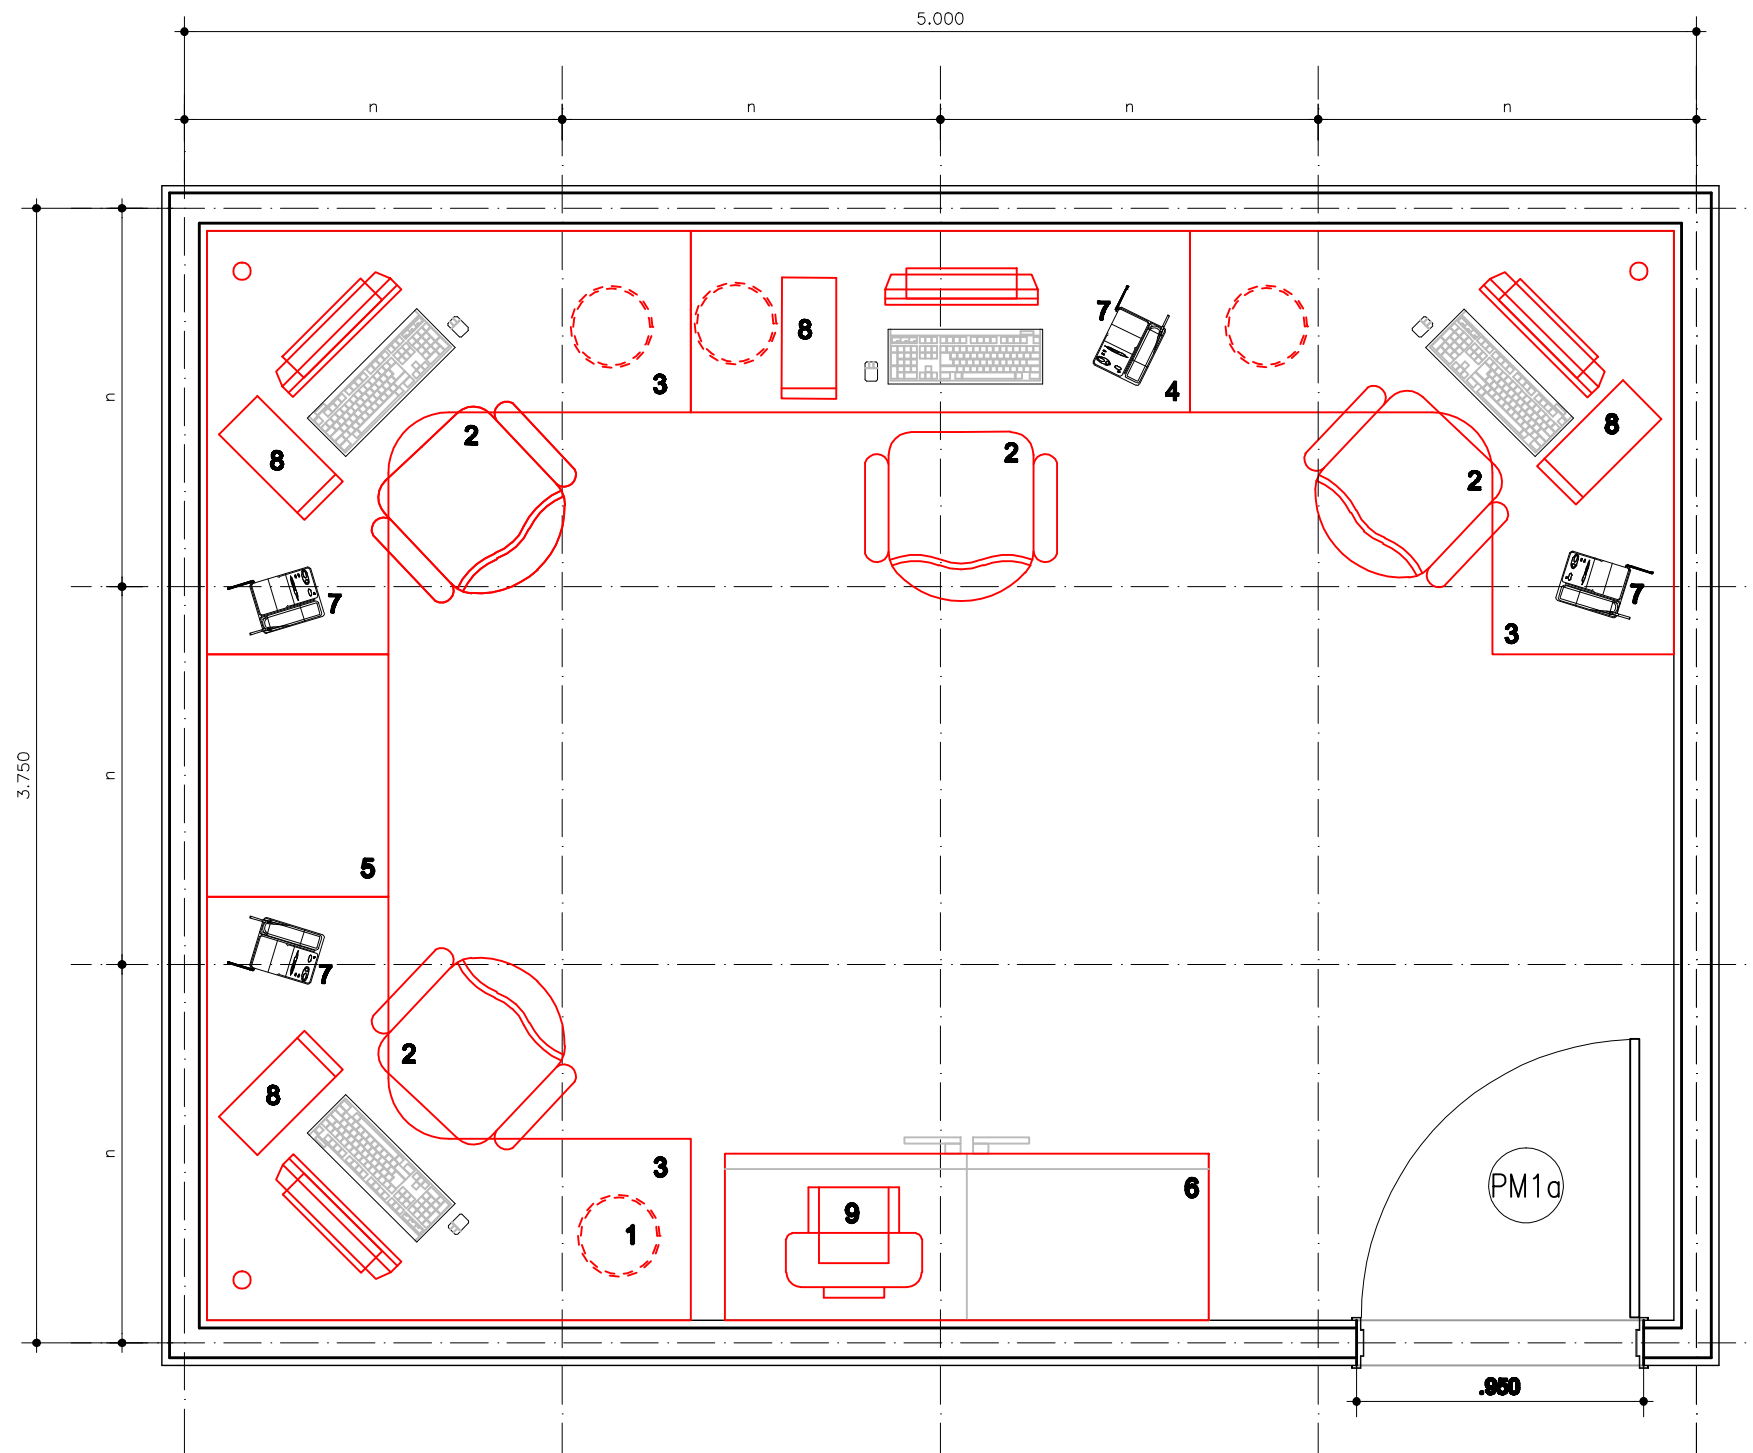

# REDE LUCY MONTORO

Medida "n" padrão dos módulos: 1,25m  
Área: 17.46 m<sup>2</sup>

## COORDENAÇÃO DE HORÁRIOS

PLANTA LAYOUT  
ESCALA 1:25