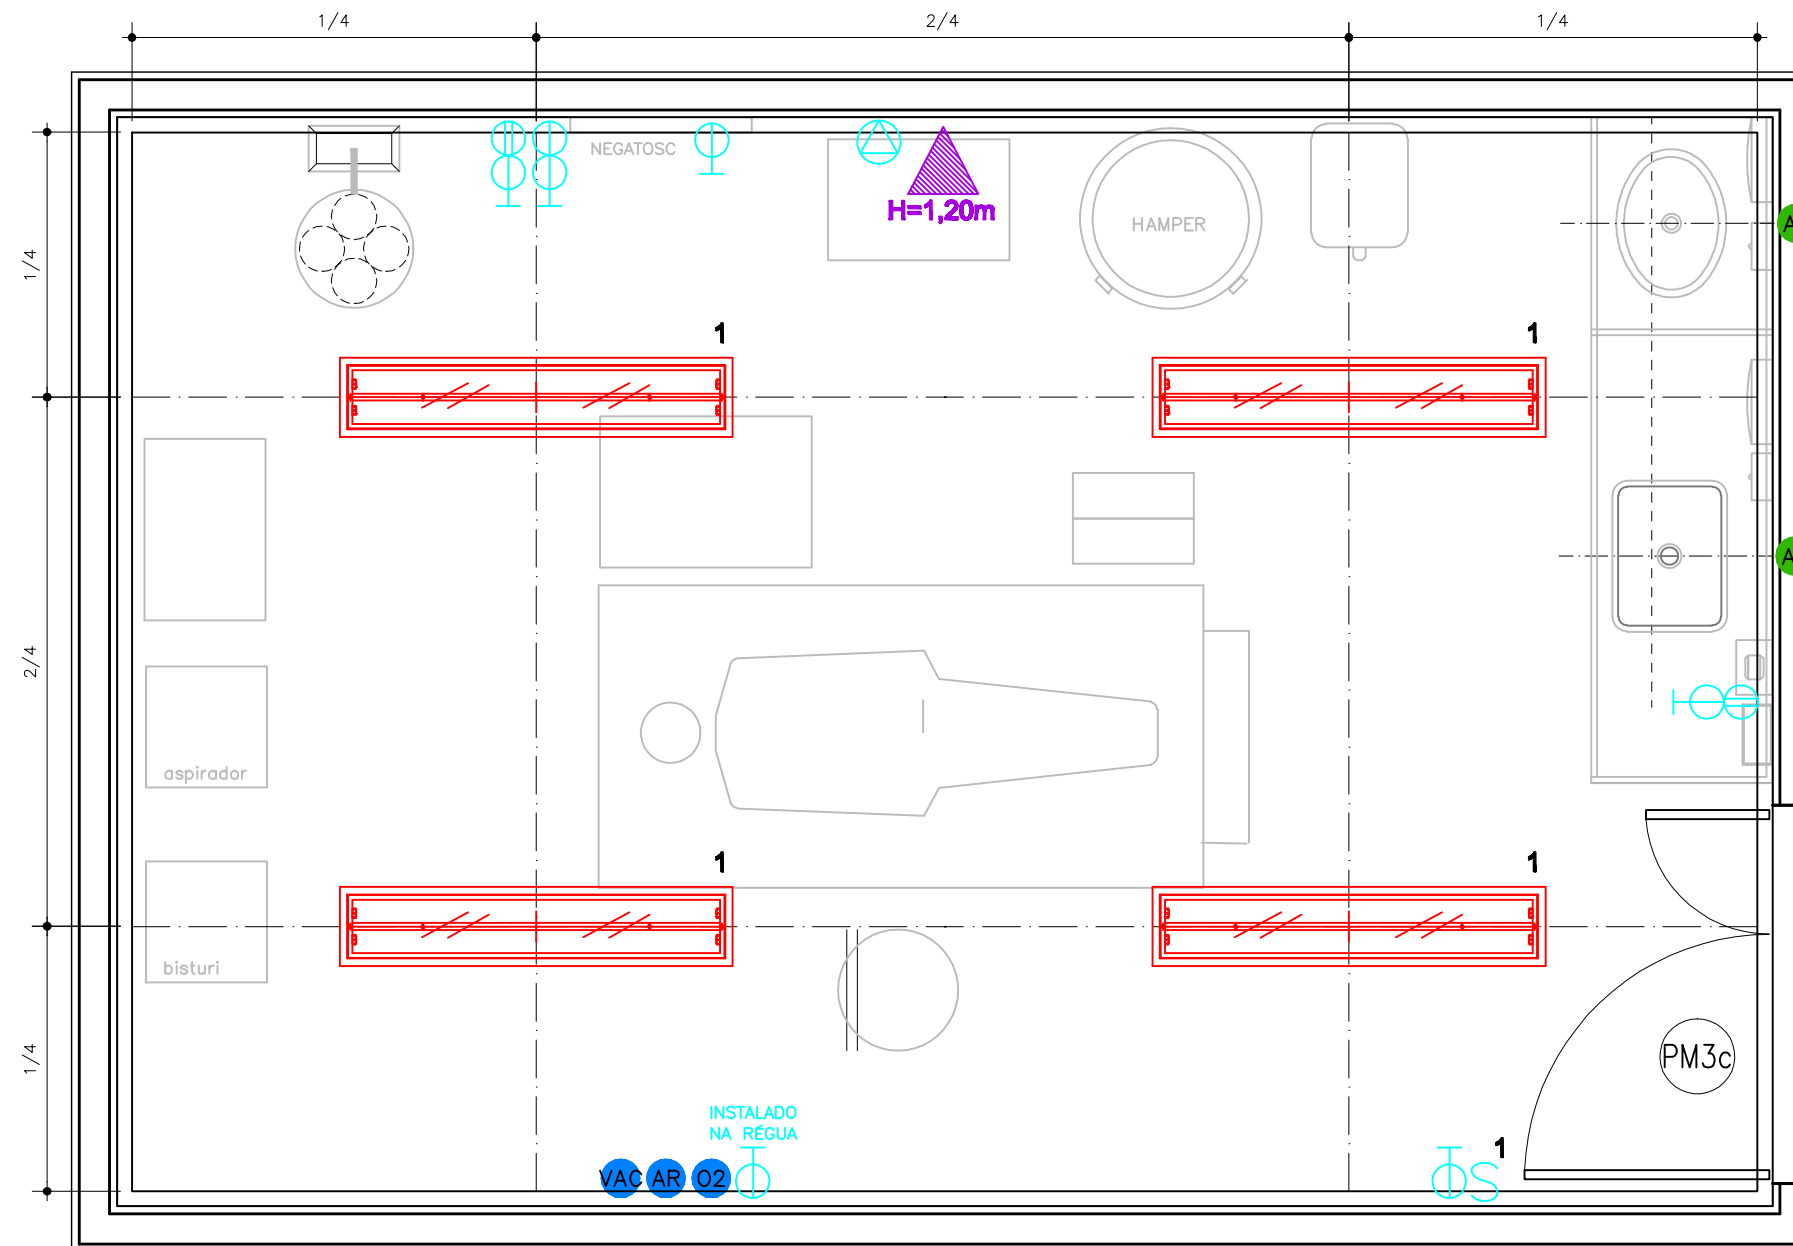

REDE LUCY MONTORO

SALA DE PROCEDIMENTOS

PLANTA PONTOS DE INSTALAÇÕES
ESCALA 1/25