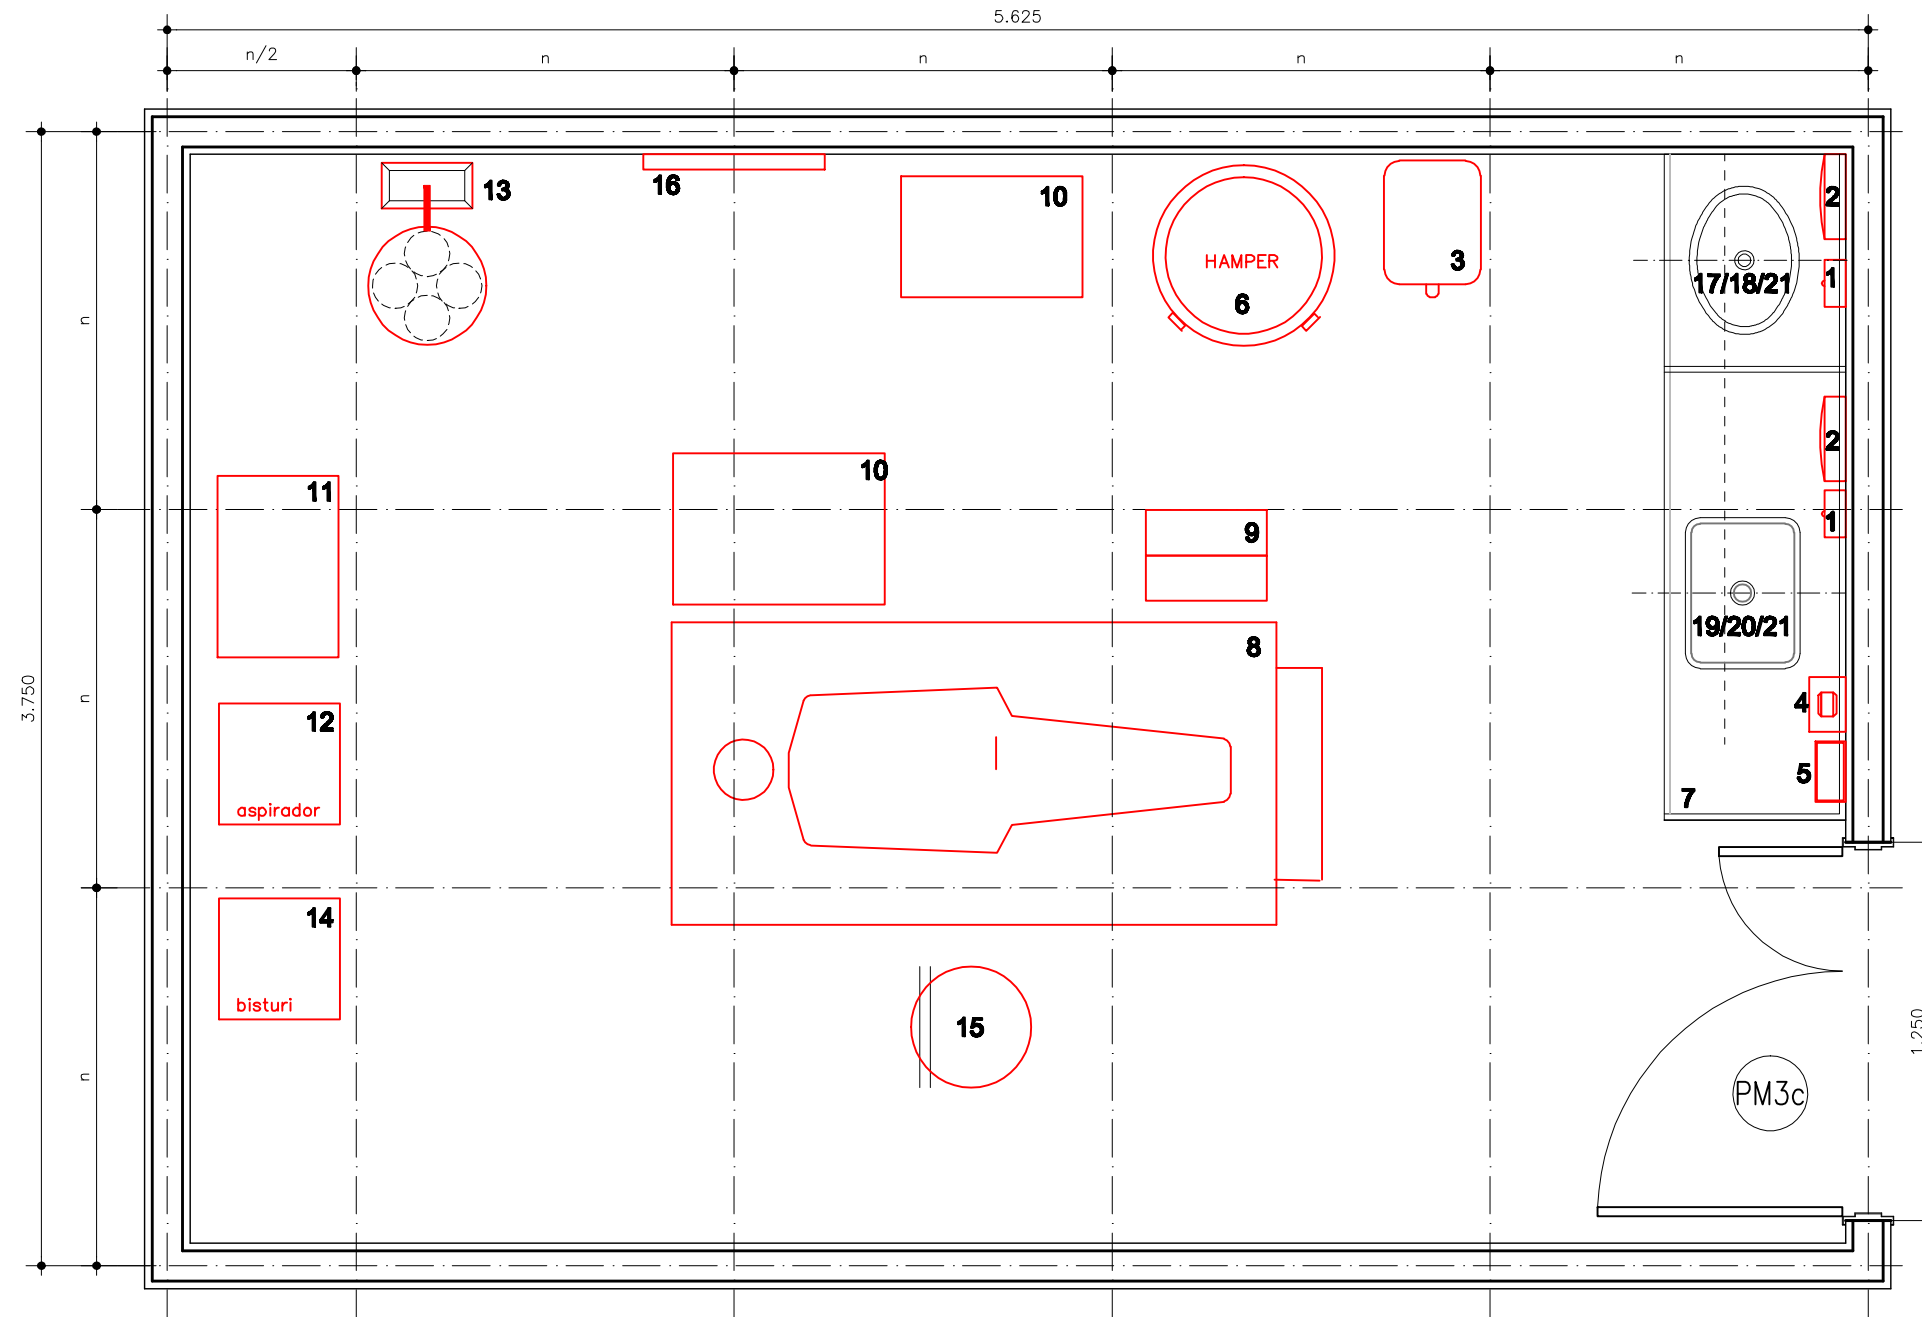

REDE LUCY MONTORO

Medida "n" padrão dos módulos: 1,25m
Área: 19.70 m²

SALA DE PROCEDIMENTOS

PLANTA LAYOUT
ESCALA 1/25