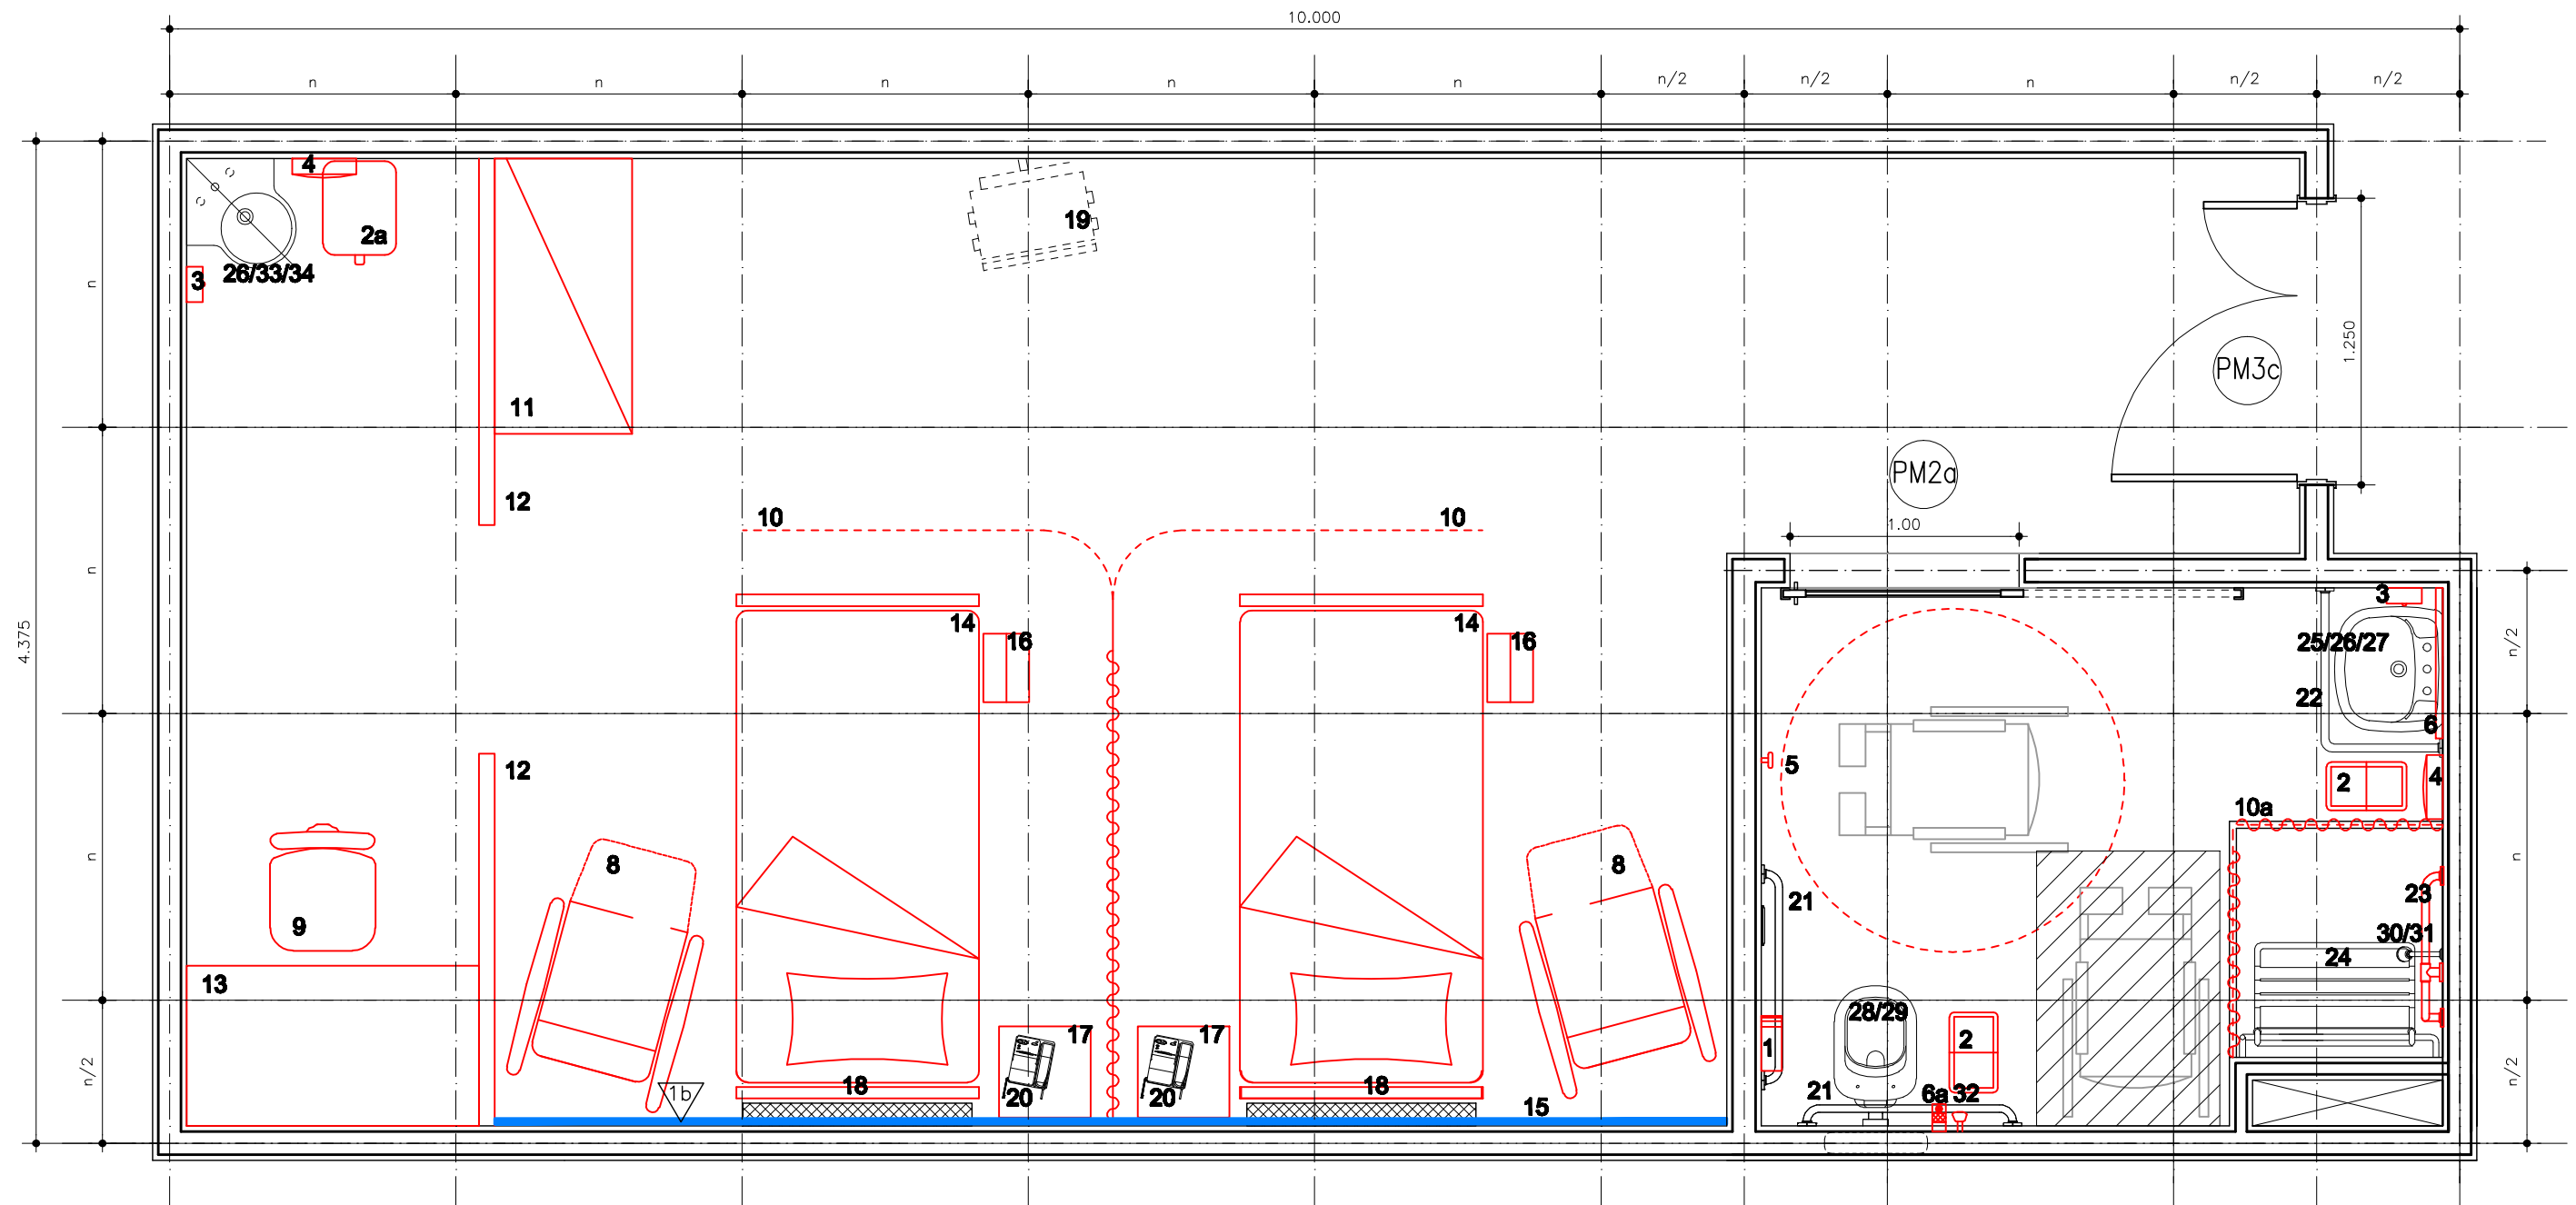

REDE LUCY MONTORO

Medida "n" padrão dos módulos: 1,25m
Área: 19.70 m²

QUARTO INTERNAÇÃO

PLANTA LAYOUT
ESCALA 1/30