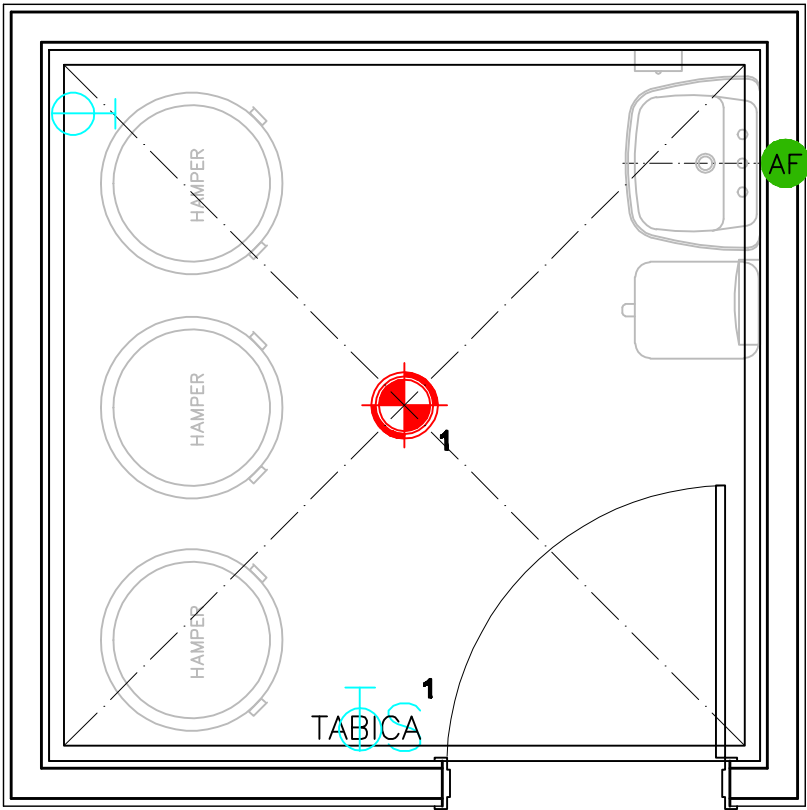

REDE LUCY MONTORO

Medida "n" padrão dos módulos: 1,25m
Área: 5,52 m²

ROUPA SUJA

PLANTA PONTOS DE INSTALAÇÕES
ESCALA 1/25