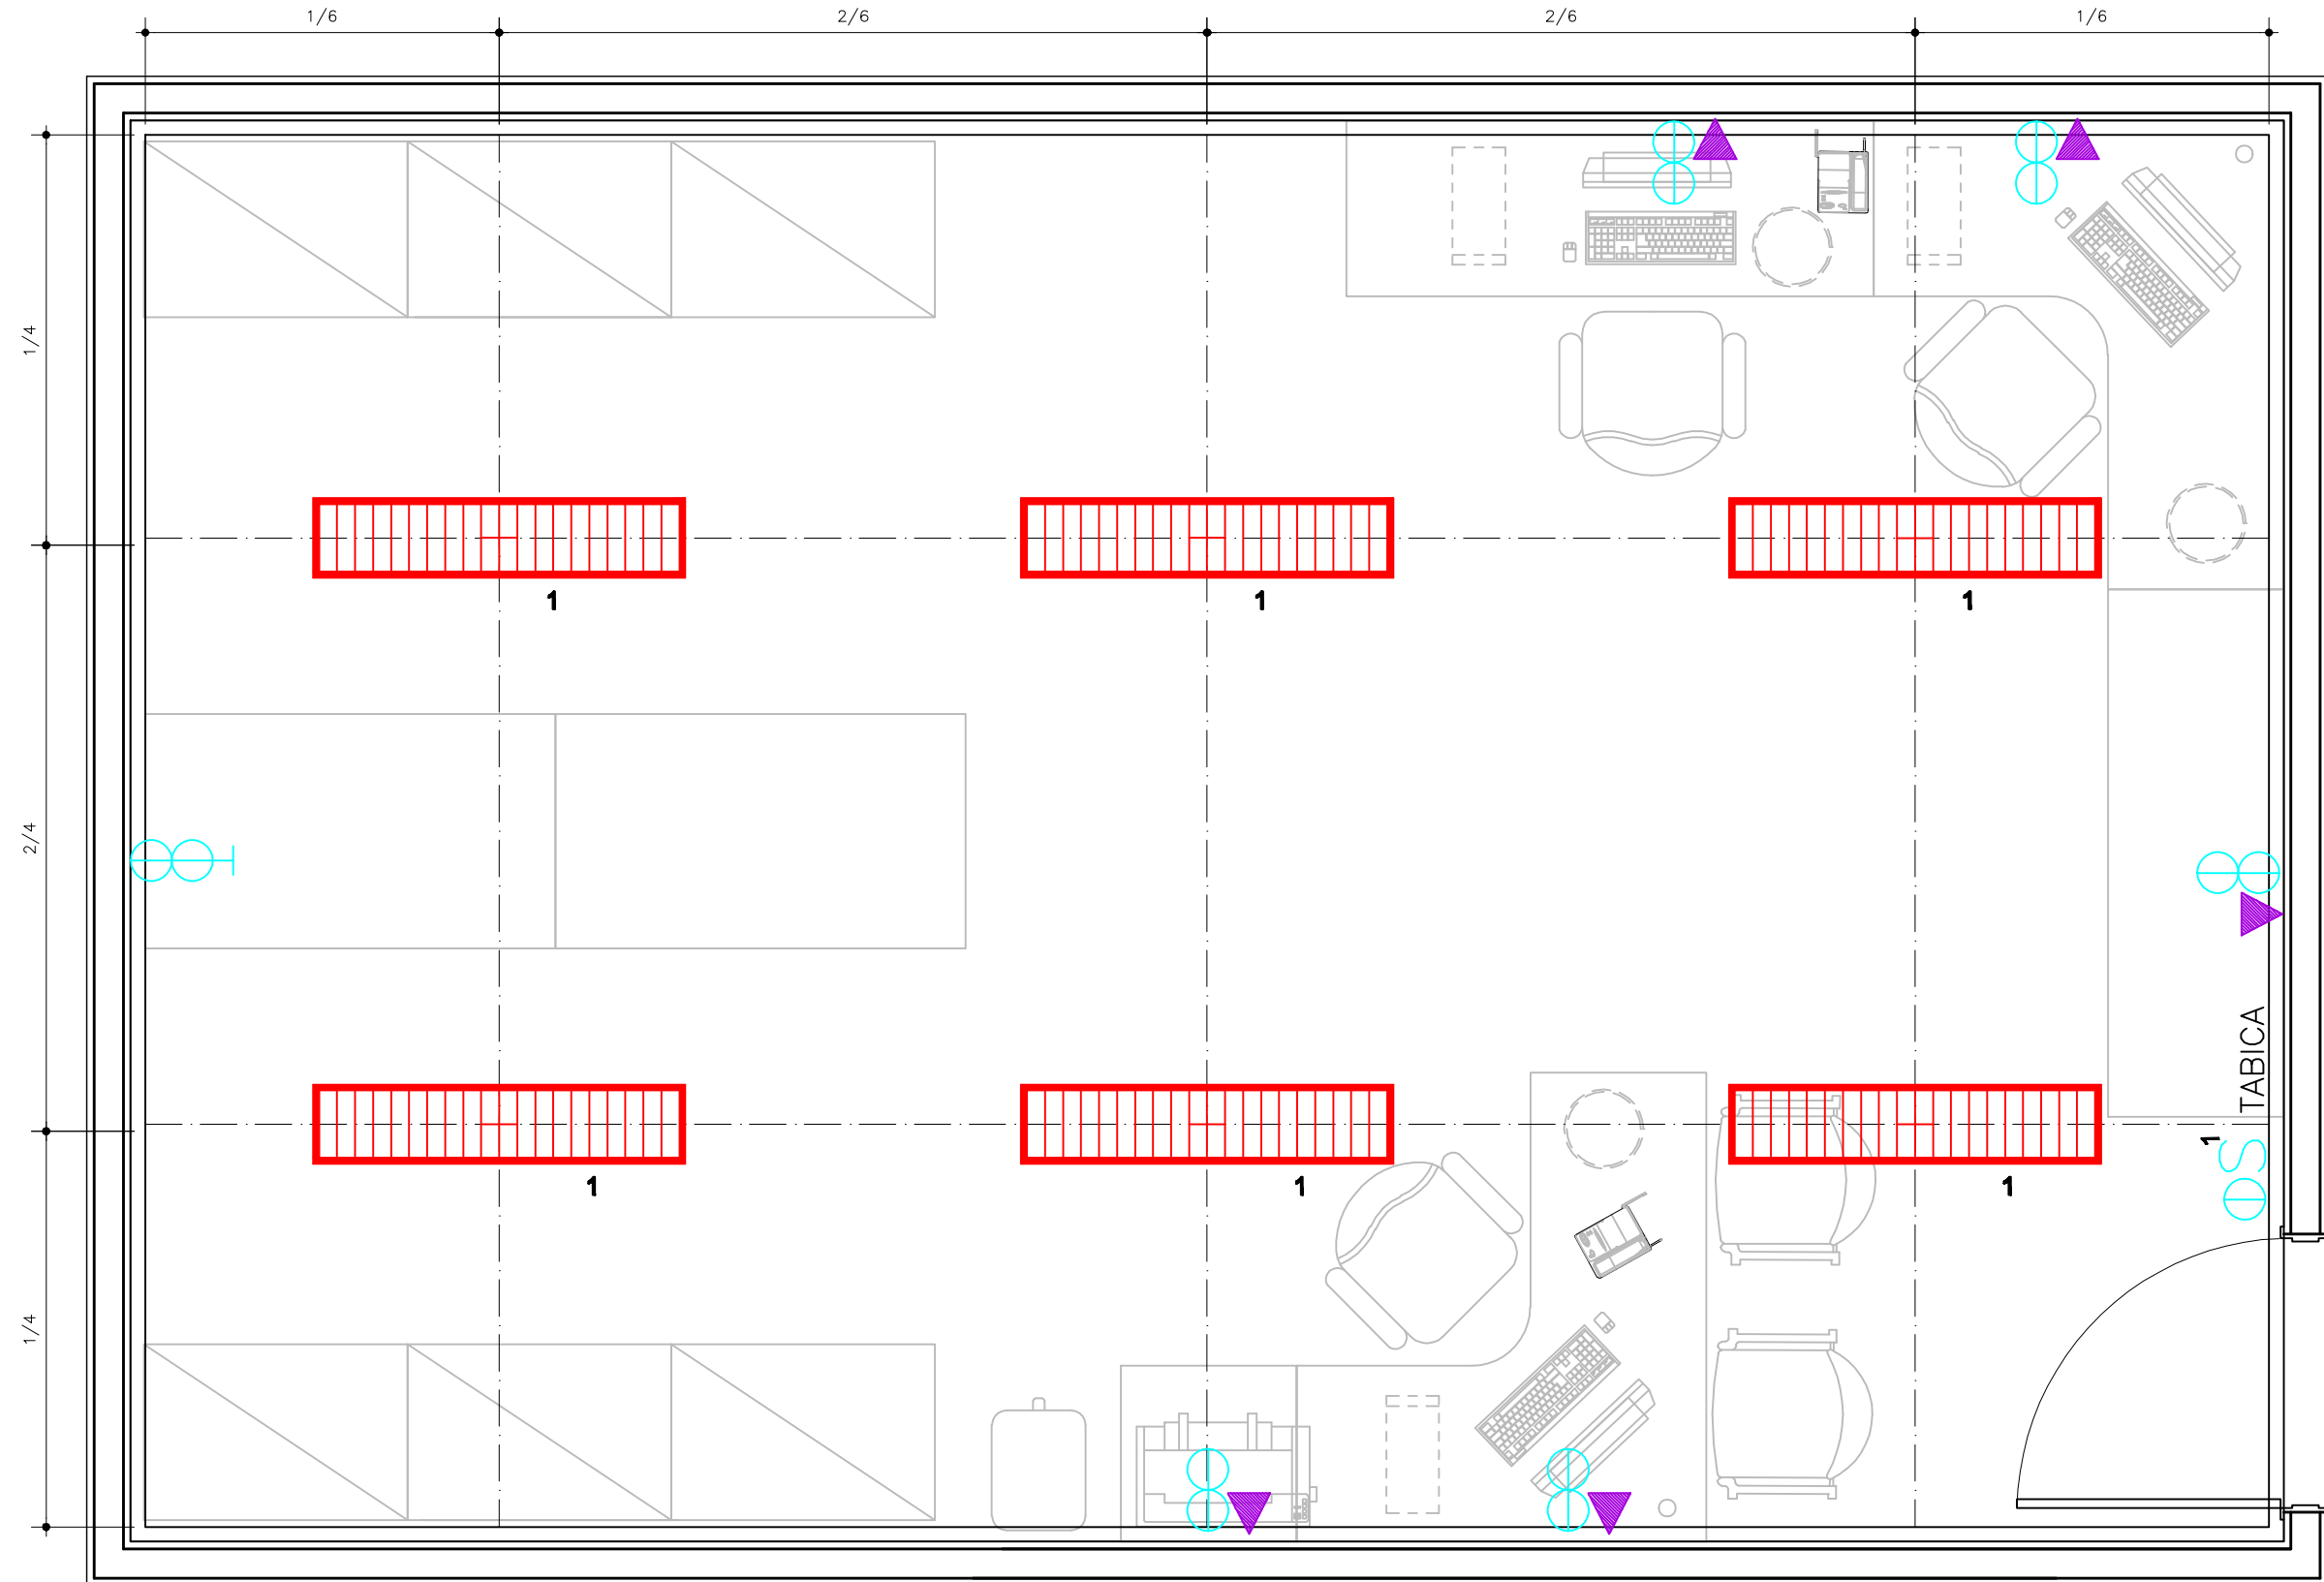

REDE LUCY MONTORO

MANUTENÇÃO

PLANTA PONTOS DE INSTALAÇÕES
ESCALA 1/25